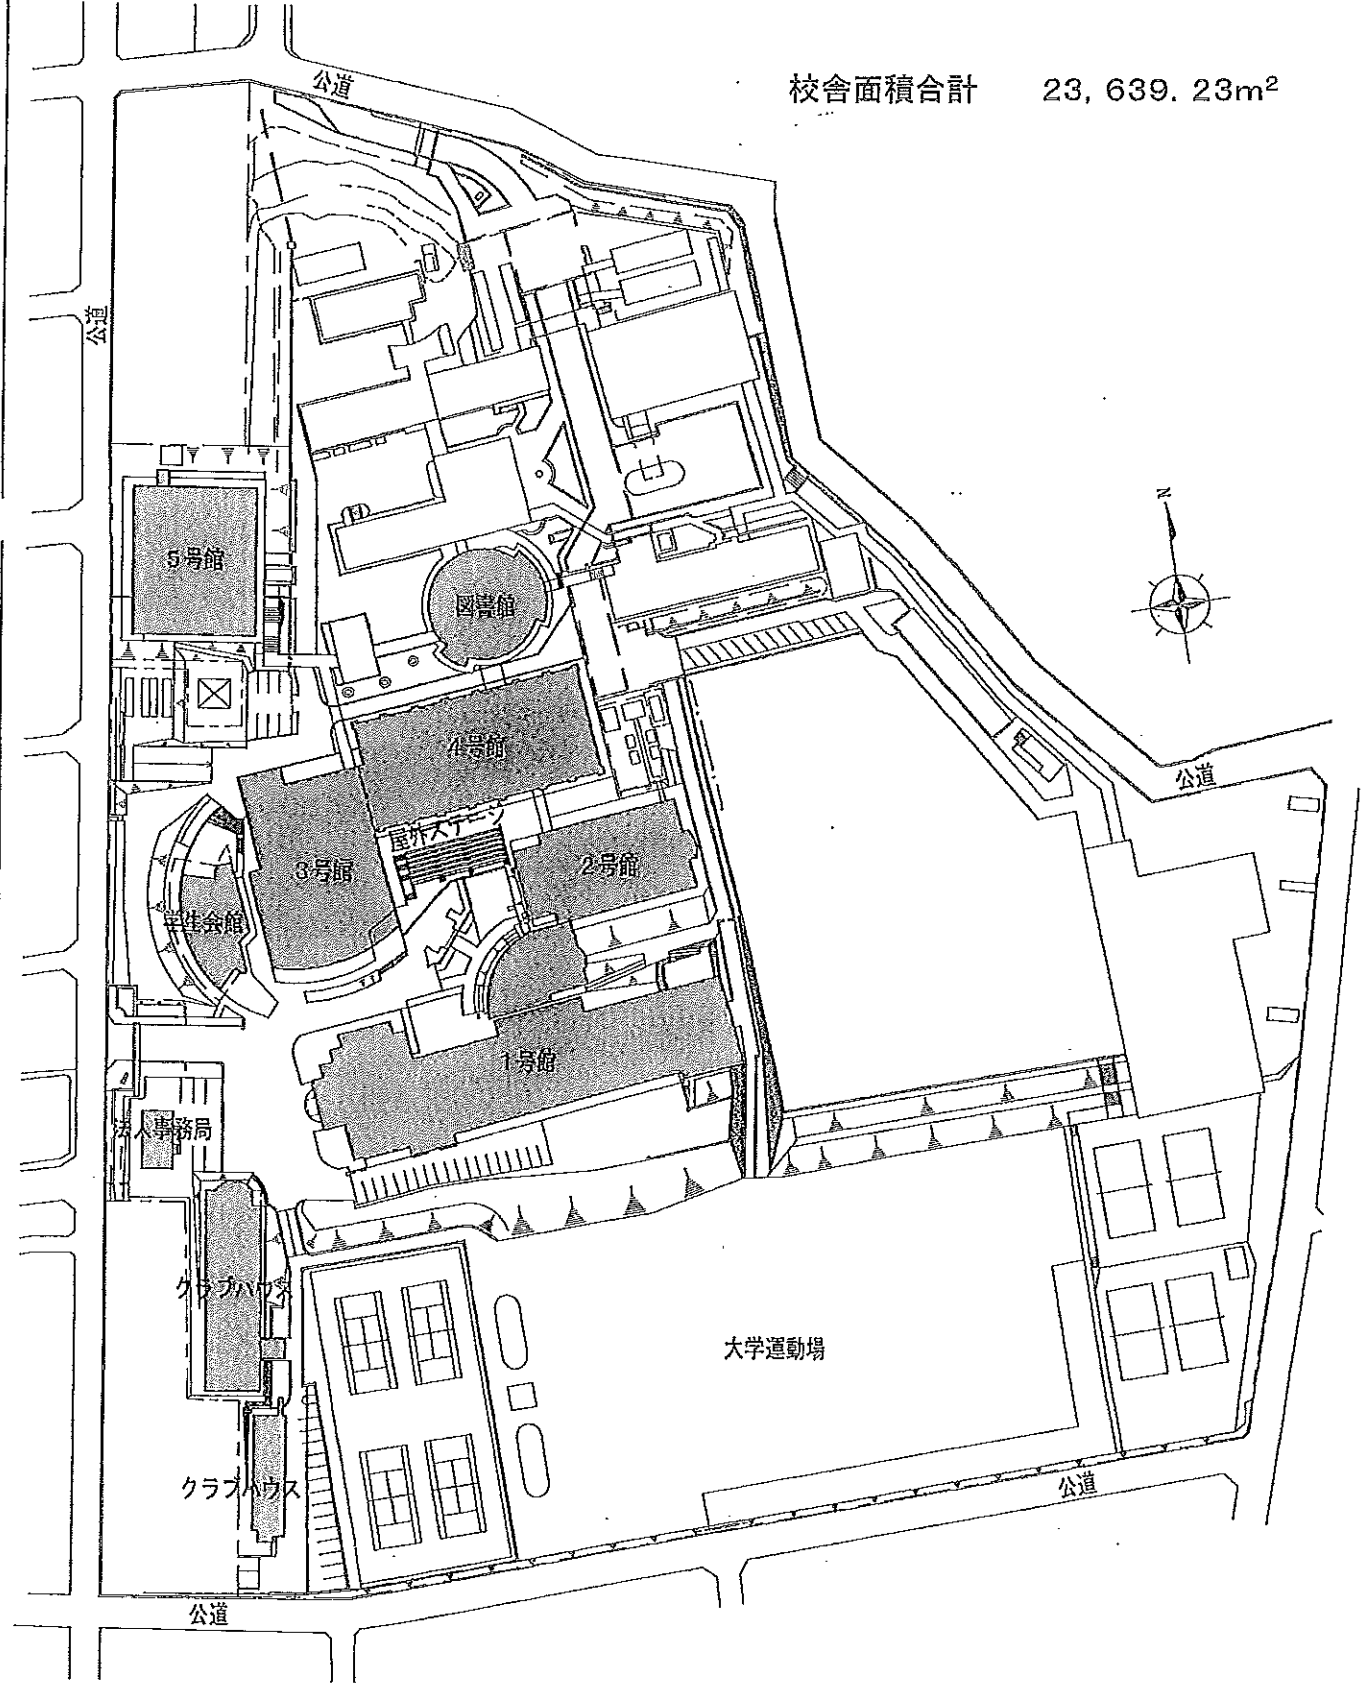

校地の位置

名古屋校地

三好校地

名古屋校地

三好校舎と名古屋校舎関連図

位置 名古屋市天白区中平二丁目901番地 (名古屋パパス-人文学部 (健康栄養学部) 健康栄養学部)

位置 愛知県みよし市福谷町西ノ洞21番地233 (三好パパス-経営学部 人間健康学部)

三好キャンパス

校地面積合計 163, 254. 83m²
(運動場 69, 793. 70m²)

校地図

三好キャンパス

校舎配置図

名古屋キャンパス

校地面積合計 35,618.00m²
(運動場 17,312.19m²)

校地 図

名古屋キャンパス

校舎面積合計 23,639.23m²

校舎配置図