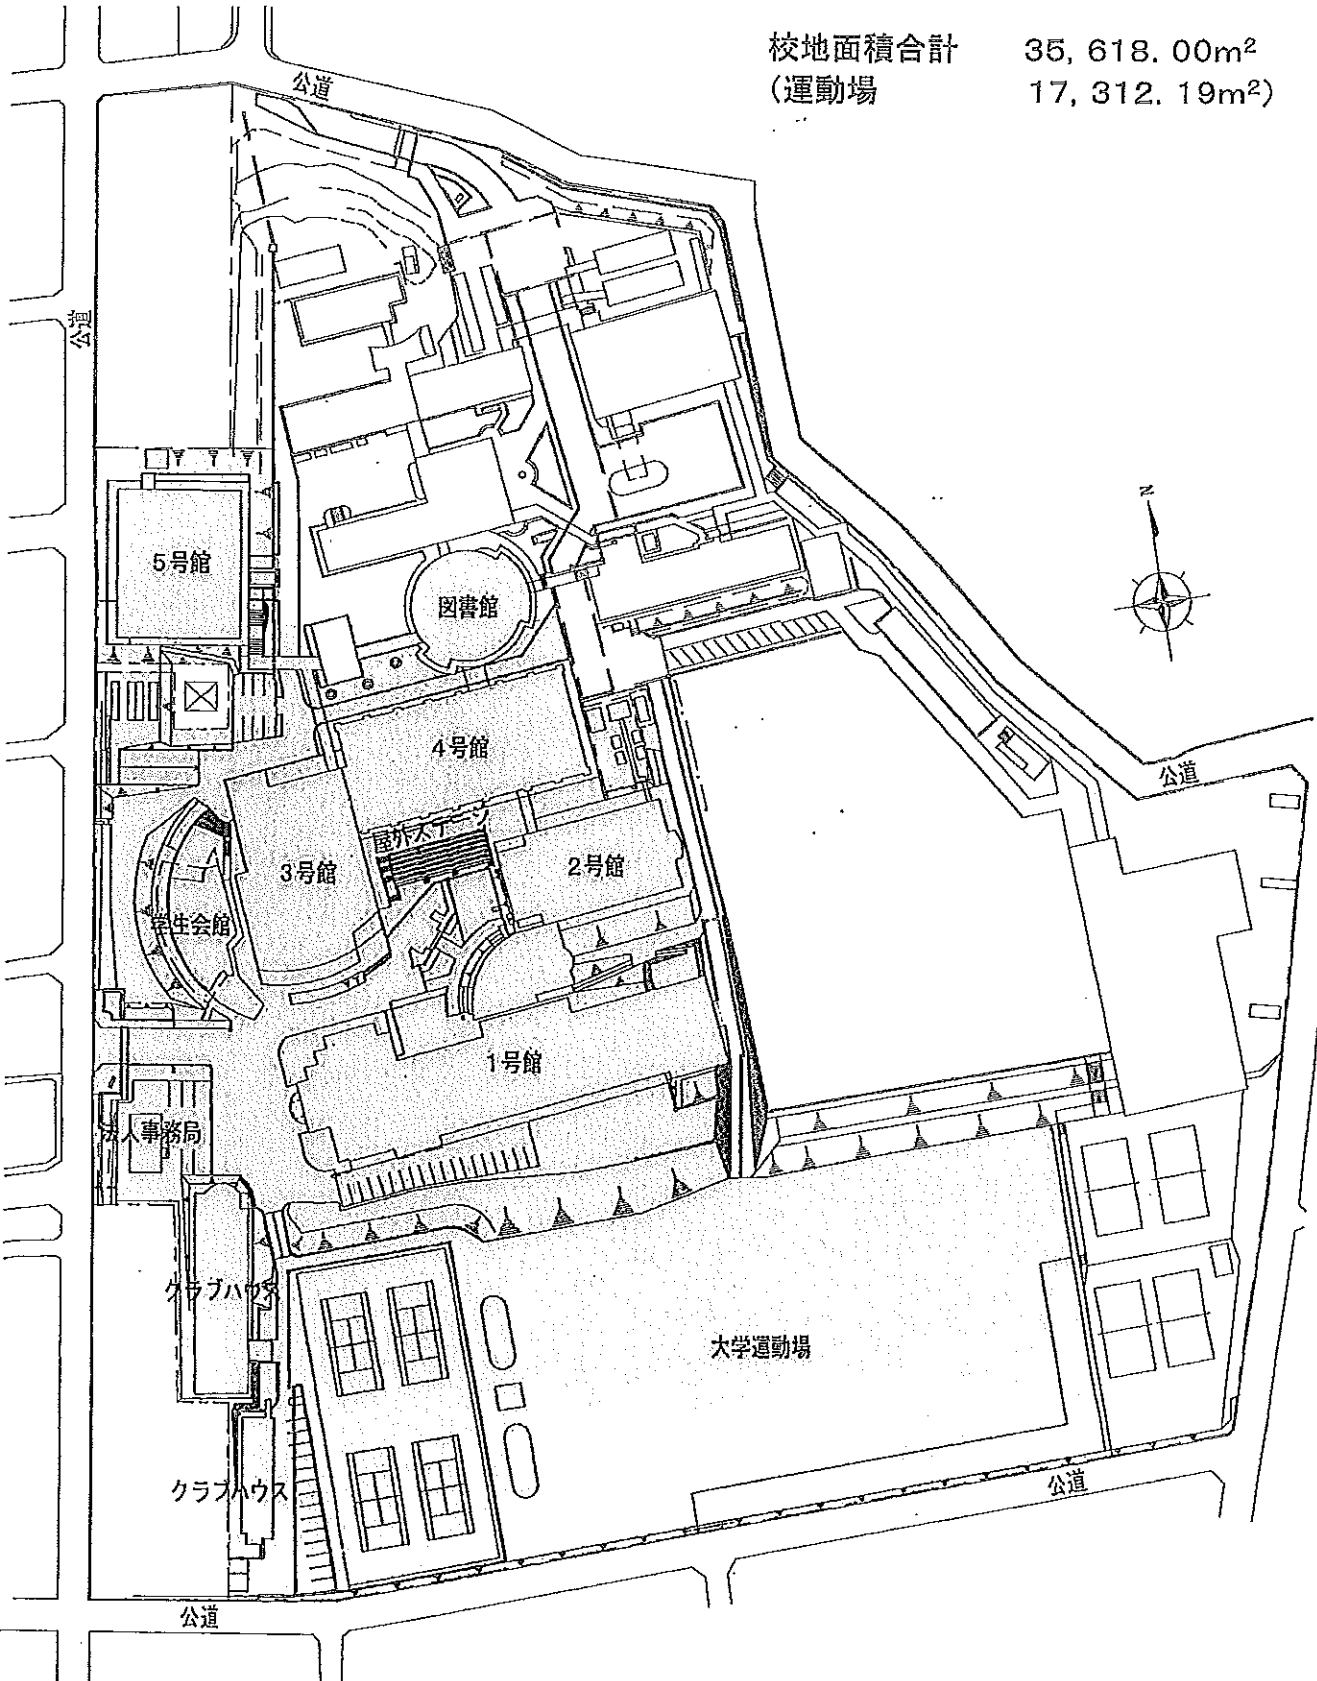

校地の位置

名古屋校地

三好校地

名古屋校地

三好校舎と名古屋校舎関連図

位置 名古屋市天白区中平二丁目901番地 (名古屋パパス-人文学部 (健康栄養学部) 健康栄養学部)

位置 愛知県みよし市福谷町西ノ洞21番地233 (三好パパス-経営学部 人間健康学部)

三好キャンパス

校地面積合計 163, 254. 83m²
(運動場 69, 793. 70m²)

校地図

三好キャンパス

校舎配置図

名古屋キャンパス

校地面積合計 35,618.00m²
(運動場 17,312.19m²)

校地 図

名古屋キャンパス

校舎面積合計 23,639.23m²

校舎配置図