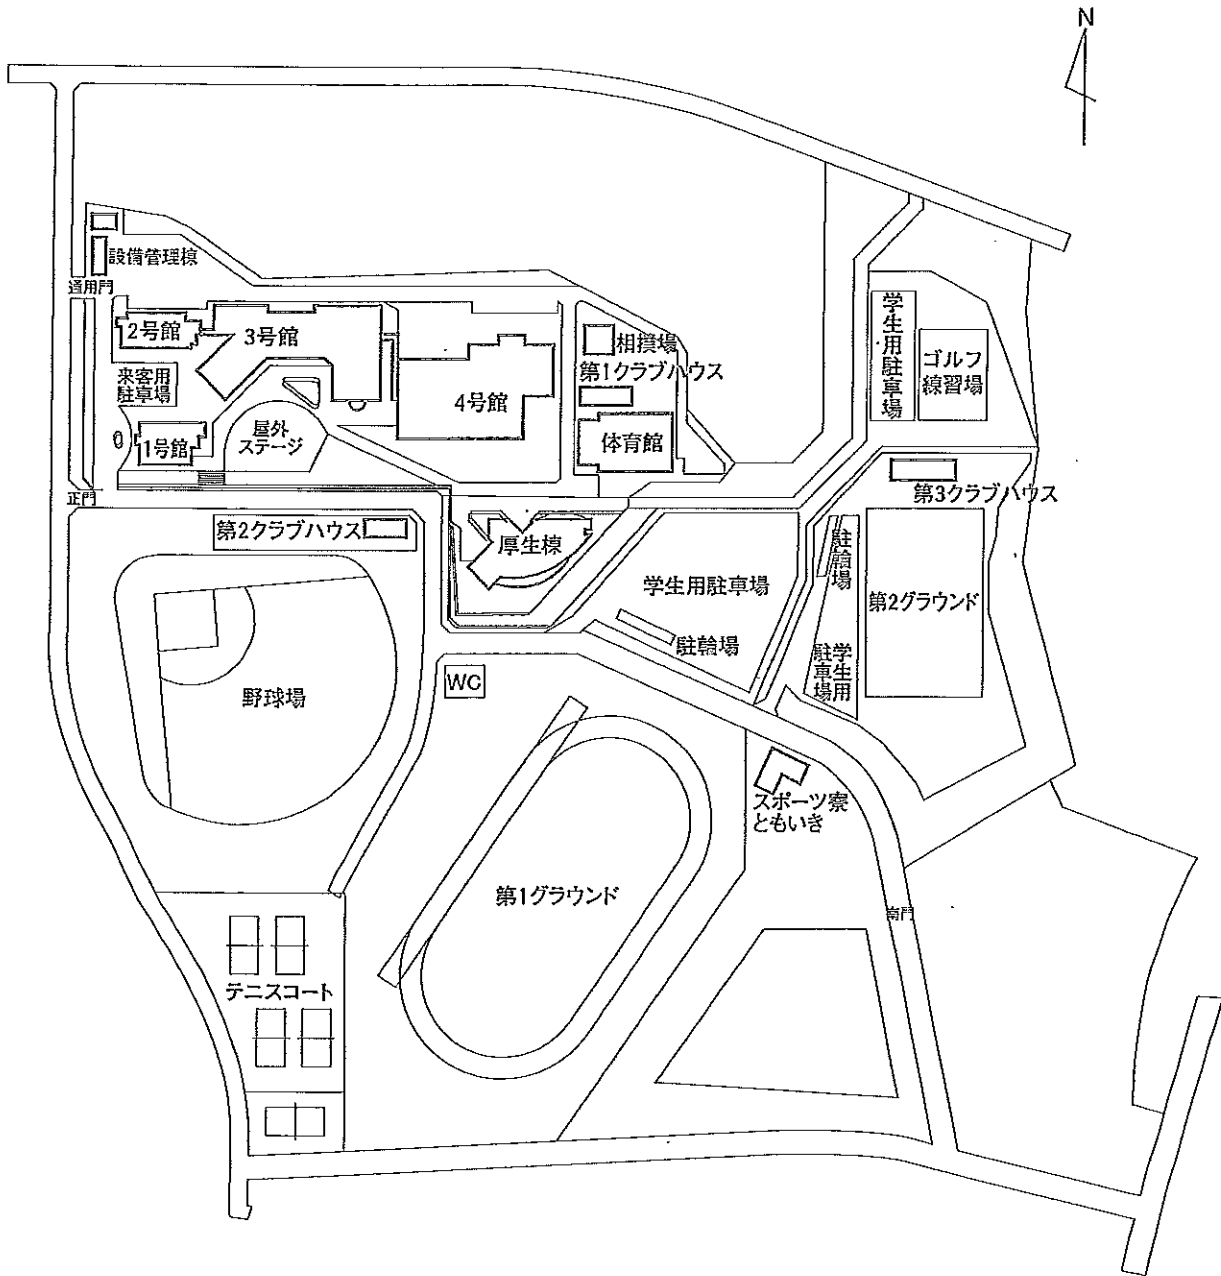

校地の位置

名古屋校地

三好校地

名古屋校地

三好校舎と名古屋校舎関連図

位置 名古屋市天白区中平二丁目901番地 (名古屋パパス-人文学部 (健康栄養学部) 健康栄養学部)

位置 愛知県みよし市福谷町西ノ洞21番地233 (三好パパス-経営学部 人間健康学部)

三好キャンパス

校地面積合計 163, 254. 83m²
(運動場 69, 793. 70m²)

校地図

三好キャンパス

校舎配置図

名古屋キャンパス

校地面積合計 35,618.00m²
(運動場 17,312.19m²)

校地 図

名古屋キャンパス

校舎面積合計 23,639.23m²

校舎配置図