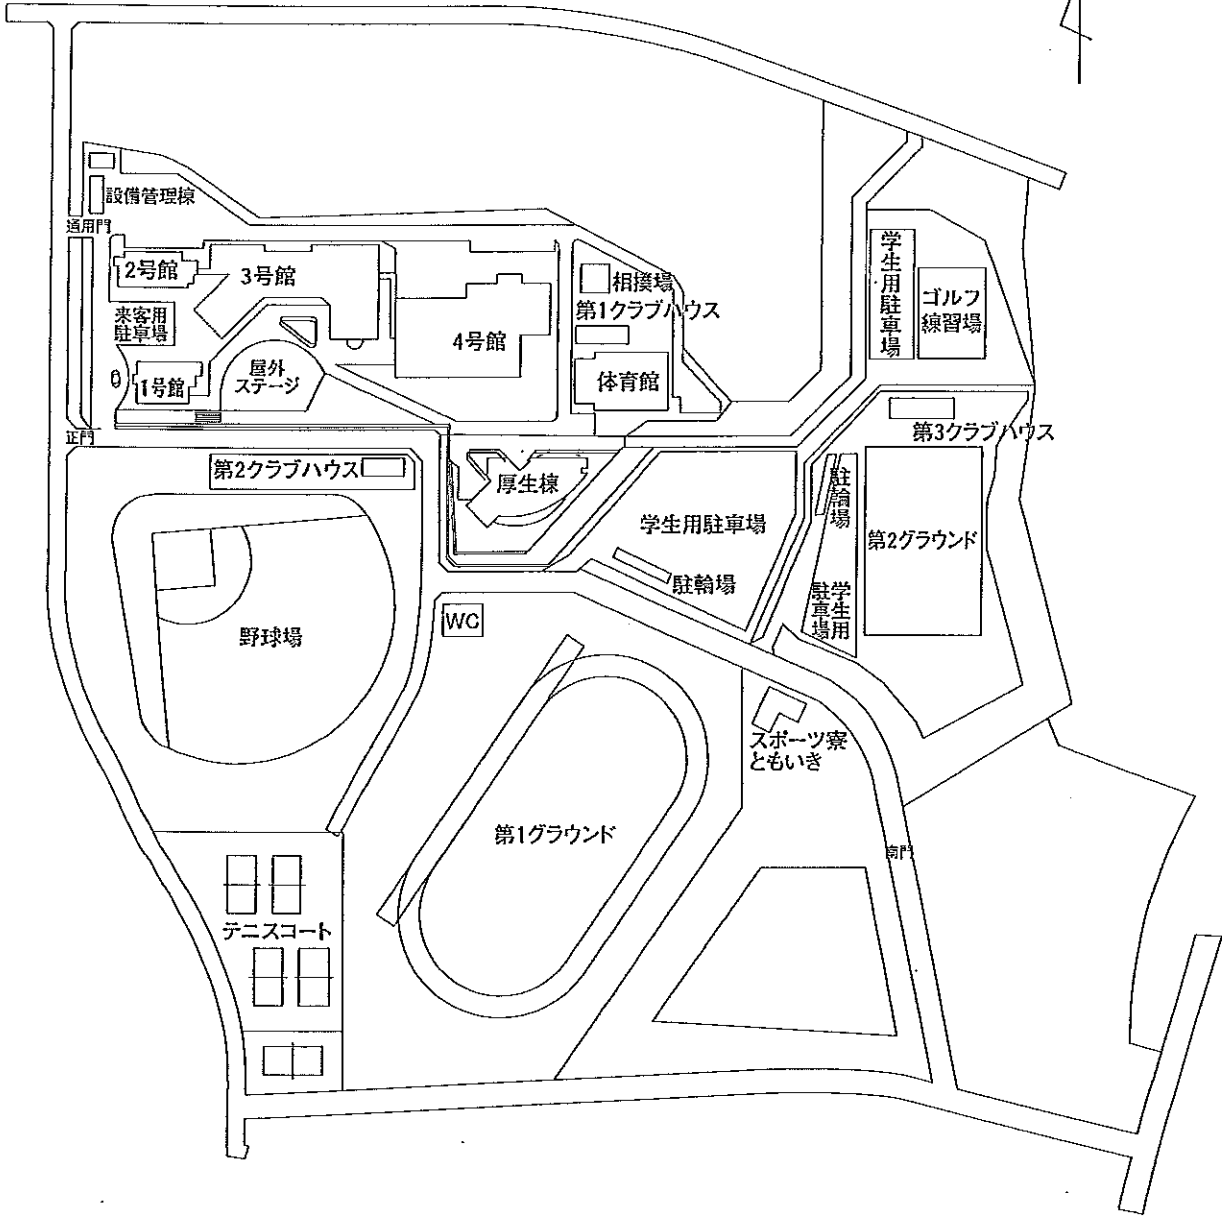

校地の位置

名古屋校地

三好校地

名古屋校地

三好校舎と名古屋校舎関連図

位置 名古屋市天白区中平二丁目901番地 (名古屋パパス-人文学部 (健康栄養学部) 健康栄養学部)

位置 愛知県みよし市福谷町西ノ洞21番地233 (三好パパス-経営学部 人間健康学部)

三好キャンパス

校地面積合計 163, 254. 83m²
(運動場 69, 793. 70m²)

校地図

三好キャンパス

校舎配置図

名古屋キャンパス

校地面積合計 35,618.00m²
(運動場 17,312.19m²)

校地 図

名古屋キャンパス

校舎面積合計 23,639.23m²

校舎配置図