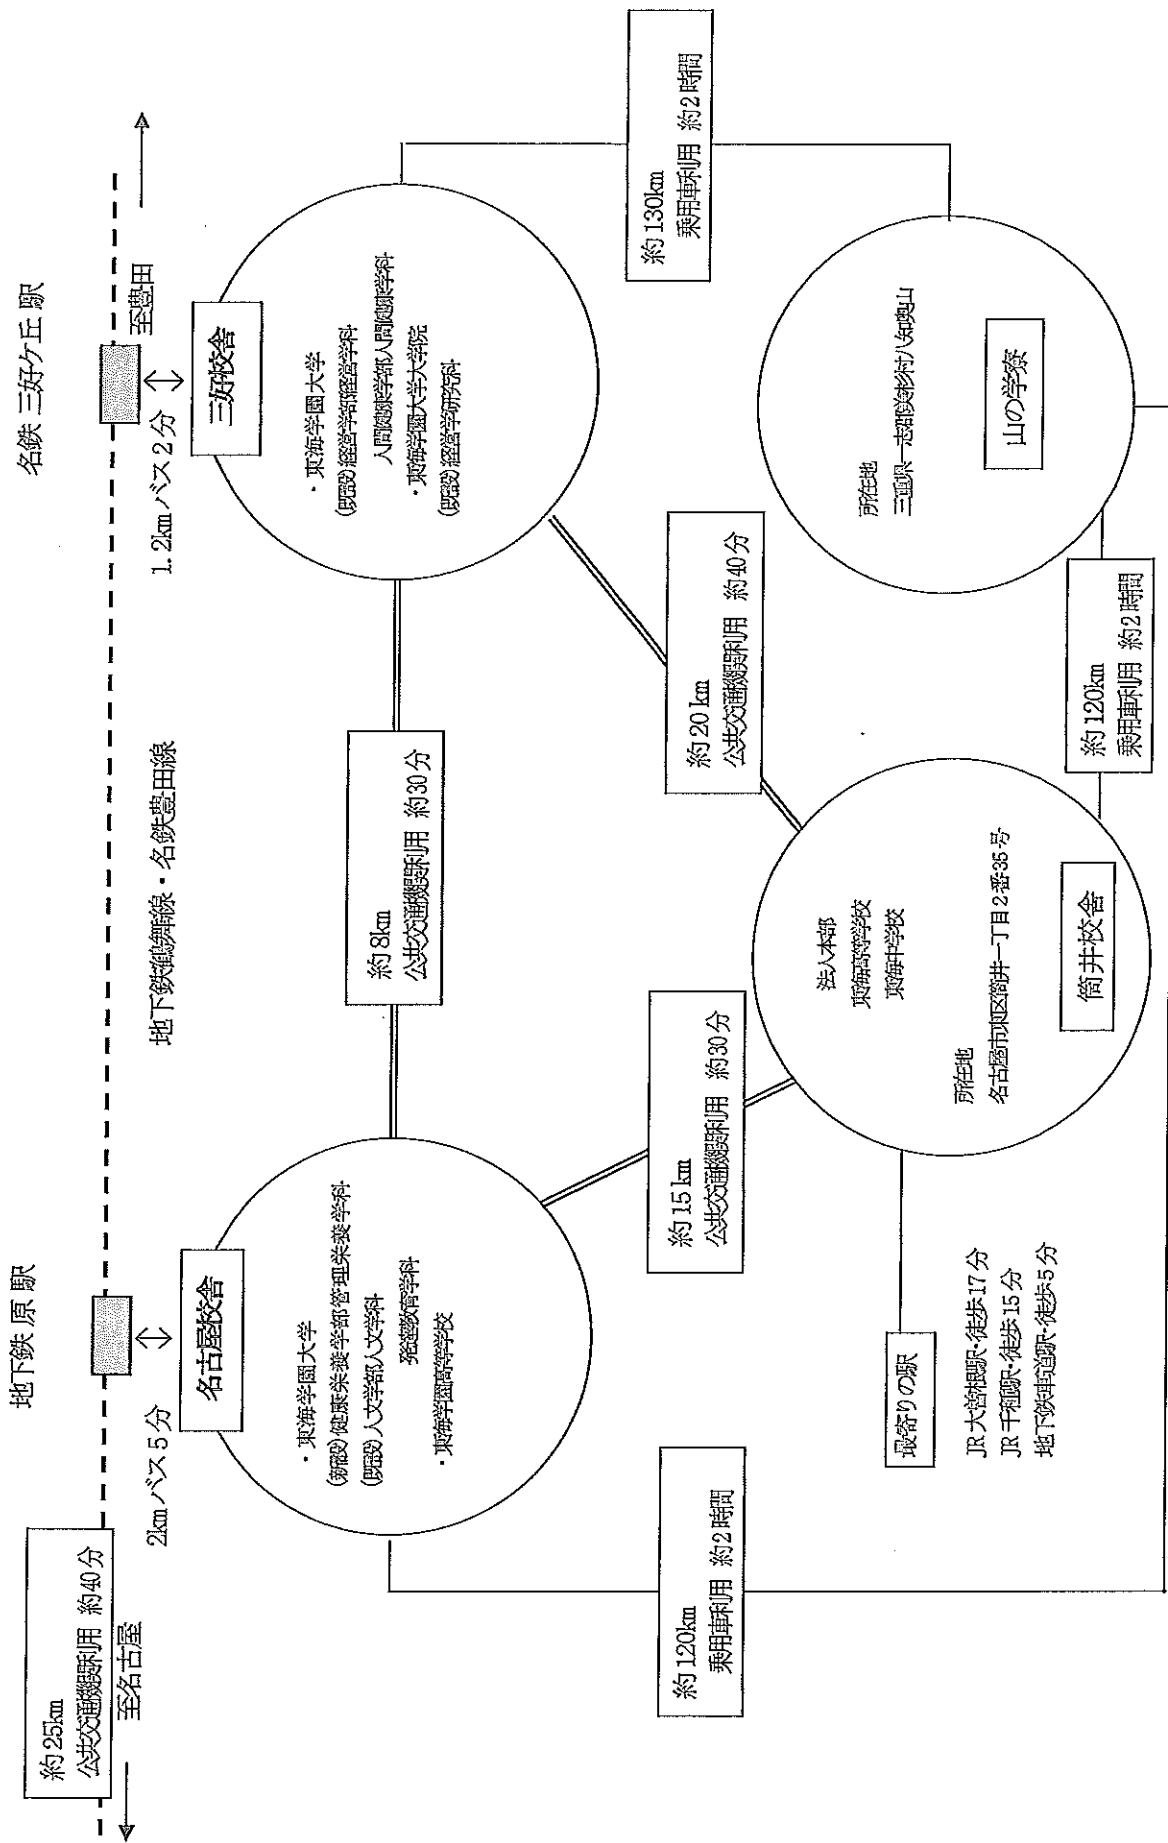

校地の位置

名古屋校地

三好校地

名古屋校地

三好校舎と名古屋校舎関連図

位置 名古屋市天白区中平二丁目901番地 (名古屋パパス-人文学部 (健康栄養学部) 健康栄養学部)

位置 愛知県みよし市福谷町西ノ洞21番地233 (三好パパス-経営学部 人間健康学部)

三好キャンパス

校地面積合計 163, 254. 83m²
(運動場 69, 793. 70m²)

校地図

三好キャンパス

校舎配置図

名古屋キャンパス

校地面積合計 35,618.00m²
(運動場 17,312.19m²)

校地 図

名古屋キャンパス