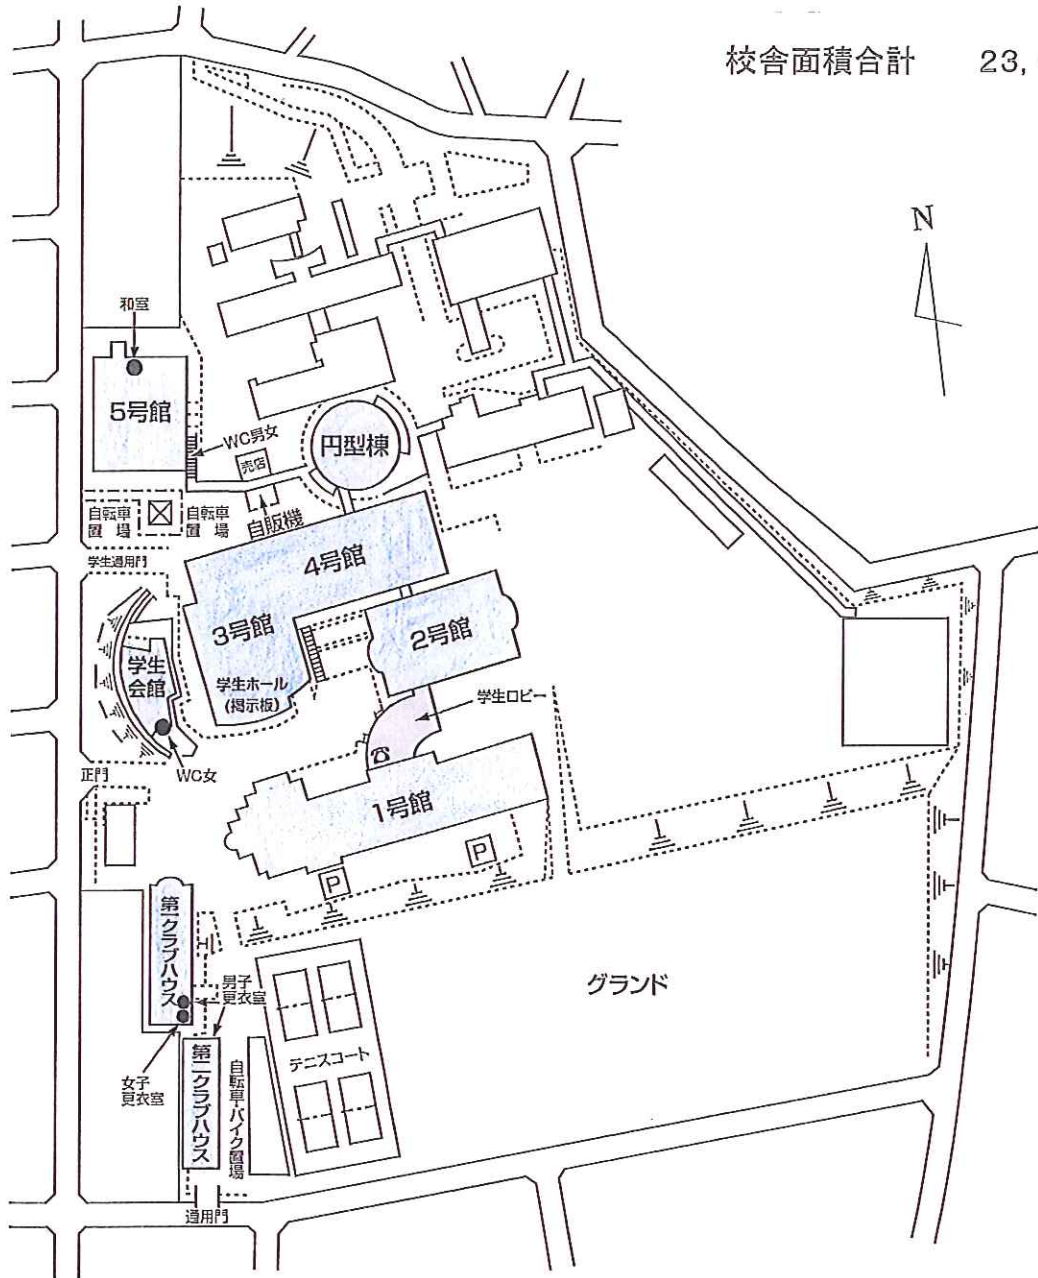

東海学園大学 名古屋キャンパス 校舎配置図

校舎面積合計 23,639.23m²