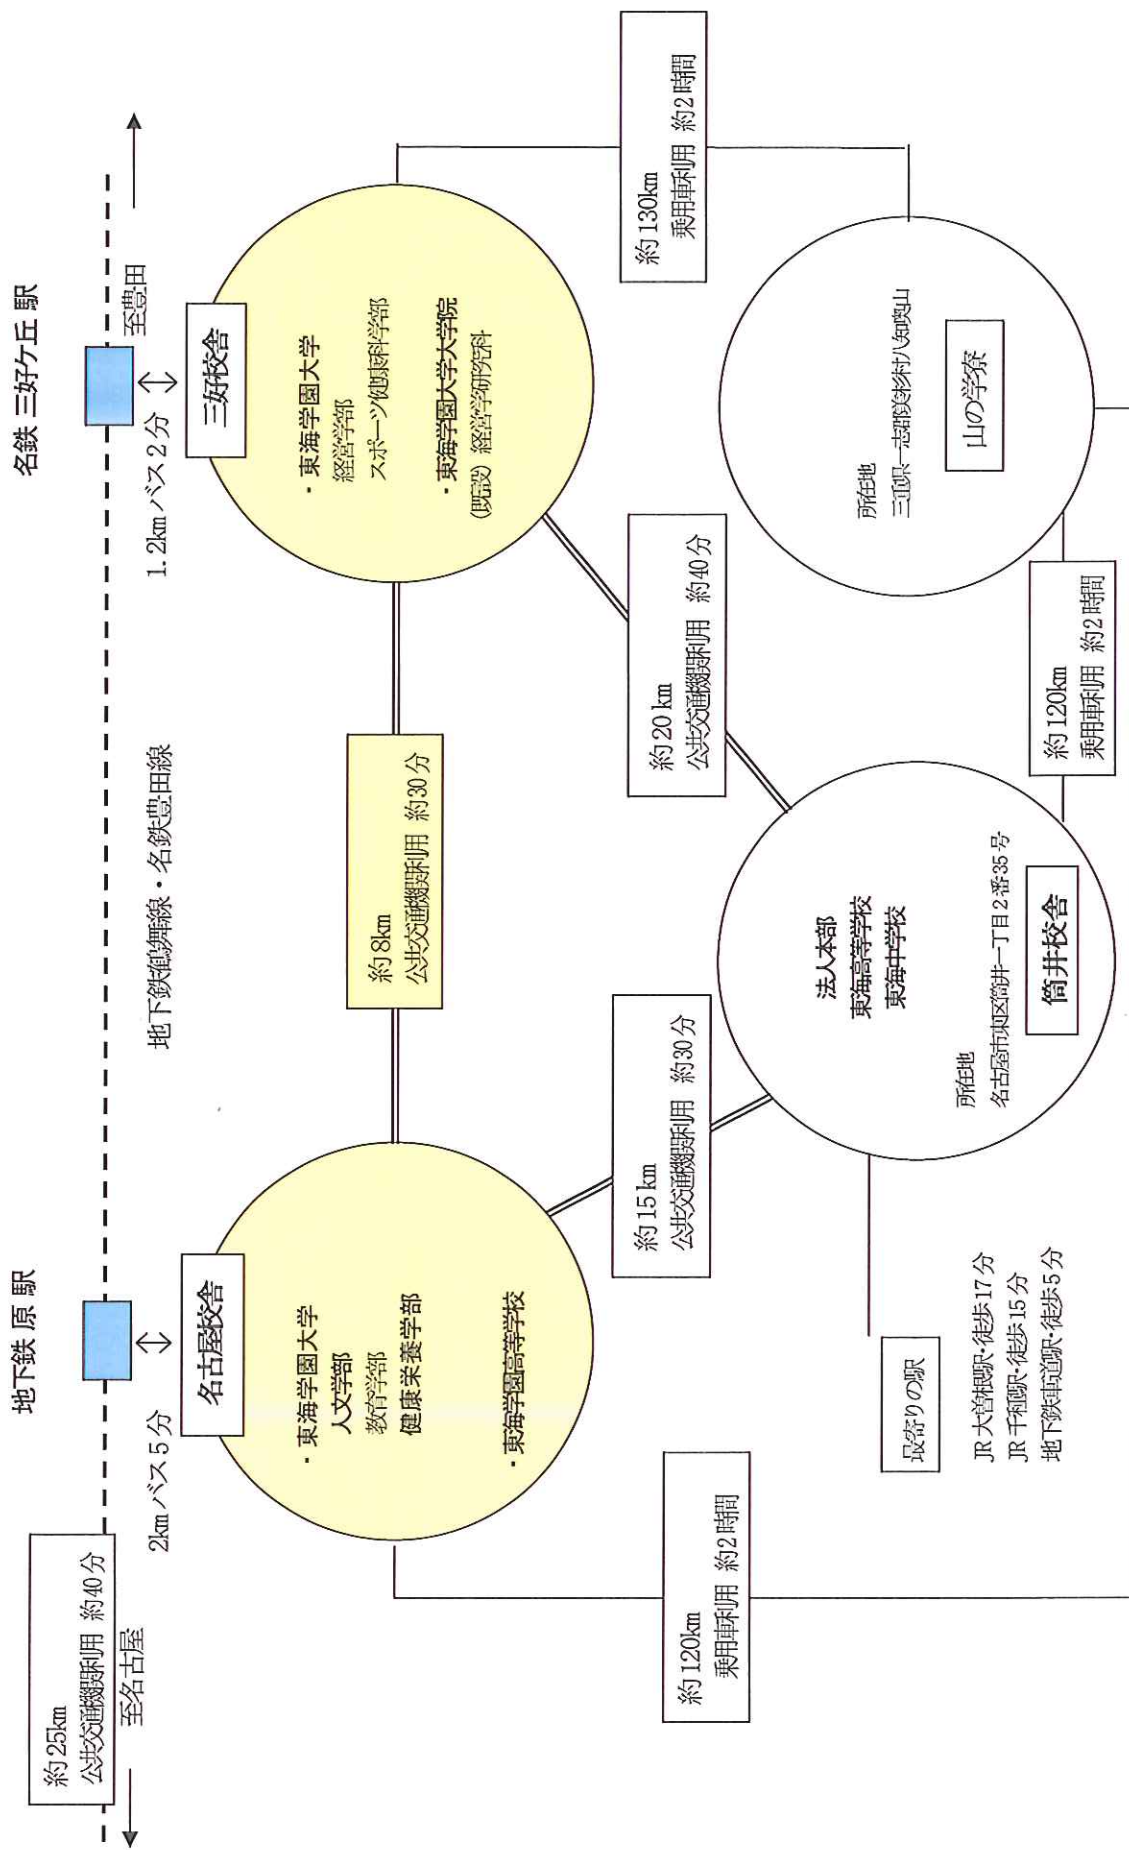

都道府県内における位置関係の図面（校地の位置）

# 最寄り駅からの距離や交通機関がわかる図面（三好校舎と名古屋校舎関連図）

位置 名古屋市天白区中平二丁目901番地

(名古屋キャンパスー 人文学部 教育学部 健康栄養学部)

位置 愛知県みよし市福谷町西ノ洞21番地233

(三好キャンパスー 経営学部 スポーツ健康科学部)

# 東海学園大学 名古屋キャンパス 校地図

校地面積合計 35,618.00m<sup>2</sup>  
 (運動場 17,312.19m<sup>2</sup>)