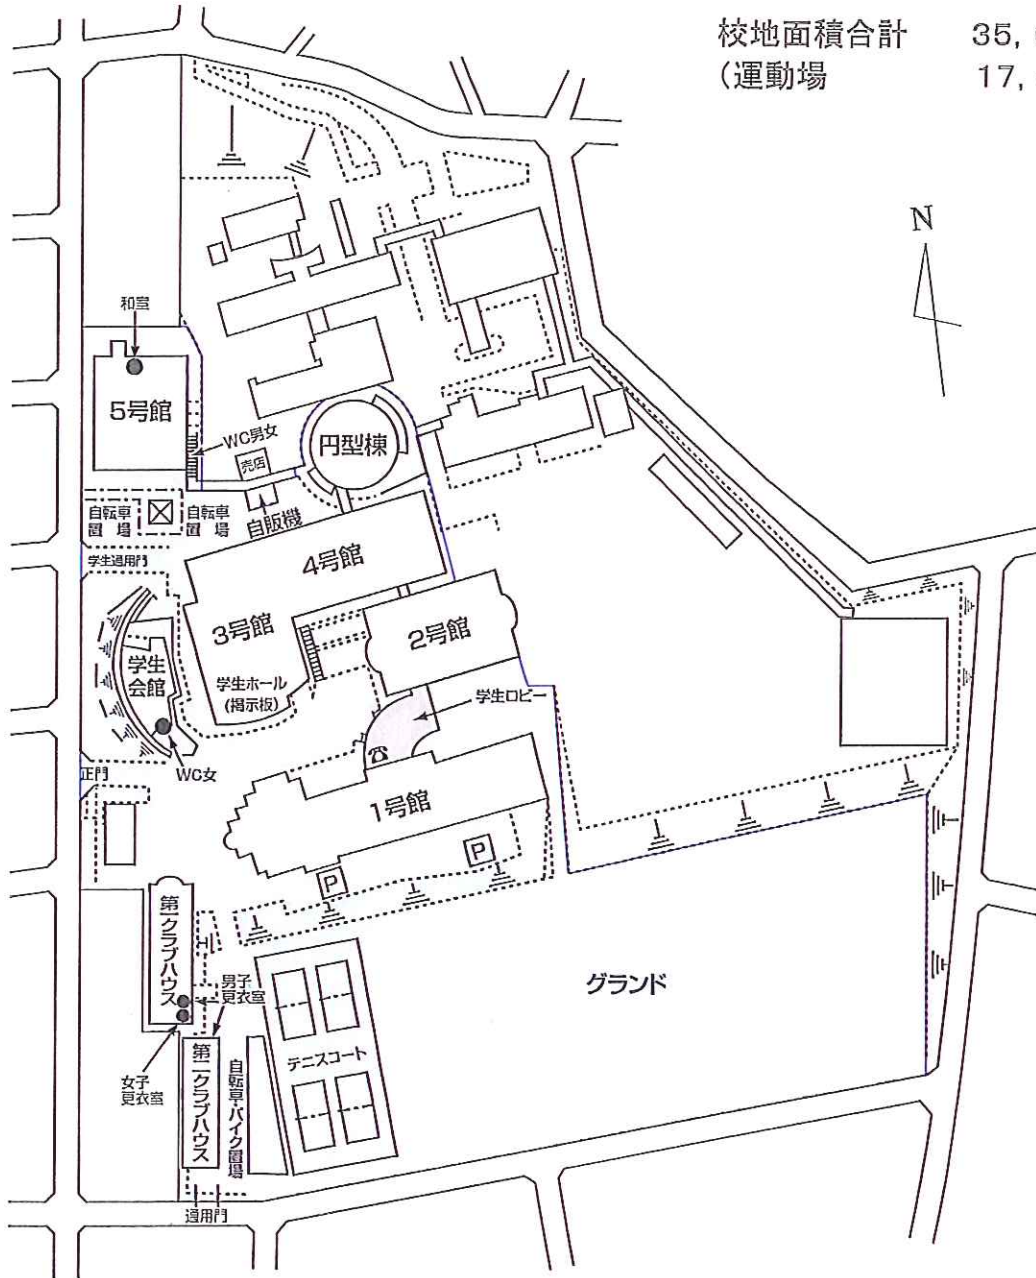

都道府県内における位置関係の図面（校地の位置）

# 最寄り駅からの距離や交通機関がわかる図面（三好校舎と名古屋校舎関連図）

位置 名古屋市天白区中平二丁目901番地

(名古屋キャンパスー 人文学部 教育学部 健康栄養学部)

位置 愛知県みよし市福谷町西ノ洞21番地233

(三好キャンパスー 経営学部 スポーツ健康科学部)

# 東海学園大学 名古屋キャンパス 校地図

校地面積合計 35,618.00m<sup>2</sup>  
 (運動場 17,312.19m<sup>2</sup>)