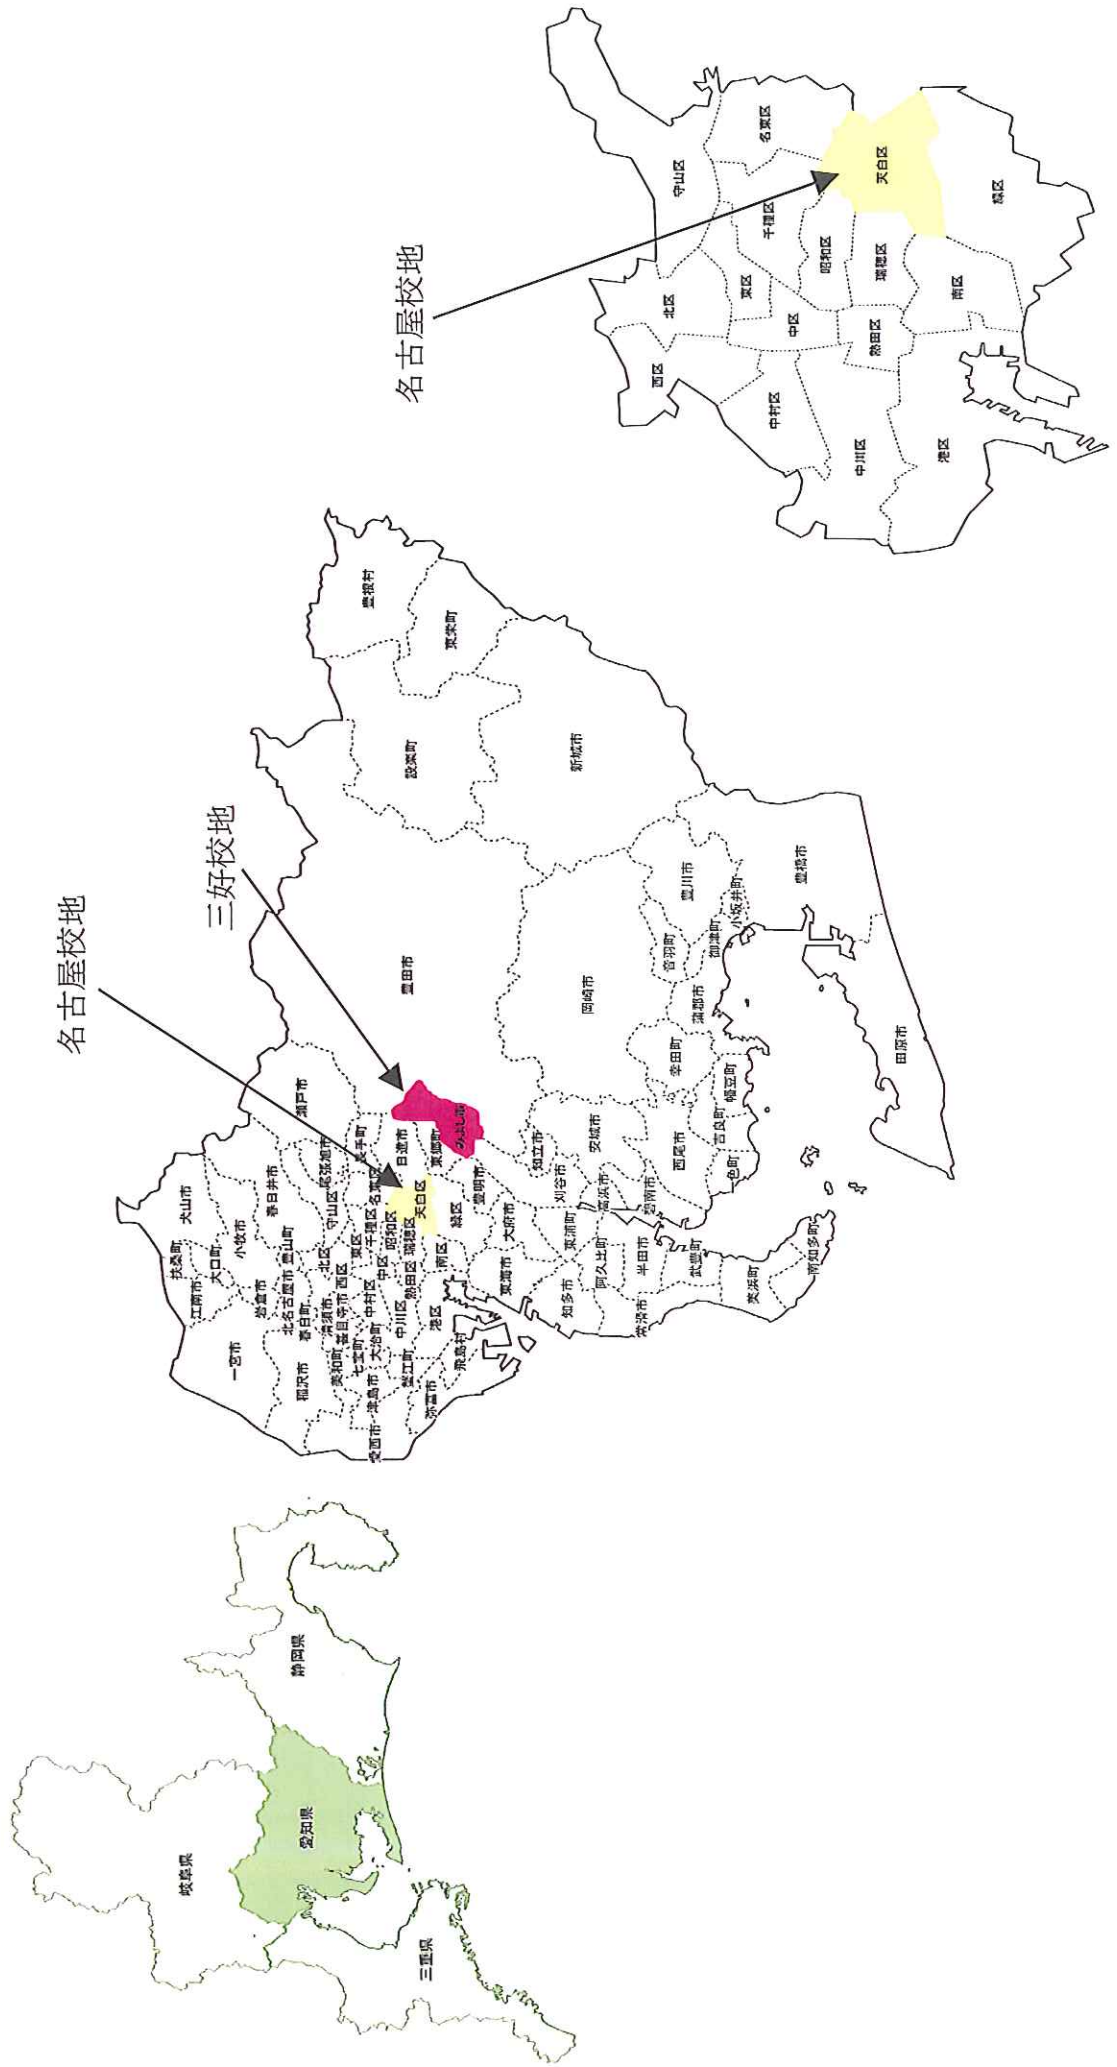

都道府県内における位置関係の図面（校地の位置）

# 最寄り駅からの距離や交通機関がわかる図面（三好校舎と名古屋校舎関連図）

位置 名古屋市天白区中平二丁目901番地

(名古屋キャンパスー 人文学部 教育学部 健康栄養学部)

位置 愛知県みよし市福谷町西ノ洞21番地233

(三好キャンパスー 経営学部 スポーツ健康科学部)

# 東海学園大学 名古屋キャンパス 校地図

校地面積合計 35,618.00m<sup>2</sup>  
 (運動場 17,312.19m<sup>2</sup>)

# 東海学園大学 三好キャンパス 校地図

校地面積合計 163,254.83m<sup>2</sup>  
 (運動場 69,793.70m<sup>2</sup>)