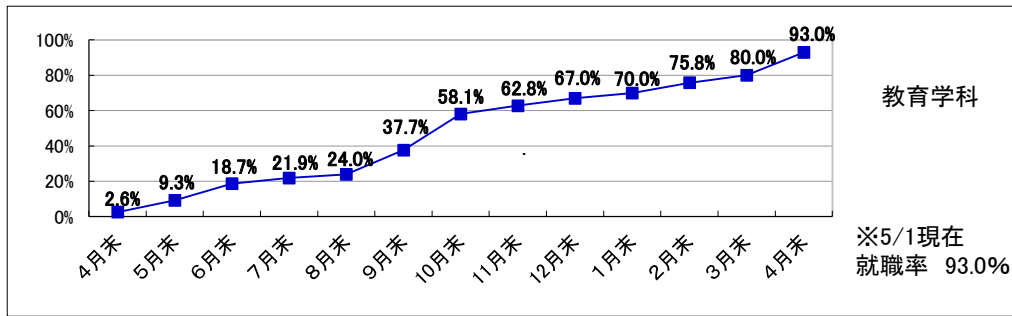

※小数点第2位を四捨五入して算出しています。
そのため、比率の和が100.0%にならない場合があります。

■従業員数別就職状況

□経営学科

□人文学科

□教育学科

□スポーツ健康科学科

□管理栄養学科

※小数点第2位を四捨五入して算出しています。
そのため、比率の和が100.0%にならない場合があります。

■資本金別就職状況

□経営学科

□人文学科

□教育学科

□スポーツ健康科学科

□管理栄養学科

※小数点第2位を四捨五入して算出しています。
そのため、比率の和が100.0%にならない場合があります。

■2016(平成28)年度 就職率(就職希望者に占める就職者の割合)推移(学科別)
(就職希望者から算出した率)

■2016(平成28)年度「卒業者に占める就職者の割合」推移(学科別)
 (「卒業者—大学院進学者」より算出した率)

■就職実績一覧 ※過去5年間(主)の主な就職先 (2013年3月~2017年3月より抜粋)

Table with columns for '経営学部 経営学科', '人文学部 人文学科', and '教育学部 教育学科' (School Education/Child Education). Each column lists job titles and the corresponding employer name.