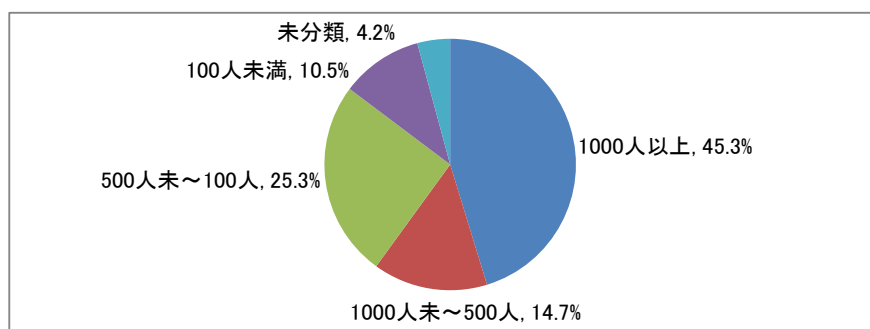

※ 公務員受験準備、講師待ち、一時的な仕事に就いたもの等を含む

※ 小数点第2位を四捨五入して算出しています。そのため、比率の和が100.0%にならない場合があります。

■業種別就職状況

□経営学科

□人文学科

□教育学科

□スポーツ健康科学科

□管理栄養学科

※小数点第2位を四捨五入して算出しています。
そのため、比率の和が100.0%にならない場合があります。

■従業員数別就職状況

□経営学科

□人文学科

□教育学科

□スポーツ健康科学科

□管理栄養学科

※小数点第2位を四捨五入して算出しています。
そのため、比率の和が100.0%にならない場合があります。

■資本金別就職状況

□経営学科

□人文学科

□教育学科

□スポーツ健康科学科

□管理栄養学科

※小数点第2位を四捨五入して算出しています。
そのため、比率の和が100.0%にならない場合があります。

■2016(平成28)年度 就職率(就職希望者に占める就職者の割合)推移(学科別)
(就職希望者から算出した率)