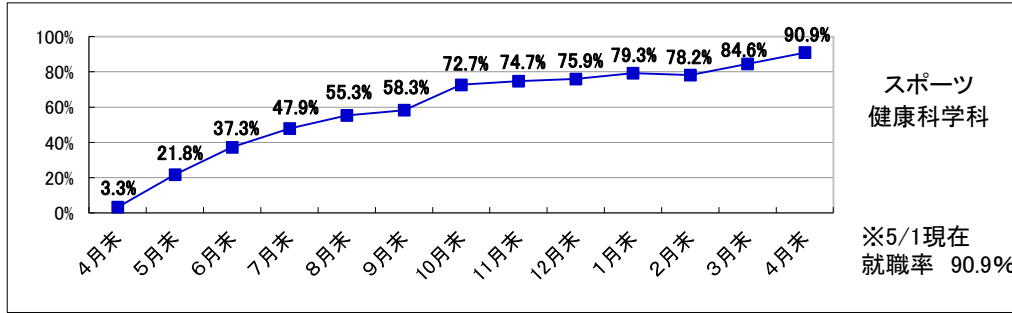

※小数点第2位を四捨五入して算出しています。
そのため、比率の和が100.0%にならない場合があります。

■従業員数別就職状況

□経営学科

□人文学科

□教育学科

□スポーツ健康科学科

□管理栄養学科

※小数点第2位を四捨五入して算出しています。
そのため、比率の和が100.0%にならない場合があります。

■資本金別就職状況

□経営学科

□人文学科

□教育学科

□スポーツ健康科学科

□管理栄養学科

※小数点第2位を四捨五入して算出しています。
そのため、比率の和が100.0%にならない場合があります。

■2016(平成28)年度 就職率(就職希望者に占める就職者の割合)推移(学科別)
(就職希望者から算出した率)

■2016(平成28)年度「卒業者に占める就職者の割合」推移(学科別)
 (「卒業者—大学院進学者」より算出した率)

■就職実績一覧 ※過去5年間(主)の主な就職先 (2013年3月~2017年3月より抜粋)

Table with columns for '経営学部 経営学科', '人文学部 人文学科', and '教育学部 教育学科' (School Education/Child Education). Each column lists job titles and the corresponding employer name.