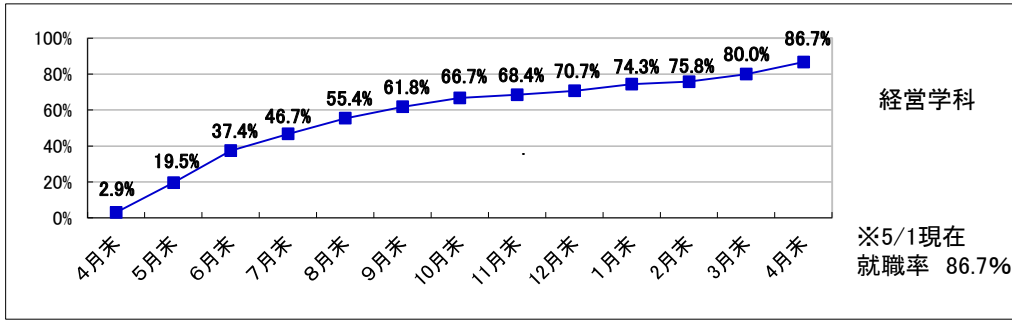

※小数点第2位を四捨五入して算出しています。
そのため、比率の和が100.0%にならない場合があります。

■従業員数別就職状況

□経営学科

□人文学科

□教育学科

□スポーツ健康科学科

□管理栄養学科

※小数点第2位を四捨五入して算出しています。
そのため、比率の和が100.0%にならない場合があります。

■資本金別就職状況

□経営学科

□人文学科

□教育学科

□スポーツ健康科学科

□管理栄養学科

※小数点第2位を四捨五入して算出しています。
そのため、比率の和が100.0%にならない場合があります。

■2016(平成28)年度 就職率(就職希望者に占める就職者の割合)推移(学科別)
(就職希望者から算出した率)

■2016(平成28)年度「卒業者に占める就職者の割合」推移(学科別)
 (「卒業者—大学院進学者」より算出した率)

■就職実績一覧 ※過去5年間(主)の主な就職先 (2013年3月~2017年3月より抜粋)

Table with columns for '経営学部 経営学科', '人文学部 人文学科', and '教育学部 教育学科' (School Education/Child Education). Each column lists job titles and the corresponding employer name.