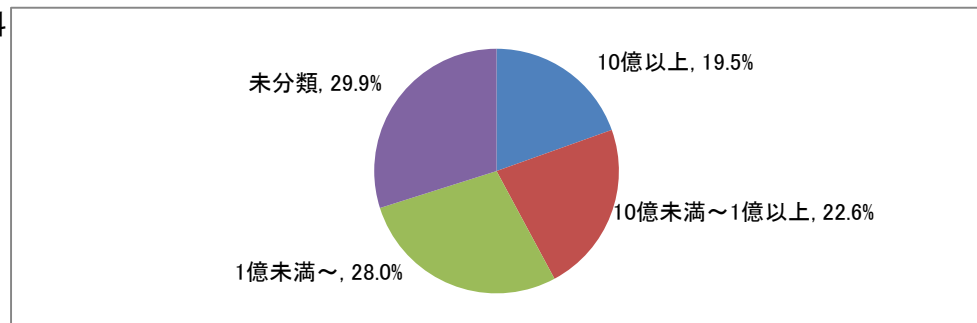

※小数点第2位を四捨五入して算出しています。
そのため、比率の和が100.0%にならない場合があります。

■従業員数別就職状況

□経営学科

□人文学科

□教育学科

□スポーツ健康科学科

□管理栄養学科

※小数点第2位を四捨五入して算出しています。
そのため、比率の和が100.0%にならない場合があります。

■資本金別就職状況

□経営学科

□人文学科

□教育学科

□スポーツ健康科学科

□管理栄養学科

※小数点第2位を四捨五入して算出しています。
そのため、比率の和が100.0%にならない場合があります。

■2016(平成28)年度 就職率(就職希望者に占める就職者の割合)推移(学科別)
(就職希望者から算出した率)

■2016(平成28)年度「卒業者に占める就職者の割合」推移(学科別)
 (「卒業者—大学院進学者」より算出した率)

■就職実績一覧 ※過去5年間(主)の主な就職先 (2013年3月~2017年3月より抜粋)

Table with columns for '経営学部 経営学科', '人文学部 人文学科', and '教育学部 教育学科' (School Education/Child Education). Each column lists job titles and the corresponding employer name.