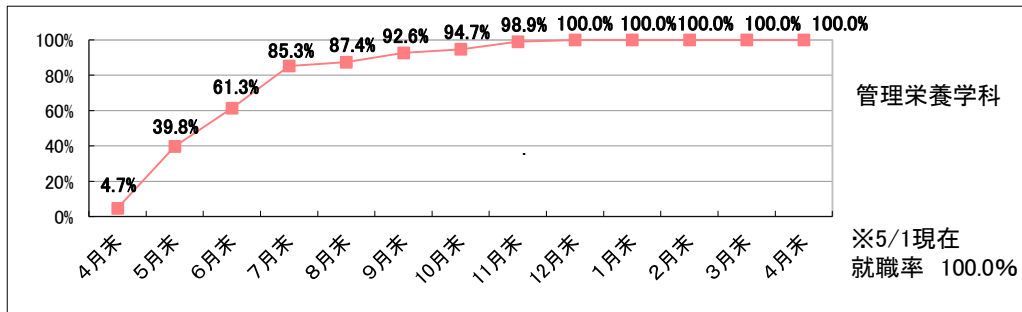

※小数点第2位を四捨五入して算出しています。
そのため、比率の和が100.0%にならない場合があります。

■従業員数別就職状況

□経営学科

□人文学科

□教育学科

□スポーツ健康科学科

□管理栄養学科

※小数点第2位を四捨五入して算出しています。
そのため、比率の和が100.0%にならない場合があります。

■資本金別就職状況

□経営学科

□人文学科

□教育学科

□スポーツ健康科学科

□管理栄養学科

※小数点第2位を四捨五入して算出しています。
そのため、比率の和が100.0%にならない場合があります。

■2016(平成28)年度 就職率(就職希望者に占める就職者の割合)推移(学科別)
(就職希望者から算出した率)

■2016(平成28)年度「卒業者に占める就職者の割合」推移(学科別)
 (「卒業者—大学院進学者」より算出した率)

■就職実績一覧 ※過去5年間(主)の主な就職先 (2013年3月~2017年3月より抜粋)

Table with columns for '経営学部 経営学科', '人文学部 人文学科', and '教育学部 教育学科' (School Education/Child Education). Each column lists job titles and the corresponding employer name.