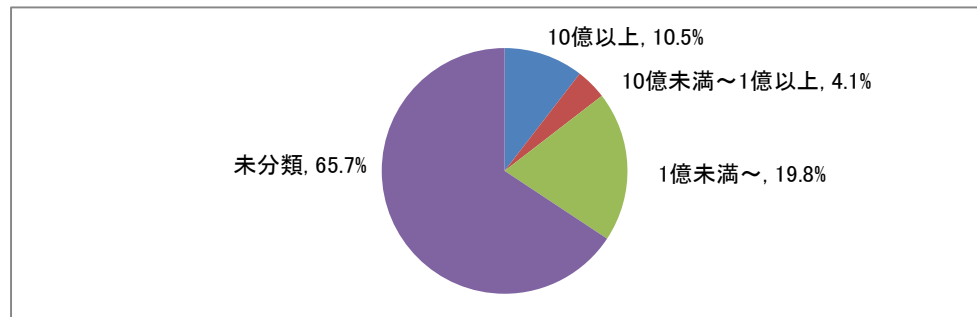

※小数点第2位を四捨五入して算出しています。
そのため、比率の和が100.0%にならない場合があります。

■従業員数別就職状況

□経営学科

□人文学科

□教育学科

□スポーツ健康科学科

□管理栄養学科

※小数点第2位を四捨五入して算出しています。
そのため、比率の和が100.0%にならない場合があります。

■資本金別就職状況

□経営学科

□人文学科

□教育学科

□スポーツ健康科学科

□管理栄養学科

※小数点第2位を四捨五入して算出しています。
そのため、比率の和が100.0%にならない場合があります。

■2016(平成28)年度 就職率(就職希望者に占める就職者の割合)推移(学科別)
(就職希望者から算出した率)