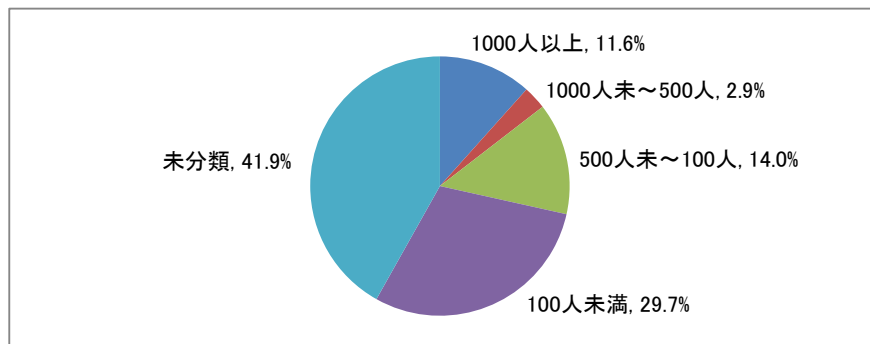

※ 公務員受験準備、講師待ち、一時的な仕事に就いたもの等を含む

※ 小数点第2位を四捨五入して算出しています。そのため、比率の和が100.0%にならない場合があります。

■業種別就職状況

□経営学科

□人文学科

□教育学科

□スポーツ健康科学科

□管理栄養学科

※小数点第2位を四捨五入して算出しています。
そのため、比率の和が100.0%にならない場合があります。

■従業員数別就職状況

□経営学科

□人文学科

□教育学科

□スポーツ健康科学科

□管理栄養学科

※小数点第2位を四捨五入して算出しています。
そのため、比率の和が100.0%にならない場合があります。

■資本金別就職状況

□経営学科

□人文学科

□教育学科

□スポーツ健康科学科

□管理栄養学科

※小数点第2位を四捨五入して算出しています。
そのため、比率の和が100.0%にならない場合があります。

■2016(平成28)年度 就職率(就職希望者に占める就職者の割合)推移(学科別)
(就職希望者から算出した率)