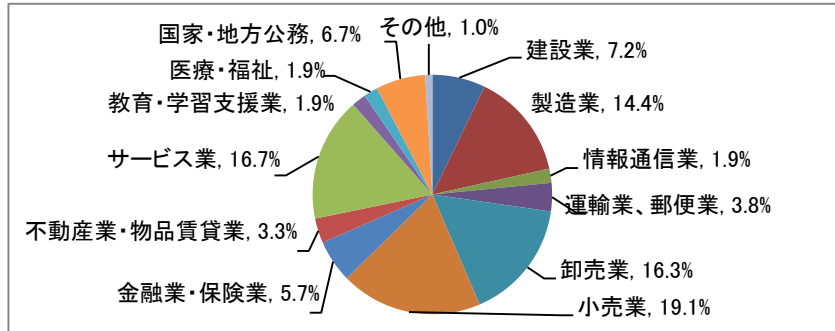

就職実績

■2016(平成28)年度卒業生 進路結果

	経営学科	人文学科	教育学科	スポーツ 健康科学科	管理栄養学科	計
卒業者数	244	176	185	290	97	992
就職希望者数	215 88.1%	150 85.2%	172 93.0%	262 90.3%	95 97.9%	894 90.1%
就職者数	209 97.2%	143 95.3%	172 100.0%	261 99.6%	95 100.0%	880 98.4%
未内定者数	6 2.8%	7 4.7%	0 0.0%	1 0.4%	0 0.0%	14 1.6%
進学者数	4 1.6%	5 2.8%	1 0.5%	6 2.1%	1 1.0%	17 1.7%
就職しない その他 ※	22 9.0%	19 10.8%	12 6.5%	22 7.6%	1 1.0%	76 7.7%
未登録者数 不明者数	3 1.2%	2 1.1%	0 0.0%	0 0.0%	0 0.0%	5 0.5%

※ 公務員受験準備、講師待ち、一時的な仕事に就いたもの等を含む

※ 小数点第2位を四捨五入して算出しています。そのため、比率の和が100.0%にならない場合があります。

■業種別就職状況

□経営学科

□人文学科

□教育学科

□スポーツ健康科学科

□管理栄養学科

※小数点第2位を四捨五入して算出しています。
そのため、比率の和が100.0%にならない場合があります。

■従業員数別就職状況

□経営学科

□人文学科

□教育学科

□スポーツ健康科学科

□管理栄養学科

※小数点第2位を四捨五入して算出しています。
そのため、比率の和が100.0%にならない場合があります。