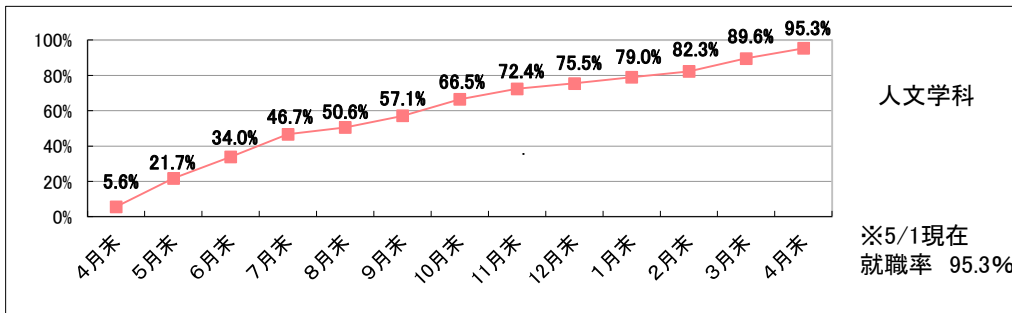

※小数点第2位を四捨五入して算出しています。
そのため、比率の和が100.0%にならない場合があります。

■従業員数別就職状況

□経営学科

□人文学科

□教育学科

□スポーツ健康科学科

□管理栄養学科

※小数点第2位を四捨五入して算出しています。
そのため、比率の和が100.0%にならない場合があります。

■資本金別就職状況

□経営学科

□人文学科

□教育学科

□スポーツ健康科学科

□管理栄養学科

※小数点第2位を四捨五入して算出しています。
そのため、比率の和が100.0%にならない場合があります。

■2016(平成28)年度 就職率(就職希望者に占める就職者の割合)推移(学科別)
(就職希望者から算出した率)

■2016(平成28)年度「卒業者に占める就職者の割合」推移(学科別)
 (「卒業者—大学院進学者」より算出した率)

■就職実績一覧 ※過去5年間(主)の主な就職先 (2013年3月~2017年3月より抜粋)

Table with columns for '経営学部 経営学科', '人文学部 人文学科', and '教育学部 教育学科' (School Education/Child Education). Each column lists job titles and the corresponding employer name.