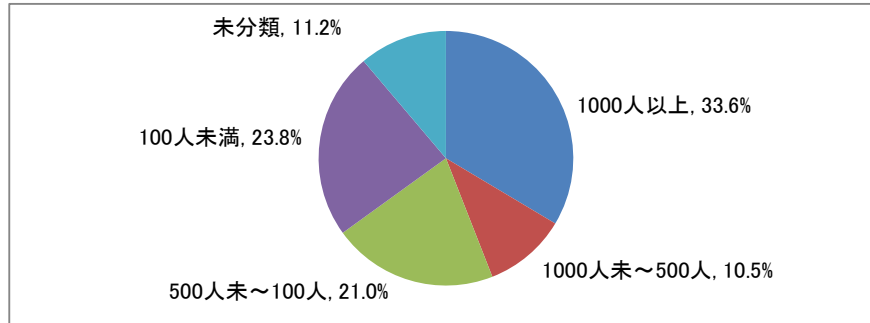

就職実績

■2016(平成28)年度卒業生 進路結果

	経営学科	人文学科	教育学科	スポーツ 健康科学科	管理栄養学科	計
卒業者数	244	176	185	290	97	992
就職希望者数	215 88.1%	150 85.2%	172 93.0%	262 90.3%	95 97.9%	894 90.1%
就職者数	209 97.2%	143 95.3%	172 100.0%	261 99.6%	95 100.0%	880 98.4%
未内定者数	6 2.8%	7 4.7%	0 0.0%	1 0.4%	0 0.0%	14 1.6%
進学者数	4 1.6%	5 2.8%	1 0.5%	6 2.1%	1 1.0%	17 1.7%
就職しない その他 ※	22 9.0%	19 10.8%	12 6.5%	22 7.6%	1 1.0%	76 7.7%
未登録者数 不明者数	3 1.2%	2 1.1%	0 0.0%	0 0.0%	0 0.0%	5 0.5%

※ 公務員受験準備、講師待ち、一時的な仕事に就いたもの等を含む

※ 小数点第2位を四捨五入して算出しています。そのため、比率の和が100.0%にならない場合があります。

■業種別就職状況

□経営学科

□人文学科

□教育学科

□スポーツ健康科学科

□管理栄養学科

※小数点第2位を四捨五入して算出しています。
そのため、比率の和が100.0%にならない場合があります。

■従業員数別就職状況

□経営学科

□人文学科

□教育学科

□スポーツ健康科学科

□管理栄養学科

※小数点第2位を四捨五入して算出しています。
そのため、比率の和が100.0%にならない場合があります。

■資本金別就職状況

□経営学科

□人文学科

□教育学科

□スポーツ健康科学科

□管理栄養学科

※小数点第2位を四捨五入して算出しています。
そのため、比率の和が100.0%にならない場合があります。

■2016(平成28)年度 就職率(就職希望者に占める就職者の割合)推移(学科別)
(就職希望者から算出した率)