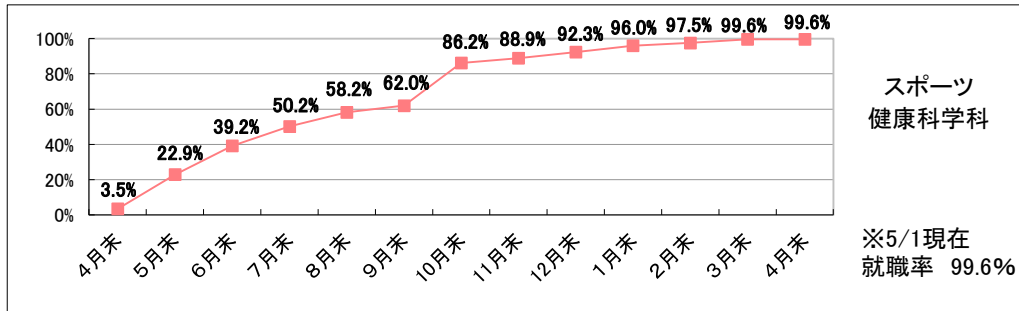

※小数点第2位を四捨五入して算出しています。
そのため、比率の和が100.0%にならない場合があります。

■従業員数別就職状況

□経営学科

□人文学科

□教育学科

□スポーツ健康科学科

□管理栄養学科

※小数点第2位を四捨五入して算出しています。
そのため、比率の和が100.0%にならない場合があります。

■資本金別就職状況

□経営学科

□人文学科

□教育学科

□スポーツ健康科学科

□管理栄養学科

※小数点第2位を四捨五入して算出しています。
そのため、比率の和が100.0%にならない場合があります。

■2016(平成28)年度 就職率(就職希望者に占める就職者の割合)推移(学科別)
(就職希望者から算出した率)

■2016(平成28)年度「卒業者に占める就職者の割合」推移(学科別)
 (「卒業者—大学院進学者」より算出した率)

■就職実績一覧 ※過去5年間(主)の主な就職先 (2013年3月~2017年3月より抜粋)

Table with columns for '経営学部 経営学科', '人文学部 人文学科', and '教育学部 教育学科' (School Education/Child Education). Each column lists job titles and the corresponding employer name.