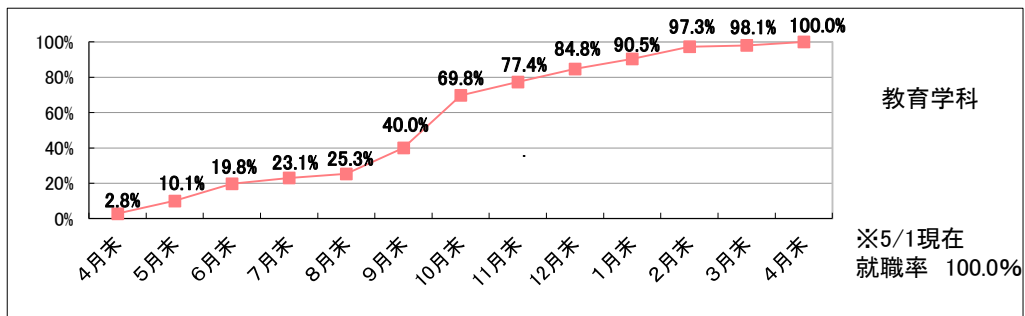

※小数点第2位を四捨五入して算出しています。
そのため、比率の和が100.0%にならない場合があります。

■従業員数別就職状況

□経営学科

□人文学科

□教育学科

□スポーツ健康科学科

□管理栄養学科

※小数点第2位を四捨五入して算出しています。
そのため、比率の和が100.0%にならない場合があります。

■資本金別就職状況

□経営学科

□人文学科

□教育学科

□スポーツ健康科学科

□管理栄養学科

※小数点第2位を四捨五入して算出しています。
そのため、比率の和が100.0%にならない場合があります。

■2016(平成28)年度 就職率(就職希望者に占める就職者の割合)推移(学科別)
(就職希望者から算出した率)

■2016(平成28)年度「卒業者に占める就職者の割合」推移(学科別)
 (「卒業者—大学院進学者」より算出した率)

■就職実績一覧 ※過去5年間(主)の主な就職先 (2013年3月~2017年3月より抜粋)

Table with columns for '経営学部 経営学科', '人文学部 人文学科', and '教育学部 教育学科' (School Education/Child Education). Each column lists job titles and the corresponding employer name.