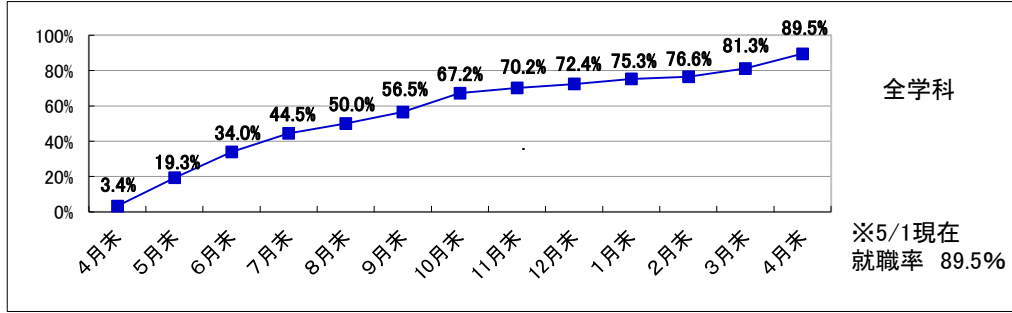

※小数点第2位を四捨五入して算出しています。
そのため、比率の和が100.0%にならない場合があります。

■従業員数別就職状況

□経営学科

□人文学科

□教育学科

□スポーツ健康科学科

□管理栄養学科

※小数点第2位を四捨五入して算出しています。
そのため、比率の和が100.0%にならない場合があります。

■資本金別就職状況

□経営学科

□人文学科

□教育学科

□スポーツ健康科学科

□管理栄養学科

※小数点第2位を四捨五入して算出しています。
そのため、比率の和が100.0%にならない場合があります。

■2016(平成28)年度 就職率(就職希望者に占める就職者の割合)推移(学科別)
(就職希望者から算出した率)

■2016(平成28)年度「卒業者に占める就職者の割合」推移(学科別)
 (「卒業者—大学院進学者」より算出した率)

■就職実績一覧 ※過去5年間(主)の主な就職先 (2013年3月~2017年3月より抜粋)

Table with columns for '経営学部 経営学科', '人文学部 人文学科', and '教育学部 教育学科' (School Education/Child Education). Each column lists job titles and the corresponding employer name.