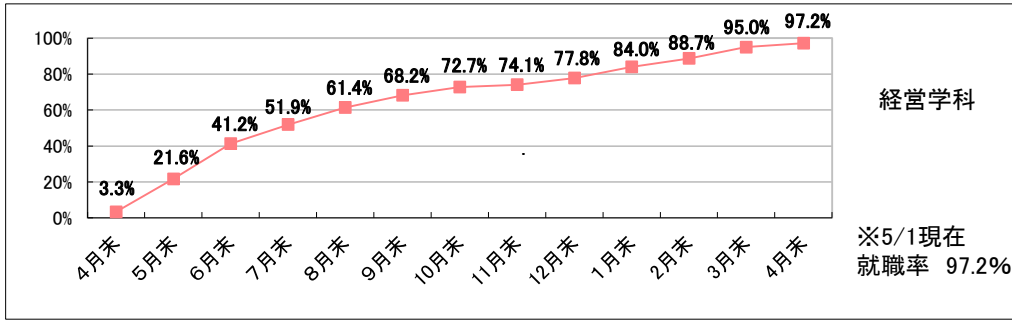

※小数点第2位を四捨五入して算出しています。
そのため、比率の和が100.0%にならない場合があります。

■従業員数別就職状況

□経営学科

□人文学科

□教育学科

□スポーツ健康科学科

□管理栄養学科

※小数点第2位を四捨五入して算出しています。
そのため、比率の和が100.0%にならない場合があります。

■資本金別就職状況

□経営学科

□人文学科

□教育学科

□スポーツ健康科学科

□管理栄養学科

※小数点第2位を四捨五入して算出しています。
そのため、比率の和が100.0%にならない場合があります。

■2016(平成28)年度 就職率(就職希望者に占める就職者の割合)推移(学科別)
(就職希望者から算出した率)

■2016(平成28)年度「卒業者に占める就職者の割合」推移(学科別)
 (「卒業者—大学院進学者」より算出した率)

■就職実績一覧 ※過去5年間(主)の主な就職先 (2013年3月~2017年3月より抜粋)

Table with columns for '経営学部 経営学科', '人文学部 人文学科', and '教育学部 教育学科' (School Education/Child Education). Each column lists job titles and the corresponding employer name.