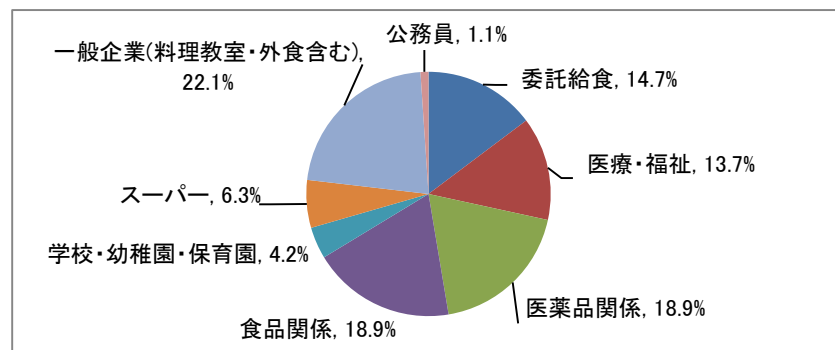

就職実績

■2016(平成28)年度卒業生 進路結果

	経営学科	人文学科	教育学科	スポーツ 健康科学科	管理栄養学科	計
卒業者数	244	176	185	290	97	992
就職希望者数	215 88.1%	150 85.2%	172 93.0%	262 90.3%	95 97.9%	894 90.1%
就職者数	209 97.2%	143 95.3%	172 100.0%	261 99.6%	95 100.0%	880 98.4%
未内定者数	6 2.8%	7 4.7%	0 0.0%	1 0.4%	0 0.0%	14 1.6%
進学者数	4 1.6%	5 2.8%	1 0.5%	6 2.1%	1 1.0%	17 1.7%
就職しない その他 ※	22 9.0%	19 10.8%	12 6.5%	22 7.6%	1 1.0%	76 7.7%
未登録者数 不明者数	3 1.2%	2 1.1%	0 0.0%	0 0.0%	0 0.0%	5 0.5%

※ 公務員受験準備、講師待ち、一時的な仕事に就いたもの等を含む

※ 小数点第2位を四捨五入して算出しています。そのため、比率の和が100.0%にならない場合があります。

■業種別就職状況

□経営学科

□人文学科

□教育学科

□スポーツ健康科学科

□管理栄養学科

※小数点第2位を四捨五入して算出しています。
そのため、比率の和が100.0%にならない場合があります。

■従業員数別就職状況

□経営学科

□人文学科

□教育学科

□スポーツ健康科学科

□管理栄養学科

※小数点第2位を四捨五入して算出しています。
そのため、比率の和が100.0%にならない場合があります。

■資本金別就職状況

□経営学科

□人文学科

□教育学科

□スポーツ健康科学科

□管理栄養学科

※小数点第2位を四捨五入して算出しています。
そのため、比率の和が100.0%にならない場合があります。

■2016(平成28)年度 就職率(就職希望者に占める就職者の割合)推移(学科別)
(就職希望者から算出した率)