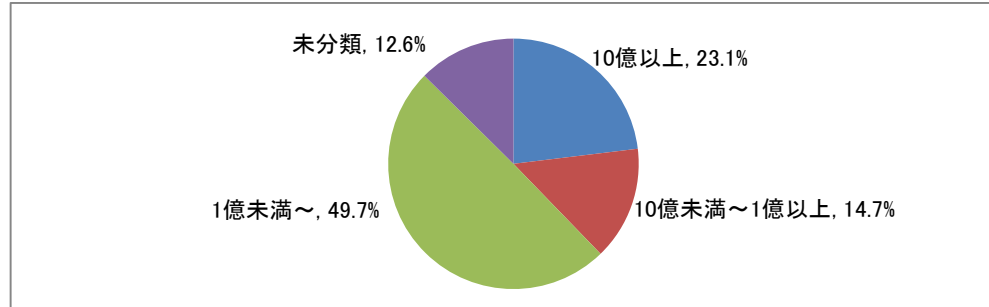

※小数点第2位を四捨五入して算出しています。
そのため、比率の和が100.0%にならない場合があります。

■従業員数別就職状況

□経営学科

□人文学科

□教育学科

□スポーツ健康科学科

□管理栄養学科

※小数点第2位を四捨五入して算出しています。
そのため、比率の和が100.0%にならない場合があります。

■資本金別就職状況

□経営学科

□人文学科

□教育学科

□スポーツ健康科学科

□管理栄養学科

※小数点第2位を四捨五入して算出しています。
そのため、比率の和が100.0%にならない場合があります。

■2016(平成28)年度 就職率(就職希望者に占める就職者の割合)推移(学科別)
(就職希望者から算出した率)