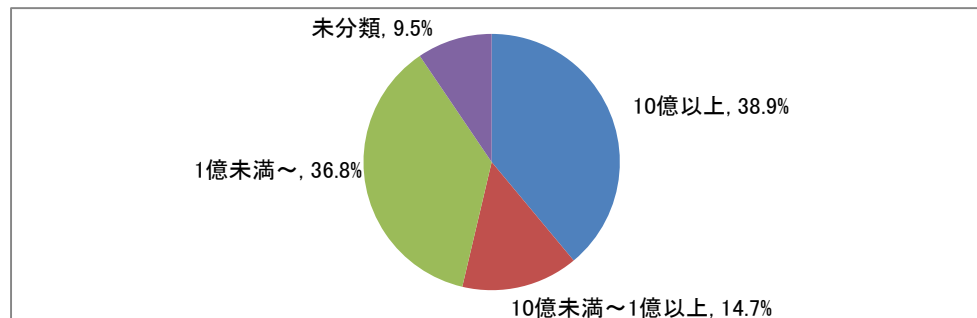

※小数点第2位を四捨五入して算出しています。
そのため、比率の和が100.0%にならない場合があります。

■従業員数別就職状況

□経営学科

□人文学科

□教育学科

□スポーツ健康科学科

□管理栄養学科

※小数点第2位を四捨五入して算出しています。
そのため、比率の和が100.0%にならない場合があります。

■資本金別就職状況

□経営学科

□人文学科

□教育学科

□スポーツ健康科学科

□管理栄養学科

※小数点第2位を四捨五入して算出しています。
そのため、比率の和が100.0%にならない場合があります。

■2016(平成28)年度 就職率(就職希望者に占める就職者の割合)推移(学科別)
(就職希望者から算出した率)

■2016(平成28)年度「卒業者に占める就職者の割合」推移(学科別)
 (「卒業者—大学院進学者」より算出した率)

■就職実績一覧 ※過去5年間(主)の主な就職先 (2013年3月~2017年3月より抜粋)

Table with columns for '経営学部 経営学科', '人文学部 人文学科', and '教育学部 教育学科' (School Education/Child Education). Each column lists job titles and the corresponding employer name.