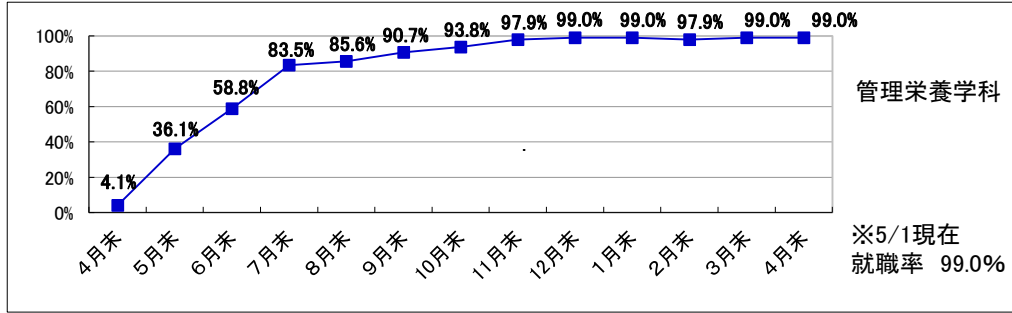

※小数点第2位を四捨五入して算出しています。
そのため、比率の和が100.0%にならない場合があります。

■従業員数別就職状況

□経営学科

□人文学科

□教育学科

□スポーツ健康科学科

□管理栄養学科

※小数点第2位を四捨五入して算出しています。
そのため、比率の和が100.0%にならない場合があります。

■資本金別就職状況

□経営学科

□人文学科

□教育学科

□スポーツ健康科学科

□管理栄養学科

※小数点第2位を四捨五入して算出しています。
そのため、比率の和が100.0%にならない場合があります。

■2016(平成28)年度 就職率(就職希望者に占める就職者の割合)推移(学科別)
(就職希望者から算出した率)

■2016(平成28)年度「卒業者に占める就職者の割合」推移(学科別)
 (「卒業者—大学院進学者」より算出した率)

■就職実績一覧 ※過去5年間(主)の主な就職先 (2013年3月~2017年3月より抜粋)

Table with columns for '経営学部 経営学科', '人文学部 人文学科', and '教育学部 教育学科' (School Education/Child Education). Each column lists job titles and the corresponding employer name.