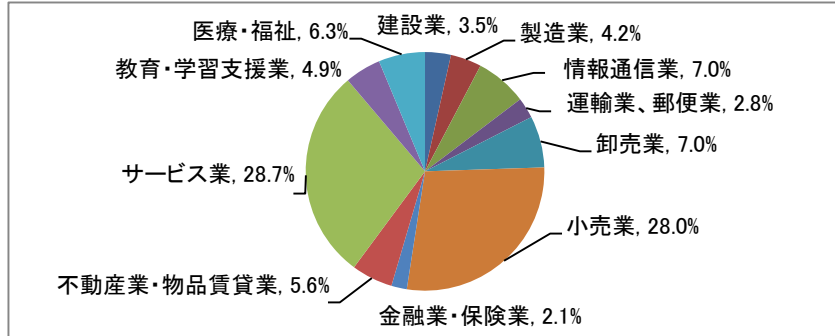

就職実績

■2016(平成28)年度卒業生 進路結果

	経営学科	人文学科	教育学科	スポーツ 健康科学科	管理栄養学科	計
卒業者数	244	176	185	290	97	992
就職希望者数	215 88.1%	150 85.2%	172 93.0%	262 90.3%	95 97.9%	894 90.1%
就職者数	209 97.2%	143 95.3%	172 100.0%	261 99.6%	95 100.0%	880 98.4%
未内定者数	6 2.8%	7 4.7%	0 0.0%	1 0.4%	0 0.0%	14 1.6%
進学者数	4 1.6%	5 2.8%	1 0.5%	6 2.1%	1 1.0%	17 1.7%
就職しない その他 ※	22 9.0%	19 10.8%	12 6.5%	22 7.6%	1 1.0%	76 7.7%
未登録者数 不明者数	3 1.2%	2 1.1%	0 0.0%	0 0.0%	0 0.0%	5 0.5%

※ 公務員受験準備、講師待ち、一時的な仕事に就いたもの等を含む

※ 小数点第2位を四捨五入して算出しています。そのため、比率の和が100.0%にならない場合があります。

■業種別就職状況

□経営学科

□人文学科

□教育学科

□スポーツ健康科学科

□管理栄養学科

※小数点第2位を四捨五入して算出しています。
そのため、比率の和が100.0%にならない場合があります。

■従業員数別就職状況

□経営学科

□人文学科

□教育学科

□スポーツ健康科学科

□管理栄養学科

※小数点第2位を四捨五入して算出しています。
そのため、比率の和が100.0%にならない場合があります。

■資本金別就職状況

□経営学科

□人文学科

□教育学科

□スポーツ健康科学科

□管理栄養学科

※小数点第2位を四捨五入して算出しています。
そのため、比率の和が100.0%にならない場合があります。

■2016(平成28)年度 就職率(就職希望者に占める就職者の割合)推移(学科別)
(就職希望者から算出した率)