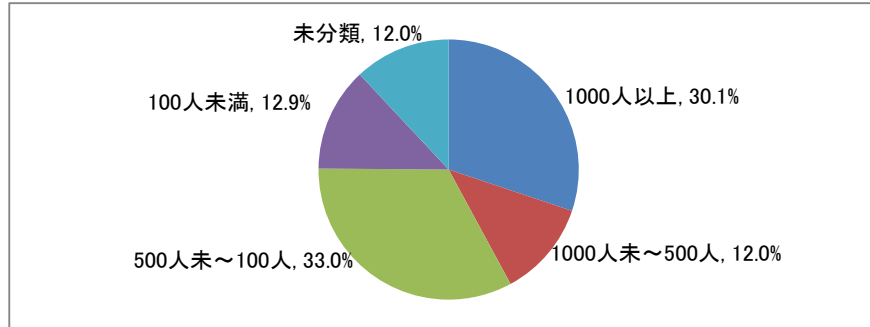

就職実績

■2016(平成28)年度卒業生 進路結果

	経営学科	人文学科	教育学科	スポーツ 健康科学科	管理栄養学科	計
卒業者数	244	176	185	290	97	992
就職希望者数	215 88.1%	150 85.2%	172 93.0%	262 90.3%	95 97.9%	894 90.1%
就職者数	209 97.2%	143 95.3%	172 100.0%	261 99.6%	95 100.0%	880 98.4%
未内定者数	6 2.8%	7 4.7%	0 0.0%	1 0.4%	0 0.0%	14 1.6%
進学者数	4 1.6%	5 2.8%	1 0.5%	6 2.1%	1 1.0%	17 1.7%
就職しない その他 ※	22 9.0%	19 10.8%	12 6.5%	22 7.6%	1 1.0%	76 7.7%
未登録者数 不明者数	3 1.2%	2 1.1%	0 0.0%	0 0.0%	0 0.0%	5 0.5%

※ 公務員受験準備、講師待ち、一時的な仕事に就いたもの等を含む

※ 小数点第2位を四捨五入して算出しています。そのため、比率の和が100.0%にならない場合があります。

■業種別就職状況

□経営学科

□人文学科

□教育学科

□スポーツ健康科学科

□管理栄養学科

※小数点第2位を四捨五入して算出しています。
そのため、比率の和が100.0%にならない場合があります。

■従業員数別就職状況

□経営学科

□人文学科

□教育学科

□スポーツ健康科学科

□管理栄養学科

※小数点第2位を四捨五入して算出しています。
そのため、比率の和が100.0%にならない場合があります。

■資本金別就職状況

□経営学科

□人文学科

□教育学科

□スポーツ健康科学科

□管理栄養学科

※小数点第2位を四捨五入して算出しています。
そのため、比率の和が100.0%にならない場合があります。

■2016(平成28)年度 就職率(就職希望者に占める就職者の割合)推移(学科別)
(就職希望者から算出した率)