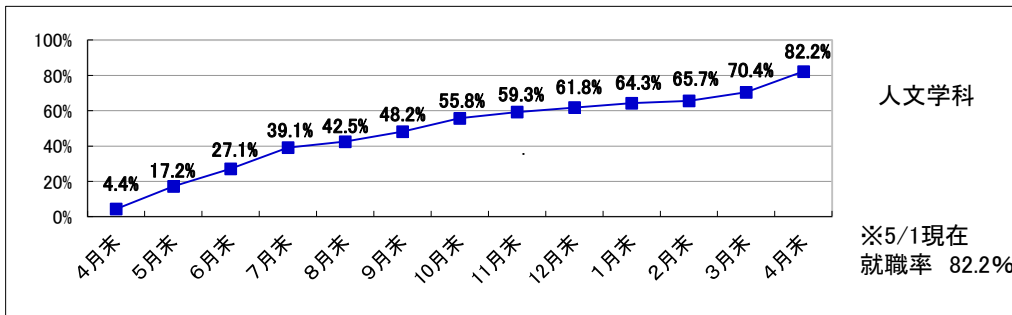

※小数点第2位を四捨五入して算出しています。
そのため、比率の和が100.0%にならない場合があります。

■従業員数別就職状況

□経営学科

□人文学科

□教育学科

□スポーツ健康科学科

□管理栄養学科

※小数点第2位を四捨五入して算出しています。
そのため、比率の和が100.0%にならない場合があります。

■資本金別就職状況

□経営学科

□人文学科

□教育学科

□スポーツ健康科学科

□管理栄養学科

※小数点第2位を四捨五入して算出しています。
そのため、比率の和が100.0%にならない場合があります。

■2016(平成28)年度 就職率(就職希望者に占める就職者の割合)推移(学科別)
(就職希望者から算出した率)

■2016(平成28)年度「卒業者に占める就職者の割合」推移(学科別)
 (「卒業者—大学院進学者」より算出した率)

■就職実績一覧 ※過去5年間(主)の主な就職先 (2013年3月~2017年3月より抜粋)

Table with columns for '経営学部 経営学科', '人文学部 人文学科', and '教育学部 教育学科' (School Education/Child Education). Each column lists job titles and the corresponding employer name.