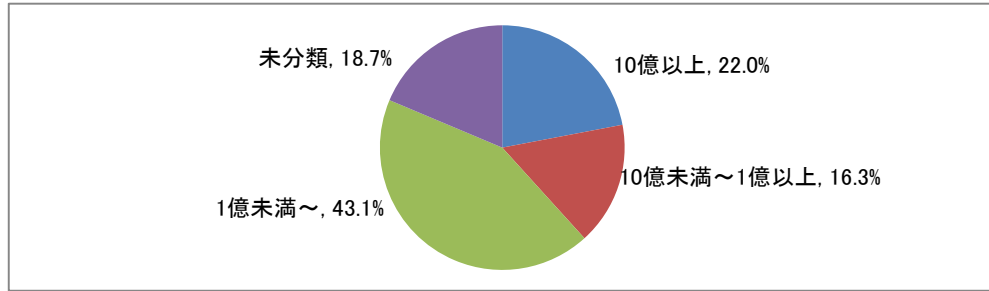

※小数点第2位を四捨五入して算出しています。
そのため、比率の和が100.0%にならない場合があります。

■従業員数別就職状況

□経営学科

□人文学科

□教育学科

□スポーツ健康科学科

□管理栄養学科

※小数点第2位を四捨五入して算出しています。
そのため、比率の和が100.0%にならない場合があります。

■資本金別就職状況

□経営学科

□人文学科

□教育学科

□スポーツ健康科学科

□管理栄養学科

※小数点第2位を四捨五入して算出しています。
そのため、比率の和が100.0%にならない場合があります。

■2016(平成28)年度 就職率(就職希望者に占める就職者の割合)推移(学科別)
(就職希望者から算出した率)