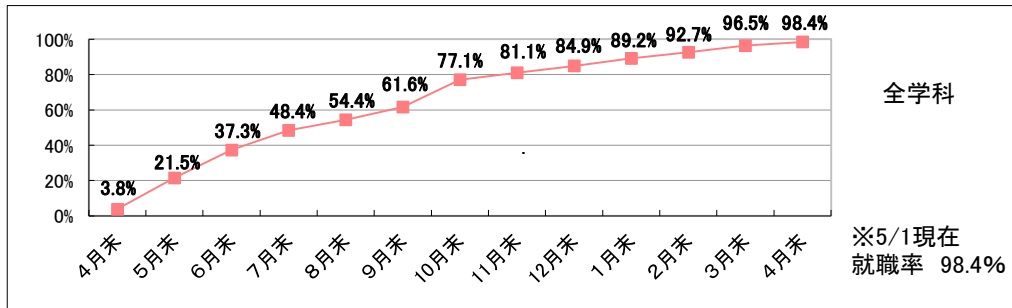

※小数点第2位を四捨五入して算出しています。
そのため、比率の和が100.0%にならない場合があります。

■従業員数別就職状況

□経営学科

□人文学科

□教育学科

□スポーツ健康科学科

□管理栄養学科

※小数点第2位を四捨五入して算出しています。
そのため、比率の和が100.0%にならない場合があります。

■資本金別就職状況

□経営学科

□人文学科

□教育学科

□スポーツ健康科学科

□管理栄養学科

※小数点第2位を四捨五入して算出しています。
そのため、比率の和が100.0%にならない場合があります。

■2016(平成28)年度 就職率(就職希望者に占める就職者の割合)推移(学科別)
(就職希望者から算出した率)

■2016(平成28)年度「卒業者に占める就職者の割合」推移(学科別)
 (「卒業者—大学院進学者」より算出した率)

■就職実績一覧 ※過去5年間(主)の主な就職先 (2013年3月~2017年3月より抜粋)

Table with columns for '経営学部 経営学科', '人文学部 人文学科', and '教育学部 教育学科' (School Education/Child Education). Each column lists job titles and the corresponding employer name.