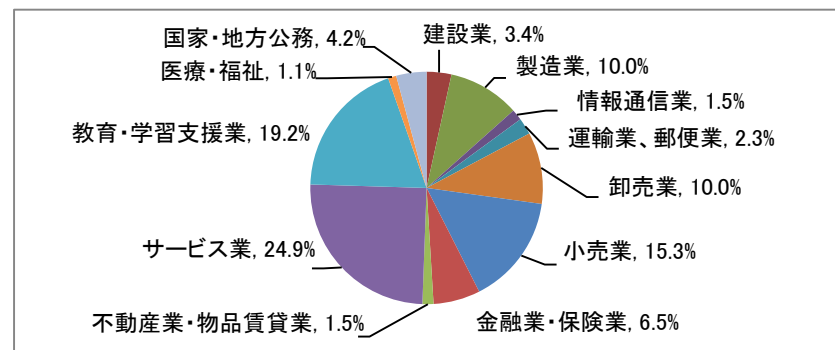

就職実績

■2016(平成28)年度卒業生 進路結果

	経営学科	人文学科	教育学科	スポーツ 健康科学科	管理栄養学科	計
卒業者数	244	176	185	290	97	992
就職希望者数	215 88.1%	150 85.2%	172 93.0%	262 90.3%	95 97.9%	894 90.1%
就職者数	209 97.2%	143 95.3%	172 100.0%	261 99.6%	95 100.0%	880 98.4%
未内定者数	6 2.8%	7 4.7%	0 0.0%	1 0.4%	0 0.0%	14 1.6%
進学者数	4 1.6%	5 2.8%	1 0.5%	6 2.1%	1 1.0%	17 1.7%
就職しない その他 ※	22 9.0%	19 10.8%	12 6.5%	22 7.6%	1 1.0%	76 7.7%
未登録者数 不明者数	3 1.2%	2 1.1%	0 0.0%	0 0.0%	0 0.0%	5 0.5%

※ 公務員受験準備、講師待ち、一時的な仕事に就いたもの等を含む

※ 小数点第2位を四捨五入して算出しています。そのため、比率の和が100.0%にならない場合があります。

■業種別就職状況

□経営学科

□人文学科

□教育学科

□スポーツ健康科学科

□管理栄養学科

※小数点第2位を四捨五入して算出しています。
そのため、比率の和が100.0%にならない場合があります。

■従業員数別就職状況

□経営学科

□人文学科

□教育学科

□スポーツ健康科学科

□管理栄養学科

※小数点第2位を四捨五入して算出しています。
そのため、比率の和が100.0%にならない場合があります。

■資本金別就職状況

□経営学科

□人文学科

□教育学科

□スポーツ健康科学科

□管理栄養学科

※小数点第2位を四捨五入して算出しています。
そのため、比率の和が100.0%にならない場合があります。

■2016(平成28)年度 就職率(就職希望者に占める就職者の割合)推移(学科別)
(就職希望者から算出した率)