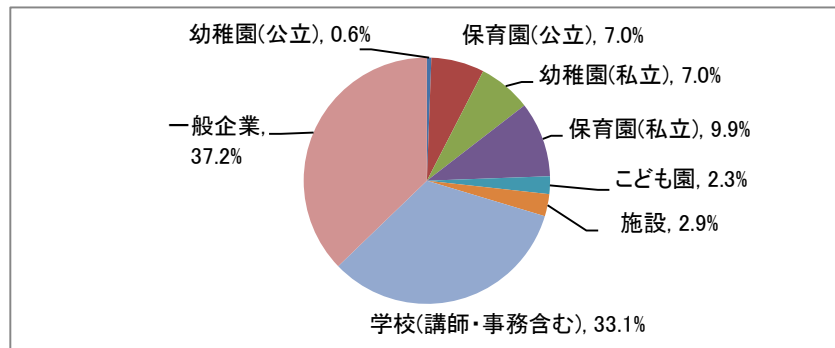

就職実績

■2016(平成28)年度卒業生 進路結果

	経営学科	人文学科	教育学科	スポーツ 健康科学科	管理栄養学科	計
卒業者数	244	176	185	290	97	992
就職希望者数	215 88.1%	150 85.2%	172 93.0%	262 90.3%	95 97.9%	894 90.1%
就職者数	209 97.2%	143 95.3%	172 100.0%	261 99.6%	95 100.0%	880 98.4%
未内定者数	6 2.8%	7 4.7%	0 0.0%	1 0.4%	0 0.0%	14 1.6%
進学者数	4 1.6%	5 2.8%	1 0.5%	6 2.1%	1 1.0%	17 1.7%
就職しない その他 ※	22 9.0%	19 10.8%	12 6.5%	22 7.6%	1 1.0%	76 7.7%
未登録者数 不明者数	3 1.2%	2 1.1%	0 0.0%	0 0.0%	0 0.0%	5 0.5%

※ 公務員受験準備、講師待ち、一時的な仕事に就いたもの等を含む

※ 小数点第2位を四捨五入して算出しています。そのため、比率の和が100.0%にならない場合があります。

■業種別就職状況

□経営学科

□人文学科

□教育学科

□スポーツ健康科学科

□管理栄養学科

※小数点第2位を四捨五入して算出しています。
そのため、比率の和が100.0%にならない場合があります。

■従業員数別就職状況

□経営学科

□人文学科

□教育学科

□スポーツ健康科学科

□管理栄養学科

※小数点第2位を四捨五入して算出しています。
そのため、比率の和が100.0%にならない場合があります。

■資本金別就職状況

□経営学科

□人文学科

□教育学科

□スポーツ健康科学科

□管理栄養学科

※小数点第2位を四捨五入して算出しています。
そのため、比率の和が100.0%にならない場合があります。

■2016(平成28)年度 就職率(就職希望者に占める就職者の割合)推移(学科別)
(就職希望者から算出した率)