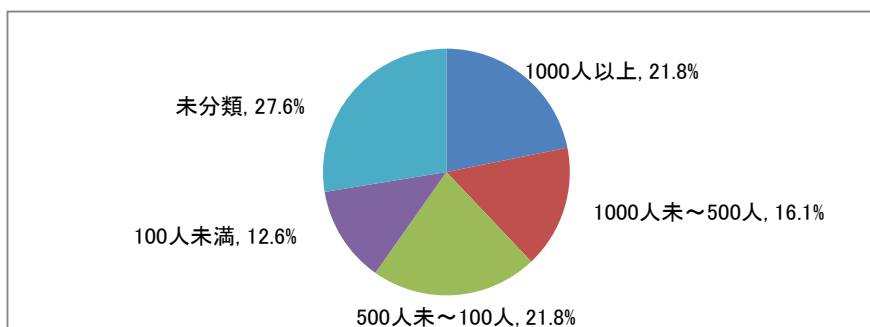

※ 公務員受験準備、講師待ち、一時的な仕事に就いたもの等を含む

※ 小数点第2位を四捨五入して算出しています。そのため、比率の和が100.0%にならない場合があります。

■業種別就職状況

□経営学科

□人文学科

□教育学科

□スポーツ健康科学科

□管理栄養学科

※小数点第2位を四捨五入して算出しています。
そのため、比率の和が100.0%にならない場合があります。

■従業員数別就職状況

□経営学科

□人文学科

□教育学科

□スポーツ健康科学科

□管理栄養学科

※小数点第2位を四捨五入して算出しています。
そのため、比率の和が100.0%にならない場合があります。

■資本金別就職状況

□経営学科

□人文学科

□教育学科

□スポーツ健康科学科

□管理栄養学科

※小数点第2位を四捨五入して算出しています。
そのため、比率の和が100.0%にならない場合があります。

■2016(平成28)年度 就職率(就職希望者に占める就職者の割合)推移(学科別)
(就職希望者から算出した率)