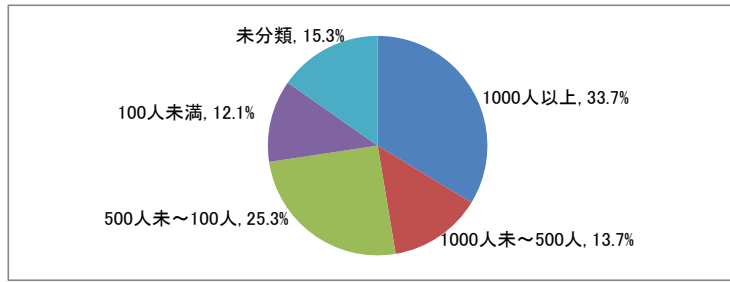

就職実績

■2017(平成29)年度卒業生 進路結果

学部	経営学部	人文学部		教育学部	スポーツ 健康科学部	健康栄養学部	計
学科	経営学科	人文学科	心理学科	教育学科	スポーツ 健康科学科	管理栄養学科	
卒業者数	203	96	85	165	255	122	926
就職希望者数	193 95.1%	81 84.4%	71 83.5%	148 89.7%	239 93.7%	121 99.2%	853 92.1%
就職者数	190 98.4%	76 93.8%	68 95.8%	147 99.3%	236 98.7%	121 100.0%	838 98.2%
未内定者数	3 1.6%	5 6.2%	3 4.2%	1 0.7%	3 1.3%	0 0.0%	15 1.8%
進学者数	1 0.5%	0 0.0%	9 10.6%	1 0.6%	4 1.6%	0 0.0%	15 1.6%
就職しない その他 ※	9 4.4%	15 15.6%	5 5.9%	16 9.7%	12 4.7%	1 0.8%	58 6.3%
未登録者数 不明者数	0 0.0%	0 0.0%	0 0.0%	0 0.0%	0 0.0%	0 0.0%	0 0.0%

※ 公務員受験準備、講師待ち、一時的な仕事に就いたもの等を含む

注) 小数点第2位を四捨五入して算出しています。そのため、比率の和が100.0%にならない場合があります。

■業種別就職状況

□経営学科

□人文学科

□心理学科

□教育学科

□スポーツ健康科学科

□管理栄養学科

※小数点第2位を四捨五入して算出しています。
そのため、比率の和が100.0%にならない場合があります。

■従業員数別就職状況

□経営学科

□人文学科

□心理学科

□教育学科

□スポーツ健康科学科

□管理栄養学科

※小数点第2位を四捨五入して算出しています。
そのため、比率の和が100.0%にならない場合があります。

■資本金別就職状況

□経営学科

□人文学科

□心理学科

□教育学科

□スポーツ健康科学科