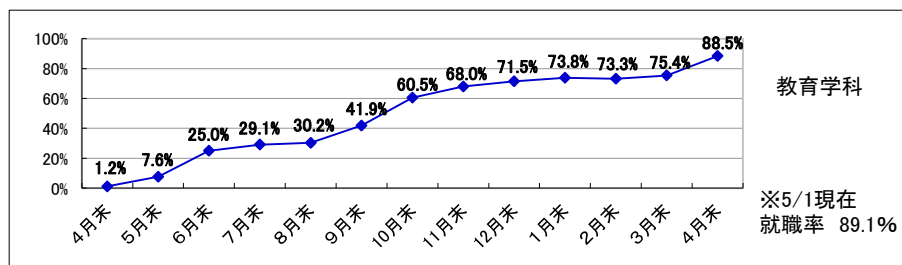

□管理栄養学科

※小数点第2位を四捨五入して算出しています。
そのため、比率の和が100.0%にならない場合があります。

■資本金別就職状況

□経営学科

□人文学科

□心理学科

□教育学科

□スポーツ健康科学科

□管理栄養学科

※小数点第2位を四捨五入して算出しています。
そのため、比率の和が100.0%にならない場合があります。

■2017(平成29)年度 就職率(就職希望者に占める就職者の割合)推移(学科別)
(就職希望者から算出した率)

■2017(平成29)年度「卒業者に占める就職者の割合」推移(学科別)
 (「卒業者—大学院進学者」より算出した率)

■就職実績一覧 ※過去5年間の主な就職先 (2014年3月～2018年3月より抜粋)