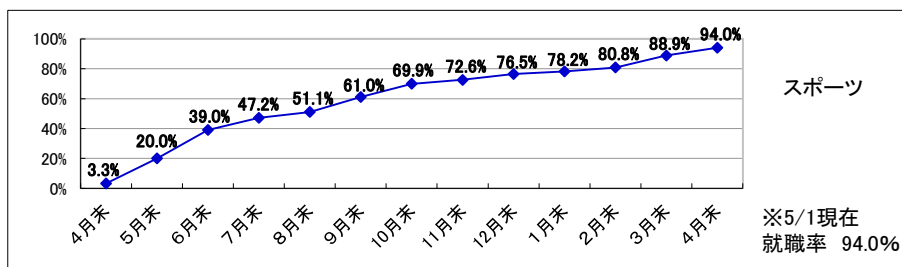

□管理栄養学科

※小数点第2位を四捨五入して算出しています。
そのため、比率の和が100.0%にならない場合があります。

■従業員数別就職状況

□経営学科

□人文学科

□心理学科

□教育学科

□スポーツ健康科学科

□管理栄養学科

※小数点第2位を四捨五入して算出しています。
そのため、比率の和が100.0%にならない場合があります。

■資本金別就職状況

□経営学科

□人文学科

□心理学科

□教育学科

□スポーツ健康科学科

□管理栄養学科

※小数点第2位を四捨五入して算出しています。
そのため、比率の和が100.0%にならない場合があります。

■2017(平成29)年度 就職率(就職希望者に占める就職者の割合)推移(学科別)
(就職希望者から算出した率)

■2017(平成29)年度「卒業者に占める就職者の割合」推移(学科別)
 (「卒業者—大学院進学者」より算出した率)

■就職実績一覧 ※過去5年間の主な就職先 (2014年3月～2018年3月より抜粋)