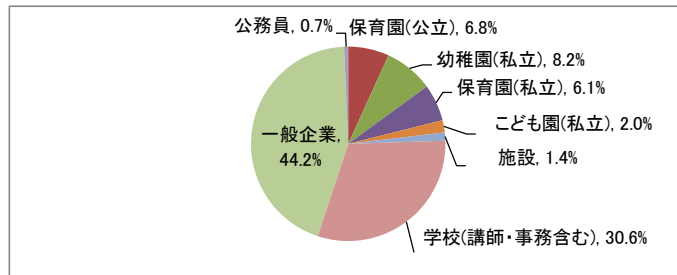

就職実績

■2017(平成29)年度卒業生 進路結果

学部	経営学部	人文学部		教育学部	スポーツ 健康科学部	健康栄養学部	計
学科	経営学科	人文学科	心理学科	教育学科	スポーツ 健康科学科	管理栄養学科	
卒業者数	203	96	85	165	255	122	926
就職希望者数	193 95.1%	81 84.4%	71 83.5%	148 89.7%	239 93.7%	121 99.2%	853 92.1%
就職者数	190 98.4%	76 93.8%	68 95.8%	147 99.3%	236 98.7%	121 100.0%	838 98.2%
未内定者数	3 1.6%	5 6.2%	3 4.2%	1 0.7%	3 1.3%	0 0.0%	15 1.8%
進学者数	1 0.5%	0 0.0%	9 10.6%	1 0.6%	4 1.6%	0 0.0%	15 1.6%
就職しない その他 ※	9 4.4%	15 15.6%	5 5.9%	16 9.7%	12 4.7%	1 0.8%	58 6.3%
未登録者数 不明者数	0 0.0%	0 0.0%	0 0.0%	0 0.0%	0 0.0%	0 0.0%	0 0.0%

※ 公務員受験準備、講師待ち、一時的な仕事に就いたもの等を含む

注) 小数点第2位を四捨五入して算出しています。そのため、比率の和が100.0%にならない場合があります。

■業種別就職状況

□経営学科

□人文学科

□心理学科

□教育学科

□スポーツ健康科学科

□管理栄養学科

※小数点第2位を四捨五入して算出しています。
そのため、比率の和が100.0%にならない場合があります。

■従業員数別就職状況

□経営学科

□人文学科

□心理学科

□教育学科

□スポーツ健康科学科

□管理栄養学科

※小数点第2位を四捨五入して算出しています。
そのため、比率の和が100.0%にならない場合があります。

■資本金別就職状況

□経営学科

□人文学科

□心理学科

□教育学科

□スポーツ健康科学科