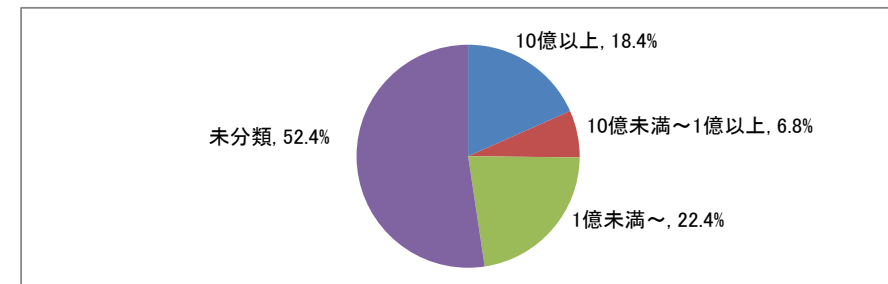

□管理栄養学科

※小数点第2位を四捨五入して算出しています。
そのため、比率の和が100.0%にならない場合があります。

■資本金別就職状況

□経営学科

□人文学科

□心理学科

□教育学科

□スポーツ健康科学科

□管理栄養学科

※小数点第2位を四捨五入して算出しています。
そのため、比率の和が100.0%にならない場合があります。

■2017(平成29)年度 就職率(就職希望者に占める就職者の割合)推移(学科別)
(就職希望者から算出した率)

■2017(平成29)年度「卒業者に占める就職者の割合」推移(学科別)
 (「卒業者—大学院進学者」より算出した率)

■就職実績一覧 ※過去5年間の主な就職先 (2014年3月～2018年3月より抜粋)