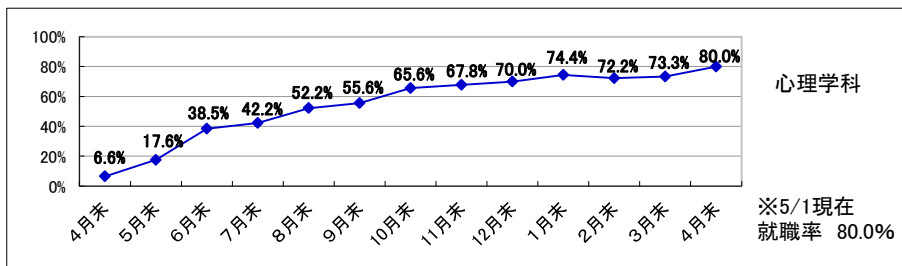

□管理栄養学科

※小数点第2位を四捨五入して算出しています。
そのため、比率の和が100.0%にならない場合があります。

■資本金別就職状況

□経営学科

□人文学科

□心理学科

□教育学科

□スポーツ健康科学科

□管理栄養学科

※小数点第2位を四捨五入して算出しています。
そのため、比率の和が100.0%にならない場合があります。

■2017(平成29)年度 就職率(就職希望者に占める就職者の割合)推移(学科別)
(就職希望者から算出した率)

■2017(平成29)年度「卒業者に占める就職者の割合」推移(学科別)
 (「卒業者—大学院進学者」より算出した率)

■就職実績一覧 ※過去5年間の主な就職先 (2014年3月～2018年3月より抜粋)