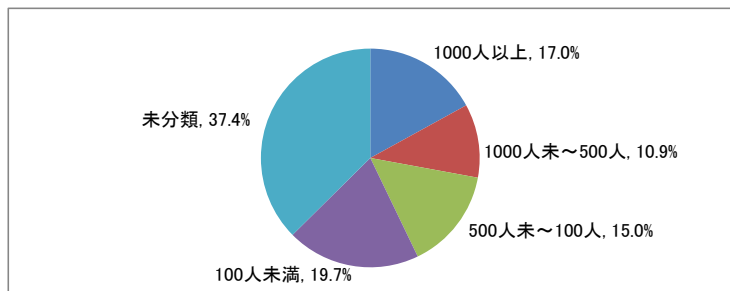

※ 公務員受験準備、講師待ち、一時的な仕事に就いたもの等を含む

注) 小数点第2位を四捨五入して算出しています。そのため、比率の和が100.0%にならない場合があります。

■業種別就職状況

□経営学科

□人文学科

□心理学科

□教育学科

□スポーツ健康科学科

□管理栄養学科

※小数点第2位を四捨五入して算出しています。
そのため、比率の和が100.0%にならない場合があります。

■従業員数別就職状況

□経営学科

□人文学科

□心理学科

□教育学科

□スポーツ健康科学科

□管理栄養学科

※小数点第2位を四捨五入して算出しています。
そのため、比率の和が100.0%にならない場合があります。

■資本金別就職状況

□経営学科

□人文学科

□心理学科

□教育学科

□スポーツ健康科学科

□管理栄養学科

※小数点第2位を四捨五入して算出しています。
そのため、比率の和が100.0%にならない場合があります。

■2017(平成29)年度 就職率(就職希望者に占める就職者の割合)推移(学科別)
(就職希望者から算出した率)

■2017(平成29)年度「卒業者に占める就職者の割合」推移(学科別)
 (「卒業者—大学院進学者」より算出した率)

■就職実績一覧 ※過去5年間の主な就職先 (2014年3月～2018年3月より抜粋)