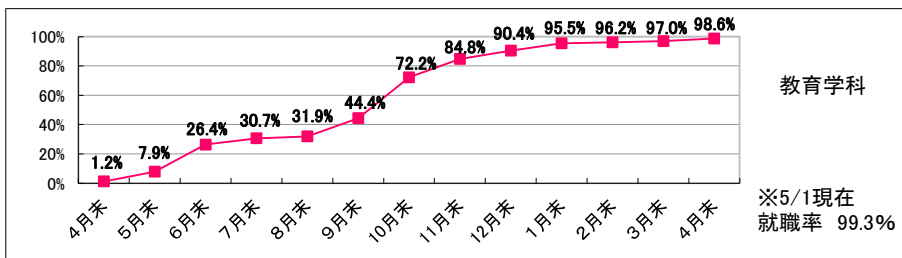

□管理栄養学科

※小数点第2位を四捨五入して算出しています。
そのため、比率の和が100.0%にならない場合があります。

■従業員数別就職状況

□経営学科

□人文学科

□心理学科

□教育学科

□スポーツ健康科学科

□管理栄養学科

※小数点第2位を四捨五入して算出しています。
そのため、比率の和が100.0%にならない場合があります。

■資本金別就職状況

□経営学科

□人文学科

□心理学科

□教育学科

□スポーツ健康科学科

□管理栄養学科

※小数点第2位を四捨五入して算出しています。
そのため、比率の和が100.0%にならない場合があります。

■2017(平成29)年度 就職率(就職希望者に占める就職者の割合)推移(学科別)
(就職希望者から算出した率)

■2017(平成29)年度「卒業者に占める就職者の割合」推移(学科別)
 (「卒業者—大学院進学者」より算出した率)

■就職実績一覧 ※過去5年間の主な就職先 (2014年3月～2018年3月より抜粋)