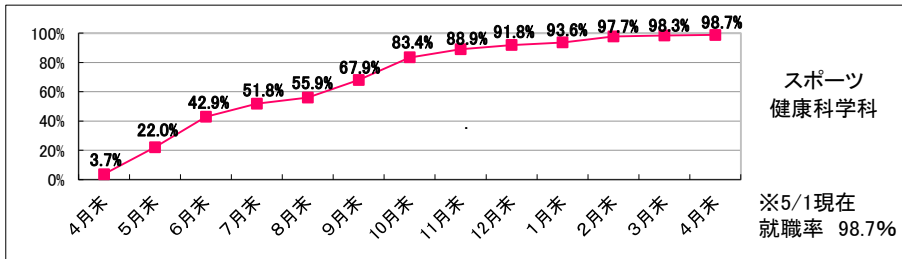

□管理栄養学科

※小数点第2位を四捨五入して算出しています。
そのため、比率の和が100.0%にならない場合があります。

■従業員数別就職状況

□経営学科

□人文学科

□心理学科

□教育学科

□スポーツ健康科学科

□管理栄養学科

※小数点第2位を四捨五入して算出しています。
そのため、比率の和が100.0%にならない場合があります。

■資本金別就職状況

□経営学科

□人文学科

□心理学科

□教育学科

□スポーツ健康科学科

□管理栄養学科

※小数点第2位を四捨五入して算出しています。
そのため、比率の和が100.0%にならない場合があります。

■2017(平成29)年度 就職率(就職希望者に占める就職者の割合)推移(学科別)
(就職希望者から算出した率)

■2017(平成29)年度「卒業者に占める就職者の割合」推移(学科別)
 (「卒業者—大学院進学者」より算出した率)

■就職実績一覧 ※過去5年間の主な就職先 (2014年3月～2018年3月より抜粋)