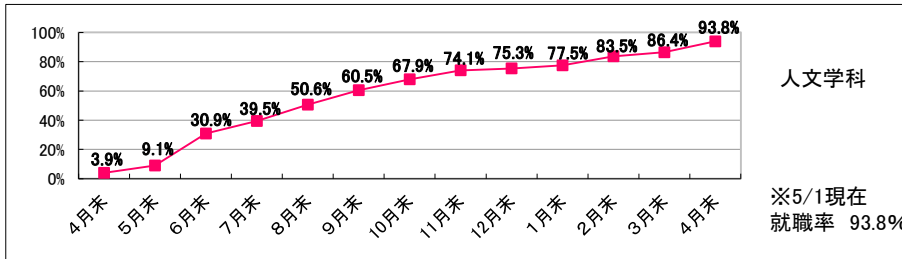

□管理栄養学科

※小数点第2位を四捨五入して算出しています。
そのため、比率の和が100.0%にならない場合があります。

■従業員数別就職状況

□経営学科

□人文学科

□心理学科

□教育学科

□スポーツ健康科学科

□管理栄養学科

※小数点第2位を四捨五入して算出しています。
そのため、比率の和が100.0%にならない場合があります。

■資本金別就職状況

□経営学科

□人文学科

□心理学科

□教育学科

□スポーツ健康科学科

□管理栄養学科

※小数点第2位を四捨五入して算出しています。
そのため、比率の和が100.0%にならない場合があります。

■2017(平成29)年度 就職率(就職希望者に占める就職者の割合)推移(学科別)
(就職希望者から算出した率)

■2017(平成29)年度「卒業者に占める就職者の割合」推移(学科別)
 (「卒業者—大学院進学者」より算出した率)

■就職実績一覧 ※過去5年間の主な就職先 (2014年3月～2018年3月より抜粋)