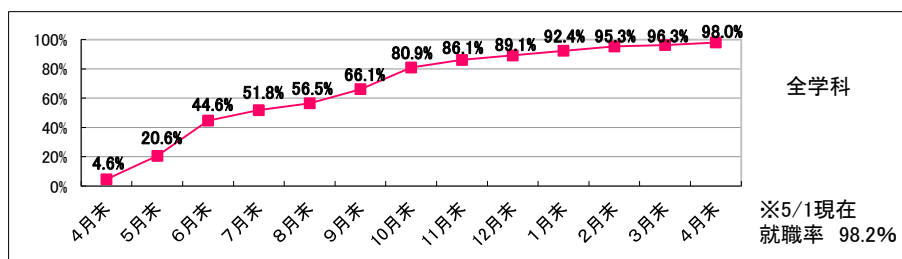

□管理栄養学科

※小数点第2位を四捨五入して算出しています。
そのため、比率の和が100.0%にならない場合があります。

■従業員数別就職状況

□経営学科

□人文学科

□心理学科

□教育学科

□スポーツ健康科学科

□管理栄養学科

※小数点第2位を四捨五入して算出しています。
そのため、比率の和が100.0%にならない場合があります。

■資本金別就職状況

□経営学科

□人文学科

□心理学科

□教育学科

□スポーツ健康科学科

□管理栄養学科

※小数点第2位を四捨五入して算出しています。
そのため、比率の和が100.0%にならない場合があります。

■2017(平成29)年度 就職率(就職希望者に占める就職者の割合)推移(学科別)
(就職希望者から算出した率)

■2017(平成29)年度「卒業者に占める就職者の割合」推移(学科別)
 (「卒業者—大学院進学者」より算出した率)

■就職実績一覧 ※過去5年間の主な就職先 (2014年3月～2018年3月より抜粋)