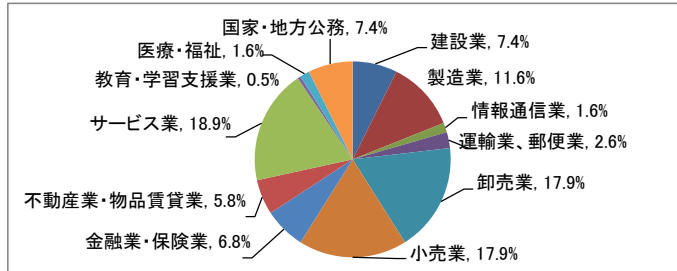

就職実績

■2017(平成29)年度卒業生 進路結果

学部	経営学部	人文学部		教育学部	スポーツ 健康科学部	健康栄養学部	計
学科	経営学科	人文学科	心理学科	教育学科	スポーツ 健康科学科	管理栄養学科	
卒業者数	203	96	85	165	255	122	926
就職希望者数	193 95.1%	81 84.4%	71 83.5%	148 89.7%	239 93.7%	121 99.2%	853 92.1%
就職者数	190 98.4%	76 93.8%	68 95.8%	147 99.3%	236 98.7%	121 100.0%	838 98.2%
未内定者数	3 1.6%	5 6.2%	3 4.2%	1 0.7%	3 1.3%	0 0.0%	15 1.8%
進学者数	1 0.5%	0 0.0%	9 10.6%	1 0.6%	4 1.6%	0 0.0%	15 1.6%
就職しない その他 ※	9 4.4%	15 15.6%	5 5.9%	16 9.7%	12 4.7%	1 0.8%	58 6.3%
未登録者数 不明者数	0 0.0%	0 0.0%	0 0.0%	0 0.0%	0 0.0%	0 0.0%	0 0.0%

※ 公務員受験準備、講師待ち、一時的な仕事に就いたもの等を含む

注) 小数点第2位を四捨五入して算出しています。そのため、比率の和が100.0%にならない場合があります。

■業種別就職状況

□経営学科

□人文学科

□心理学科

□教育学科

□スポーツ健康科学科

□管理栄養学科

※小数点第2位を四捨五入して算出しています。
そのため、比率の和が100.0%にならない場合があります。

■従業員数別就職状況

□経営学科

□人文学科

□心理学科

□教育学科

□スポーツ健康科学科