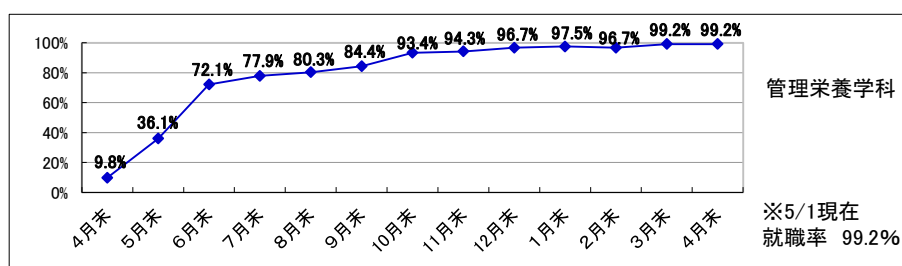

□管理栄養学科

※小数点第2位を四捨五入して算出しています。
そのため、比率の和が100.0%にならない場合があります。

■従業員数別就職状況

□経営学科

□人文学科

□心理学科

□教育学科

□スポーツ健康科学科

□管理栄養学科

※小数点第2位を四捨五入して算出しています。
そのため、比率の和が100.0%にならない場合があります。

■資本金別就職状況

□経営学科

□人文学科

□心理学科

□教育学科

□スポーツ健康科学科

□管理栄養学科

※小数点第2位を四捨五入して算出しています。
そのため、比率の和が100.0%にならない場合があります。

■2017(平成29)年度 就職率(就職希望者に占める就職者の割合)推移(学科別)
(就職希望者から算出した率)

■2017(平成29)年度「卒業者に占める就職者の割合」推移(学科別)
 (「卒業者—大学院進学者」より算出した率)

■就職実績一覧 ※過去5年間の主な就職先 (2014年3月～2018年3月より抜粋)