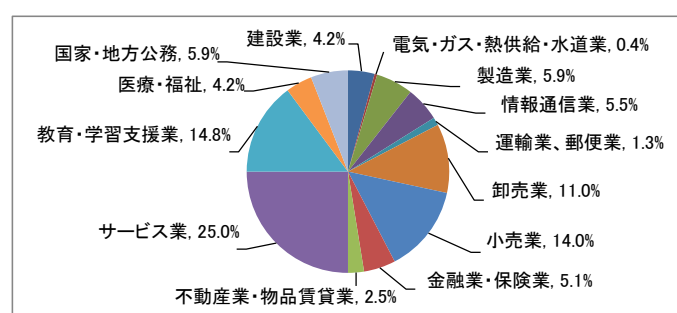

就職実績

■2017(平成29)年度卒業生 進路結果

学部	経営学部	人文学部		教育学部	スポーツ 健康科学部	健康栄養学部	計
学科	経営学科	人文学科	心理学科	教育学科	スポーツ 健康科学科	管理栄養学科	
卒業者数	203	96	85	165	255	122	926
就職希望者数	193 95.1%	81 84.4%	71 83.5%	148 89.7%	239 93.7%	121 99.2%	853 92.1%
就職者数	190 98.4%	76 93.8%	68 95.8%	147 99.3%	236 98.7%	121 100.0%	838 98.2%
未内定者数	3 1.6%	5 6.2%	3 4.2%	1 0.7%	3 1.3%	0 0.0%	15 1.8%
進学者数	1 0.5%	0 0.0%	9 10.6%	1 0.6%	4 1.6%	0 0.0%	15 1.6%
就職しない その他 ※	9 4.4%	15 15.6%	5 5.9%	16 9.7%	12 4.7%	1 0.8%	58 6.3%
未登録者数 不明者数	0 0.0%	0 0.0%	0 0.0%	0 0.0%	0 0.0%	0 0.0%	0 0.0%

※ 公務員受験準備、講師待ち、一時的な仕事に就いたもの等を含む

注) 小数点第2位を四捨五入して算出しています。そのため、比率の和が100.0%にならない場合があります。

■業種別就職状況

□経営学科

□人文学科

□心理学科

□教育学科

□スポーツ健康科学科

□管理栄養学科

※小数点第2位を四捨五入して算出しています。
そのため、比率の和が100.0%にならない場合があります。

■従業員数別就職状況

□経営学科

□人文学科

□心理学科

□教育学科

□スポーツ健康科学科