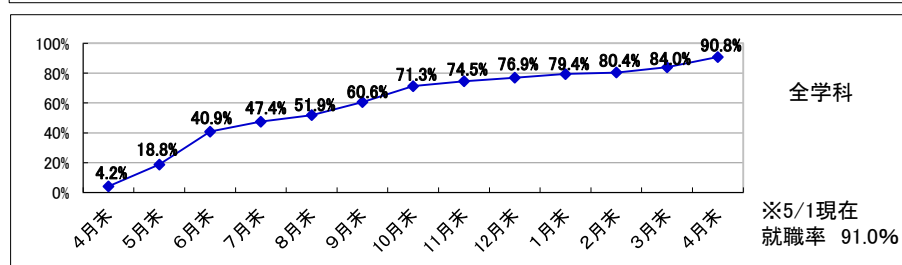

□管理栄養学科

※小数点第2位を四捨五入して算出しています。
そのため、比率の和が100.0%にならない場合があります。

■資本金別就職状況

□経営学科

□人文学科

□心理学科

□教育学科

□スポーツ健康科学科

□管理栄養学科

※小数点第2位を四捨五入して算出しています。
そのため、比率の和が100.0%にならない場合があります。

■2017(平成29)年度 就職率(就職希望者に占める就職者の割合)推移(学科別)
(就職希望者から算出した率)

■2017(平成29)年度「卒業者に占める就職者の割合」推移(学科別)
 (「卒業者—大学院進学者」より算出した率)

■就職実績一覧 ※過去5年間の主な就職先 (2014年3月～2018年3月より抜粋)