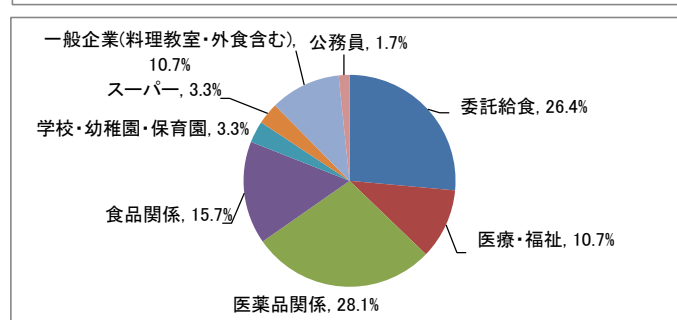

就職実績

■2017(平成29)年度卒業生 進路結果

学部	経営学部	人文学部		教育学部	スポーツ 健康科学部	健康栄養学部	計
学科	経営学科	人文学科	心理学科	教育学科	スポーツ 健康科学科	管理栄養学科	
卒業者数	203	96	85	165	255	122	926
就職希望者数	193 95.1%	81 84.4%	71 83.5%	148 89.7%	239 93.7%	121 99.2%	853 92.1%
就職者数	190 98.4%	76 93.8%	68 95.8%	147 99.3%	236 98.7%	121 100.0%	838 98.2%
未内定者数	3 1.6%	5 6.2%	3 4.2%	1 0.7%	3 1.3%	0 0.0%	15 1.8%
進学者数	1 0.5%	0 0.0%	9 10.6%	1 0.6%	4 1.6%	0 0.0%	15 1.6%
就職しない その他 ※	9 4.4%	15 15.6%	5 5.9%	16 9.7%	12 4.7%	1 0.8%	58 6.3%
未登録者数 不明者数	0 0.0%	0 0.0%	0 0.0%	0 0.0%	0 0.0%	0 0.0%	0 0.0%

※ 公務員受験準備、講師待ち、一時的な仕事に就いたもの等を含む

注) 小数点第2位を四捨五入して算出しています。そのため、比率の和が100.0%にならない場合があります。

■業種別就職状況

□経営学科

□人文学科

□心理学科

□教育学科

□スポーツ健康科学科

□管理栄養学科

※小数点第2位を四捨五入して算出しています。
そのため、比率の和が100.0%にならない場合があります。

■従業員数別就職状況

□経営学科

□人文学科

□心理学科

□教育学科

□スポーツ健康科学科

□管理栄養学科

※小数点第2位を四捨五入して算出しています。
そのため、比率の和が100.0%にならない場合があります。

■資本金別就職状況

□経営学科

□人文学科

□心理学科

□教育学科

□スポーツ健康科学科