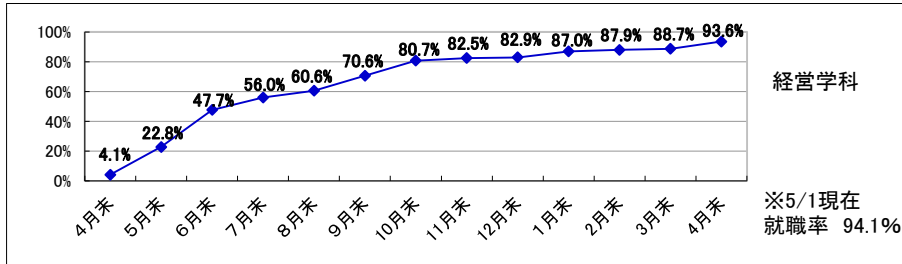

□管理栄養学科

※小数点第2位を四捨五入して算出しています。
そのため、比率の和が100.0%にならない場合があります。

■従業員数別就職状況

□経営学科

□人文学科

□心理学科

□教育学科

□スポーツ健康科学科

□管理栄養学科

※小数点第2位を四捨五入して算出しています。
そのため、比率の和が100.0%にならない場合があります。

■資本金別就職状況

□経営学科

□人文学科

□心理学科

□教育学科

□スポーツ健康科学科

□管理栄養学科

※小数点第2位を四捨五入して算出しています。
そのため、比率の和が100.0%にならない場合があります。

■2017(平成29)年度 就職率(就職希望者に占める就職者の割合)推移(学科別)
(就職希望者から算出した率)

■2017(平成29)年度「卒業者に占める就職者の割合」推移(学科別)
 (「卒業者—大学院進学者」より算出した率)

■就職実績一覧 ※過去5年間の主な就職先 (2014年3月～2018年3月より抜粋)