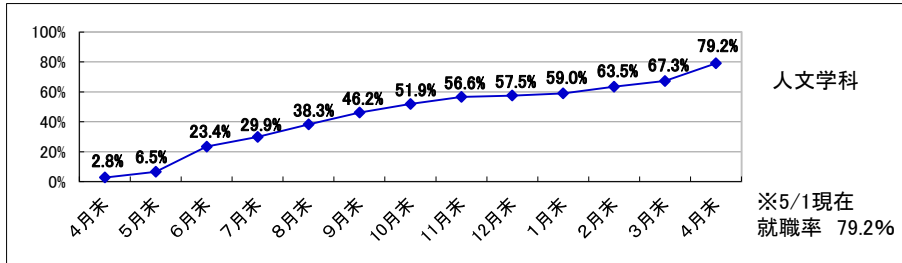

□管理栄養学科

※小数点第2位を四捨五入して算出しています。
そのため、比率の和が100.0%にならない場合があります。

■従業員数別就職状況

□経営学科

□人文学科

□心理学科

□教育学科

□スポーツ健康科学科

□管理栄養学科

※小数点第2位を四捨五入して算出しています。
そのため、比率の和が100.0%にならない場合があります。

■資本金別就職状況

□経営学科

□人文学科

□心理学科

□教育学科

□スポーツ健康科学科

□管理栄養学科

※小数点第2位を四捨五入して算出しています。
そのため、比率の和が100.0%にならない場合があります。

■2017(平成29)年度 就職率(就職希望者に占める就職者の割合)推移(学科別)
(就職希望者から算出した率)

■2017(平成29)年度「卒業者に占める就職者の割合」推移(学科別)
 (「卒業者—大学院進学者」より算出した率)

■就職実績一覧 ※過去5年間の主な就職先 (2014年3月～2018年3月より抜粋)