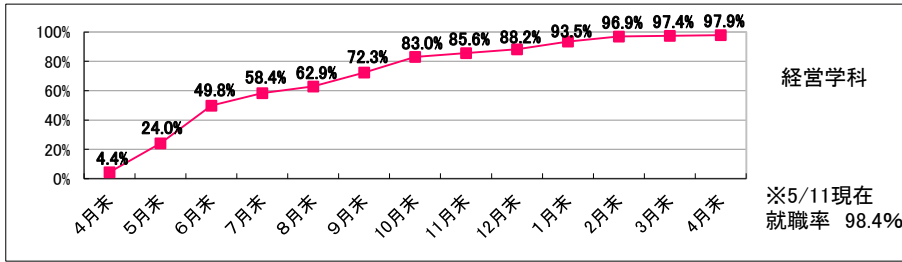

□管理栄養学科

※小数点第2位を四捨五入して算出しています。
そのため、比率の和が100.0%にならない場合があります。

■従業員数別就職状況

□経営学科

□人文学科

□心理学科

□教育学科

□スポーツ健康科学科

□管理栄養学科

※小数点第2位を四捨五入して算出しています。
そのため、比率の和が100.0%にならない場合があります。

■資本金別就職状況

□経営学科

□人文学科

□心理学科

□教育学科

□スポーツ健康科学科

□管理栄養学科

※小数点第2位を四捨五入して算出しています。
そのため、比率の和が100.0%にならない場合があります。

■2017(平成29)年度 就職率(就職希望者に占める就職者の割合)推移(学科別)
(就職希望者から算出した率)

■2017(平成29)年度「卒業者に占める就職者の割合」推移(学科別)
 (「卒業者—大学院進学者」より算出した率)

■就職実績一覧 ※過去5年間の主な就職先 (2014年3月～2018年3月より抜粋)