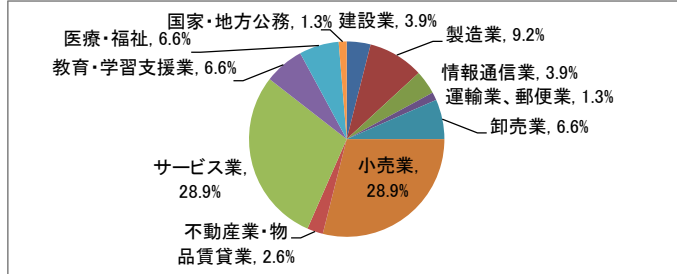

就職実績

■2017(平成29)年度卒業生 進路結果

学部	経営学部	人文学部		教育学部	スポーツ 健康科学部	健康栄養学部	計
学科	経営学科	人文学科	心理学科	教育学科	スポーツ 健康科学科	管理栄養学科	
卒業者数	203	96	85	165	255	122	926
就職希望者数	193 95.1%	81 84.4%	71 83.5%	148 89.7%	239 93.7%	121 99.2%	853 92.1%
就職者数	190 98.4%	76 93.8%	68 95.8%	147 99.3%	236 98.7%	121 100.0%	838 98.2%
未内定者数	3 1.6%	5 6.2%	3 4.2%	1 0.7%	3 1.3%	0 0.0%	15 1.8%
進学者数	1 0.5%	0 0.0%	9 10.6%	1 0.6%	4 1.6%	0 0.0%	15 1.6%
就職しない その他 ※	9 4.4%	15 15.6%	5 5.9%	16 9.7%	12 4.7%	1 0.8%	58 6.3%
未登録者数 不明者数	0 0.0%	0 0.0%	0 0.0%	0 0.0%	0 0.0%	0 0.0%	0 0.0%

※ 公務員受験準備、講師待ち、一時的な仕事に就いたもの等を含む

注) 小数点第2位を四捨五入して算出しています。そのため、比率の和が100.0%にならない場合があります。

■業種別就職状況

□経営学科

□人文学科

□心理学科

□教育学科

□スポーツ健康科学科

□管理栄養学科

※小数点第2位を四捨五入して算出しています。
そのため、比率の和が100.0%にならない場合があります。

■従業員数別就職状況

□経営学科

□人文学科

□心理学科

□教育学科

□スポーツ健康科学科

□管理栄養学科

※小数点第2位を四捨五入して算出しています。
そのため、比率の和が100.0%にならない場合があります。

■資本金別就職状況

□経営学科

□人文学科

□心理学科

□教育学科

□スポーツ健康科学科