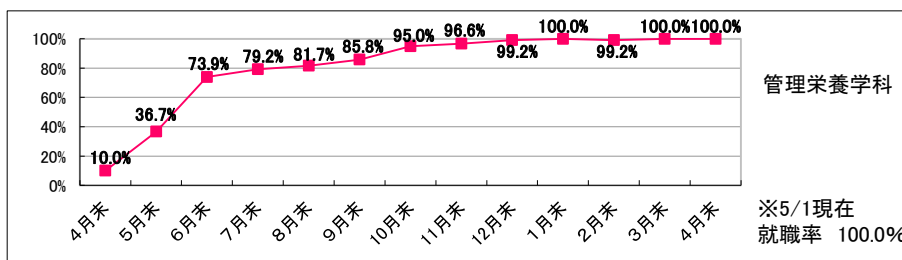

□管理栄養学科

※小数点第2位を四捨五入して算出しています。
そのため、比率の和が100.0%にならない場合があります。

■従業員数別就職状況

□経営学科

□人文学科

□心理学科

□教育学科

□スポーツ健康科学科

□管理栄養学科

※小数点第2位を四捨五入して算出しています。
そのため、比率の和が100.0%にならない場合があります。

■資本金別就職状況

□経営学科

□人文学科

□心理学科

□教育学科

□スポーツ健康科学科

□管理栄養学科

※小数点第2位を四捨五入して算出しています。
そのため、比率の和が100.0%にならない場合があります。

■2017(平成29)年度 就職率(就職希望者に占める就職者の割合)推移(学科別)
(就職希望者から算出した率)

■2017(平成29)年度「卒業者に占める就職者の割合」推移(学科別)
 (「卒業者—大学院進学者」より算出した率)

■就職実績一覧 ※過去5年間の主な就職先 (2014年3月～2018年3月より抜粋)