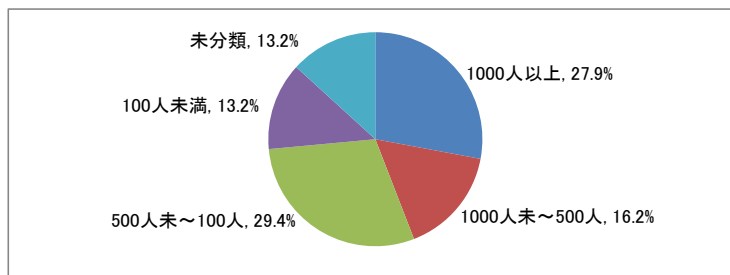

※ 公務員受験準備、講師待ち、一時的な仕事に就いたもの等を含む

注) 小数点第2位を四捨五入して算出しています。そのため、比率の和が100.0%にならない場合があります。

■業種別就職状況

□経営学科

□人文学科

□心理学科

□教育学科

□スポーツ健康科学科

□管理栄養学科

※小数点第2位を四捨五入して算出しています。
そのため、比率の和が100.0%にならない場合があります。

■従業員数別就職状況

□経営学科

□人文学科

□心理学科

□教育学科

□スポーツ健康科学科

□管理栄養学科

※小数点第2位を四捨五入して算出しています。
そのため、比率の和が100.0%にならない場合があります。

■資本金別就職状況

□経営学科

□人文学科

□心理学科

□教育学科

□スポーツ健康科学科

□管理栄養学科

※小数点第2位を四捨五入して算出しています。
そのため、比率の和が100.0%にならない場合があります。

■2017(平成29)年度 就職率(就職希望者に占める就職者の割合)推移(学科別)
(就職希望者から算出した率)

■2017(平成29)年度「卒業者に占める就職者の割合」推移(学科別)
 (「卒業者—大学院進学者」より算出した率)

■就職実績一覧 ※過去5年間の主な就職先 (2014年3月～2018年3月より抜粋)