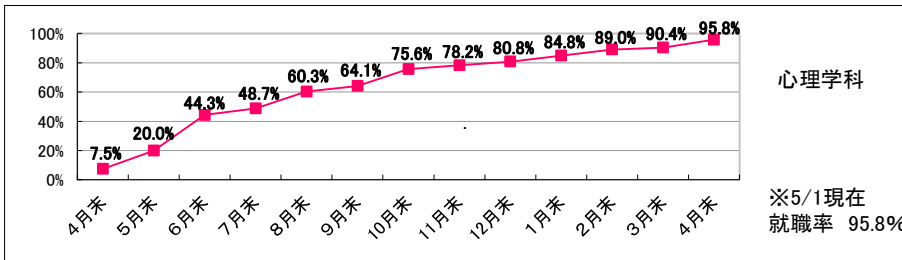

□管理栄養学科

※小数点第2位を四捨五入して算出しています。
そのため、比率の和が100.0%にならない場合があります。

■従業員数別就職状況

□経営学科

□人文学科

□心理学科

□教育学科

□スポーツ健康科学科

□管理栄養学科

※小数点第2位を四捨五入して算出しています。
そのため、比率の和が100.0%にならない場合があります。

■資本金別就職状況

□経営学科

□人文学科

□心理学科

□教育学科

□スポーツ健康科学科

□管理栄養学科

※小数点第2位を四捨五入して算出しています。
そのため、比率の和が100.0%にならない場合があります。

■2017(平成29)年度 就職率(就職希望者に占める就職者の割合)推移(学科別)
(就職希望者から算出した率)

■2017(平成29)年度「卒業者に占める就職者の割合」推移(学科別)
 (「卒業者—大学院進学者」より算出した率)

■就職実績一覧 ※過去5年間の主な就職先 (2014年3月～2018年3月より抜粋)