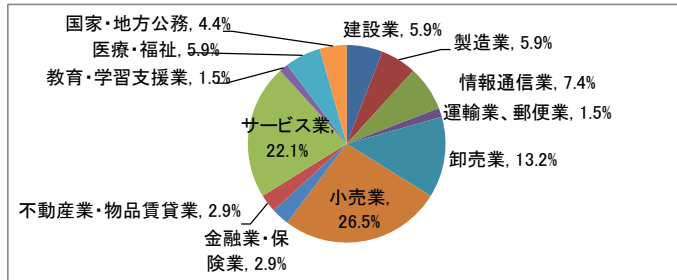

就職実績

■2017(平成29)年度卒業生 進路結果

学部	経営学部	人文学部		教育学部	スポーツ 健康科学部	健康栄養学部	計
学科	経営学科	人文学科	心理学科	教育学科	スポーツ 健康科学科	管理栄養学科	
卒業者数	203	96	85	165	255	122	926
就職希望者数	193 95.1%	81 84.4%	71 83.5%	148 89.7%	239 93.7%	121 99.2%	853 92.1%
就職者数	190 98.4%	76 93.8%	68 95.8%	147 99.3%	236 98.7%	121 100.0%	838 98.2%
未内定者数	3 1.6%	5 6.2%	3 4.2%	1 0.7%	3 1.3%	0 0.0%	15 1.8%
進学者数	1 0.5%	0 0.0%	9 10.6%	1 0.6%	4 1.6%	0 0.0%	15 1.6%
就職しない その他 ※	9 4.4%	15 15.6%	5 5.9%	16 9.7%	12 4.7%	1 0.8%	58 6.3%
未登録者数 不明者数	0 0.0%	0 0.0%	0 0.0%	0 0.0%	0 0.0%	0 0.0%	0 0.0%

※ 公務員受験準備、講師待ち、一時的な仕事に就いたもの等を含む

注) 小数点第2位を四捨五入して算出しています。そのため、比率の和が100.0%にならない場合があります。

■業種別就職状況

□経営学科

□人文学科

□心理学科

□教育学科

□スポーツ健康科学科

□管理栄養学科

※小数点第2位を四捨五入して算出しています。
そのため、比率の和が100.0%にならない場合があります。

■従業員数別就職状況

□経営学科

□人文学科

□心理学科

□教育学科

□スポーツ健康科学科

□管理栄養学科

※小数点第2位を四捨五入して算出しています。
そのため、比率の和が100.0%にならない場合があります。

■資本金別就職状況

□経営学科

□人文学科

□心理学科

□教育学科

□スポーツ健康科学科