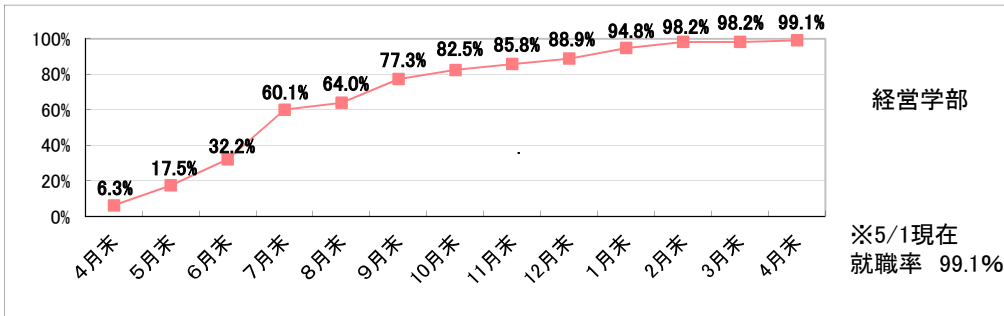

※小数点第2位を四捨五入して算出しています。
そのため、比率の和が100.0%にならない場合があります。

■従業員数別就職状況

□経営学部

□人文学部

□教育学部

□スポーツ健康科学部

□健康栄養学部

※小数点第2位を四捨五入して算出しています。
そのため、比率の和が100.0%にならない場合があります。

■資本金別就職状況

□経営学部

□人文学部

□教育学部

□スポーツ健康科学部

□健康栄養学部

※小数点第2位を四捨五入して算出しています。
そのため、比率の和が100.0%にならない場合があります。

■2018(平成30)年度 就職率(就職希望者に占める就職者の割合)推移(学部別)
(就職希望者から算出した率)