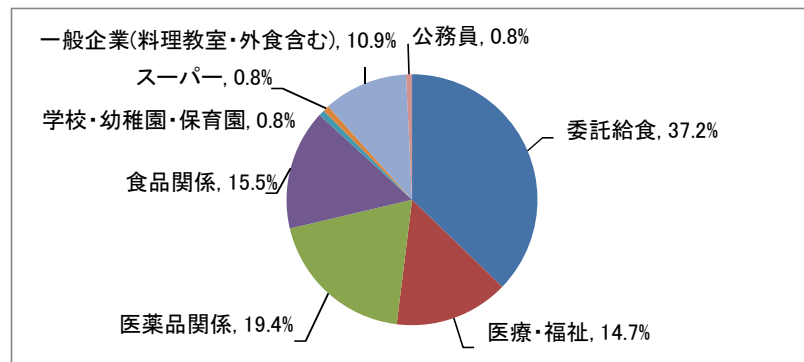

就職実績

■2018(平成30)年度卒業生 進路結果

	経営学部	人文学部	教育学部	スポーツ 健康科学部	健康栄養学部	計
卒業者数	233	215	159	283	132	1,022
就職希望者数	224 96.1%	194 90.2%	149 93.7%	266 94.0%	129 97.7%	962 94.1%
就職者数	222 99.1%	186 95.9%	145 97.3%	266 100.0%	129 100.0%	948 98.5%
未内定者数	2 0.9%	8 4.1%	4 2.7%	0 0.0%	0 0.0%	14 1.5%
進学者数	0 0.0%	5 2.3%	3 1.9%	6 2.1%	1 0.8%	15 1.5%
就職しない その他 ※	9 3.9%	16 7.4%	7 4.4%	11 3.9%	2 1.5%	45 4.4%
未登録者数 不明者数	0 0.0%	0 0.0%	0 0.0%	0 0.0%	0 0.0%	0 0.0%

※ 公務員受験準備、講師待ち、一時的な仕事に就いたもの等を含む

注) 小数点第2位を四捨五入して算出しています。そのため、比率の和が100.0%にならない場合があります。

■業種別就職状況

□経営学部

□人文学部

□教育学部

□スポーツ健康科学部

□健康栄養学部

※小数点第2位を四捨五入して算出しています。
そのため、比率の和が100.0%にならない場合があります。

■従業員数別就職状況

□経営学部

□人文学部

□教育学部

□スポーツ健康科学部

□健康栄養学部

※小数点第2位を四捨五入して算出しています。
そのため、比率の和が100.0%にならない場合があります。

■資本金別就職状況

□経営学部

□人文学部

□教育学部

□スポーツ健康科学部

□健康栄養学部

※小数点第2位を四捨五入して算出しています。
そのため、比率の和が100.0%にならない場合があります。

■2018(平成30)年度 就職率(就職希望者に占める就職者の割合)推移(学部別)
(就職希望者から算出した率)