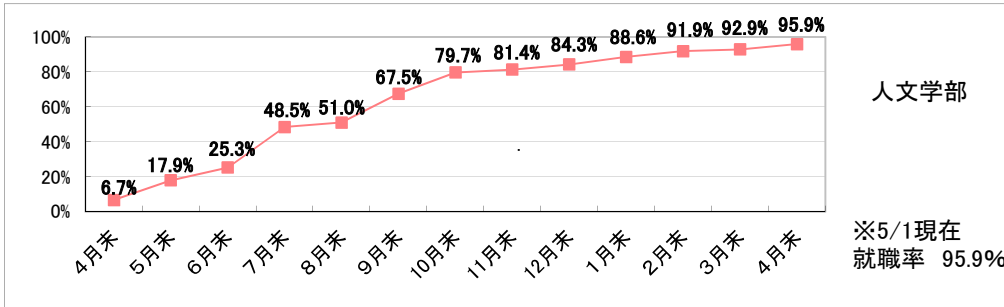

※小数点第2位を四捨五入して算出しています。
そのため、比率の和が100.0%にならない場合があります。

■従業員数別就職状況

□経営学部

□人文学部

□教育学部

□スポーツ健康科学部

□健康栄養学部

※小数点第2位を四捨五入して算出しています。
そのため、比率の和が100.0%にならない場合があります。

■資本金別就職状況

□経営学部

□人文学部

□教育学部

□スポーツ健康科学部

□健康栄養学部

※小数点第2位を四捨五入して算出しています。
そのため、比率の和が100.0%にならない場合があります。

■2018(平成30)年度 就職率(就職希望者に占める就職者の割合)推移(学部別)
(就職希望者から算出した率)