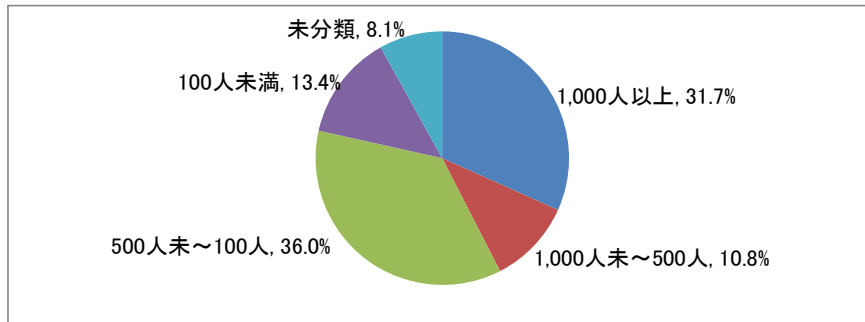

就職実績

■2018(平成30)年度卒業生 進路結果

	経営学部	人文学部	教育学部	スポーツ 健康科学部	健康栄養学部	計
卒業者数	233	215	159	283	132	1,022
就職希望者数	224 96.1%	194 90.2%	149 93.7%	266 94.0%	129 97.7%	962 94.1%
就職者数	222 99.1%	186 95.9%	145 97.3%	266 100.0%	129 100.0%	948 98.5%
未内定者数	2 0.9%	8 4.1%	4 2.7%	0 0.0%	0 0.0%	14 1.5%
進学者数	0 0.0%	5 2.3%	3 1.9%	6 2.1%	1 0.8%	15 1.5%
就職しない その他 ※	9 3.9%	16 7.4%	7 4.4%	11 3.9%	2 1.5%	45 4.4%
未登録者数 不明者数	0 0.0%	0 0.0%	0 0.0%	0 0.0%	0 0.0%	0 0.0%

※ 公務員受験準備、講師待ち、一時的な仕事に就いたもの等を含む

注) 小数点第2位を四捨五入して算出しています。そのため、比率の和が100.0%にならない場合があります。

■業種別就職状況

□経営学部

□人文学部

□教育学部

□スポーツ健康科学部

□健康栄養学部

※小数点第2位を四捨五入して算出しています。
そのため、比率の和が100.0%にならない場合があります。

■従業員数別就職状況

□経営学部

□人文学部

□教育学部

□スポーツ健康科学部

□健康栄養学部

※小数点第2位を四捨五入して算出しています。
そのため、比率の和が100.0%にならない場合があります。

■資本金別就職状況

□経営学部

□人文学部

□教育学部

□スポーツ健康科学部

□健康栄養学部

※小数点第2位を四捨五入して算出しています。
そのため、比率の和が100.0%にならない場合があります。

■2018(平成30)年度 就職率(就職希望者に占める就職者の割合)推移(学部別)
(就職希望者から算出した率)