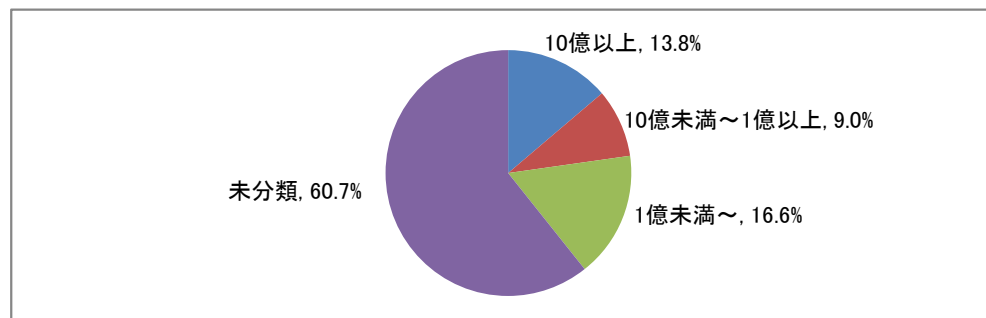

※小数点第2位を四捨五入して算出しています。
そのため、比率の和が100.0%にならない場合があります。

■従業員数別就職状況

□経営学部

□人文学部

□教育学部

□スポーツ健康科学部

□健康栄養学部

※小数点第2位を四捨五入して算出しています。
そのため、比率の和が100.0%にならない場合があります。

■資本金別就職状況

□経営学部

□人文学部

□教育学部

□スポーツ健康科学部

□健康栄養学部

※小数点第2位を四捨五入して算出しています。
そのため、比率の和が100.0%にならない場合があります。

■2018(平成30)年度 就職率(就職希望者に占める就職者の割合)推移(学部別)
(就職希望者から算出した率)