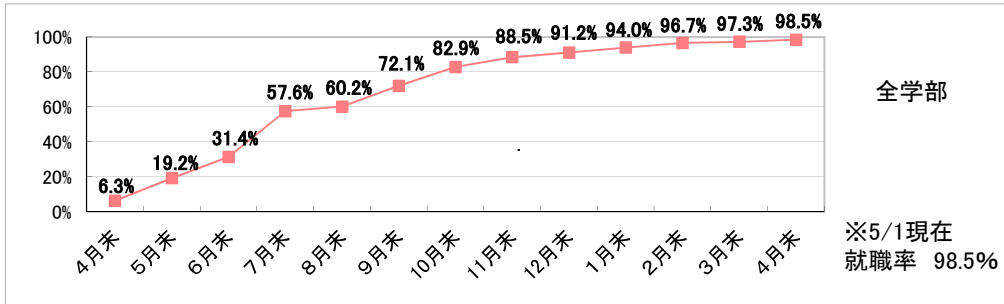

※小数点第2位を四捨五入して算出しています。
そのため、比率の和が100.0%にならない場合があります。

■従業員数別就職状況

□経営学部

□人文学部

□教育学部

□スポーツ健康科学部

□健康栄養学部

※小数点第2位を四捨五入して算出しています。
そのため、比率の和が100.0%にならない場合があります。

■資本金別就職状況

□経営学部

□人文学部

□教育学部

□スポーツ健康科学部

□健康栄養学部

※小数点第2位を四捨五入して算出しています。
そのため、比率の和が100.0%にならない場合があります。

■2018(平成30)年度 就職率(就職希望者に占める就職者の割合)推移(学部別)
(就職希望者から算出した率)