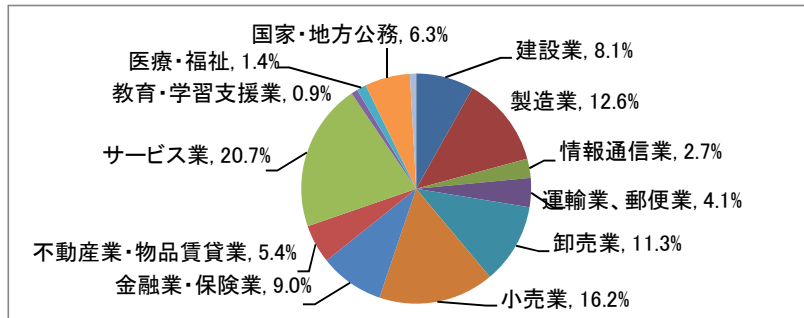

就職実績

■2018(平成30)年度卒業生 進路結果

	経営学部	人文学部	教育学部	スポーツ 健康科学部	健康栄養学部	計
卒業者数	233	215	159	283	132	1,022
就職希望者数	224 96.1%	194 90.2%	149 93.7%	266 94.0%	129 97.7%	962 94.1%
就職者数	222 99.1%	186 95.9%	145 97.3%	266 100.0%	129 100.0%	948 98.5%
未内定者数	2 0.9%	8 4.1%	4 2.7%	0 0.0%	0 0.0%	14 1.5%
進学者数	0 0.0%	5 2.3%	3 1.9%	6 2.1%	1 0.8%	15 1.5%
就職しない その他 ※	9 3.9%	16 7.4%	7 4.4%	11 3.9%	2 1.5%	45 4.4%
未登録者数 不明者数	0 0.0%	0 0.0%	0 0.0%	0 0.0%	0 0.0%	0 0.0%

※ 公務員受験準備、講師待ち、一時的な仕事に就いたもの等を含む

注) 小数点第2位を四捨五入して算出しています。そのため、比率の和が100.0%にならない場合があります。

■業種別就職状況

□経営学部

□人文学部

□教育学部

□スポーツ健康科学部

□健康栄養学部

※小数点第2位を四捨五入して算出しています。
そのため、比率の和が100.0%にならない場合があります。

■従業員数別就職状況

□経営学部

□人文学部

□教育学部

□スポーツ健康科学部

□健康栄養学部

※小数点第2位を四捨五入して算出しています。
そのため、比率の和が100.0%にならない場合があります。