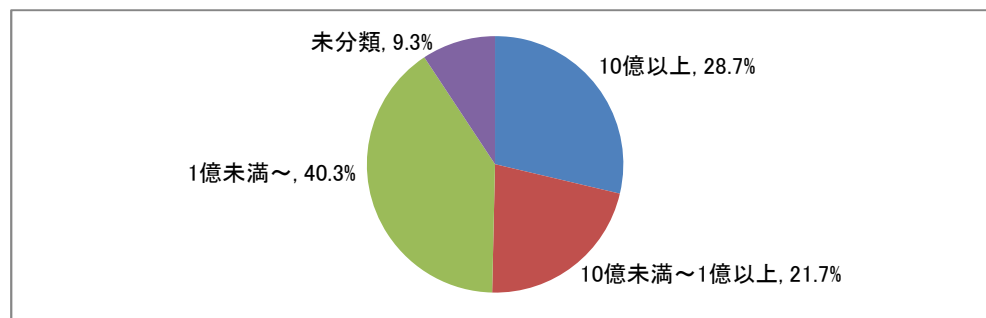

※小数点第2位を四捨五入して算出しています。
そのため、比率の和が100.0%にならない場合があります。

■従業員数別就職状況

□経営学部

□人文学部

□教育学部

□スポーツ健康科学部

□健康栄養学部

※小数点第2位を四捨五入して算出しています。
そのため、比率の和が100.0%にならない場合があります。

■資本金別就職状況

□経営学部

□人文学部

□教育学部

□スポーツ健康科学部

□健康栄養学部

※小数点第2位を四捨五入して算出しています。
そのため、比率の和が100.0%にならない場合があります。

■2018(平成30)年度 就職率(就職希望者に占める就職者の割合)推移(学部別)
(就職希望者から算出した率)