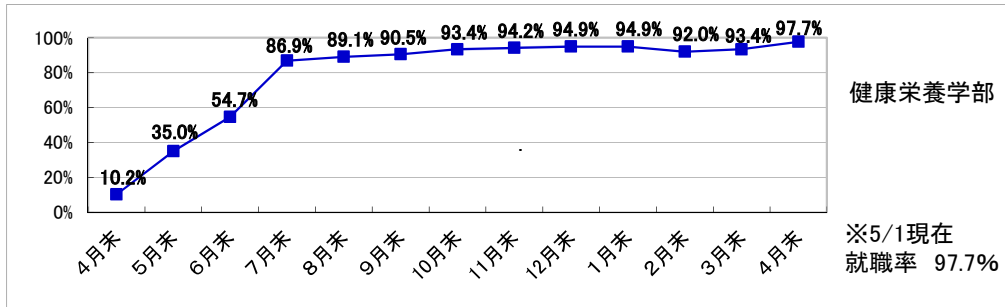

■2018(平成30)年度「卒業者に占める就職者の割合」推移(学部別)
(「卒業者-大学院進学者」より算出した率)