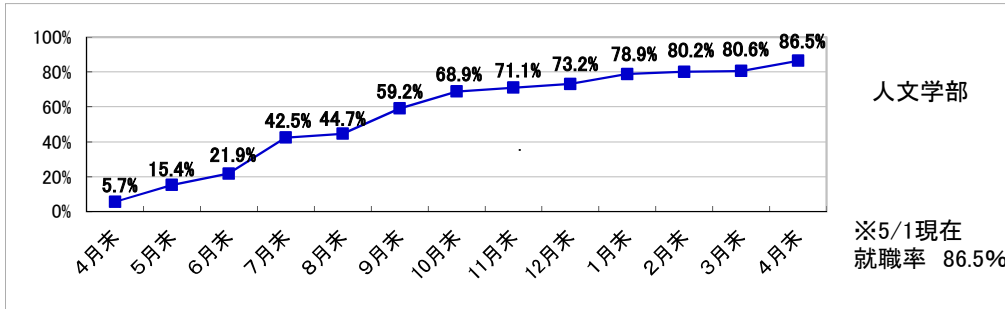

■2018(平成30)年度「卒業者に占める就職者の割合」推移(学部別)
(「卒業者-大学院進学者」より算出した率)