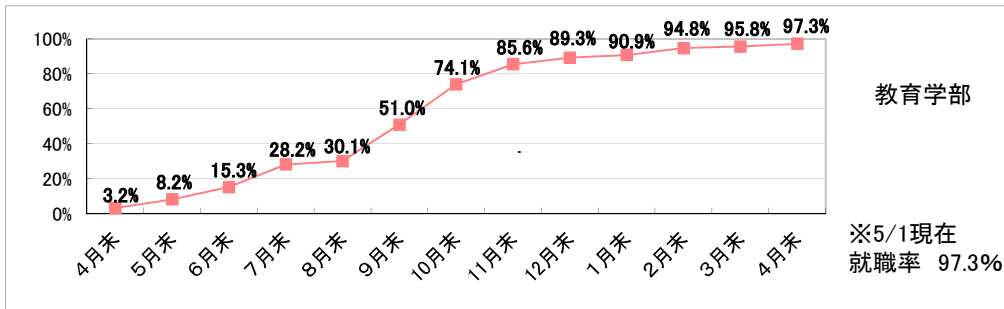

※小数点第2位を四捨五入して算出しています。
そのため、比率の和が100.0%にならない場合があります。

■従業員数別就職状況

□経営学部

□人文学部

□教育学部

□スポーツ健康科学部

□健康栄養学部

※小数点第2位を四捨五入して算出しています。
そのため、比率の和が100.0%にならない場合があります。

■資本金別就職状況

□経営学部

□人文学部

□教育学部

□スポーツ健康科学部

□健康栄養学部

※小数点第2位を四捨五入して算出しています。
そのため、比率の和が100.0%にならない場合があります。

■2018(平成30)年度 就職率(就職希望者に占める就職者の割合)推移(学部別)
(就職希望者から算出した率)