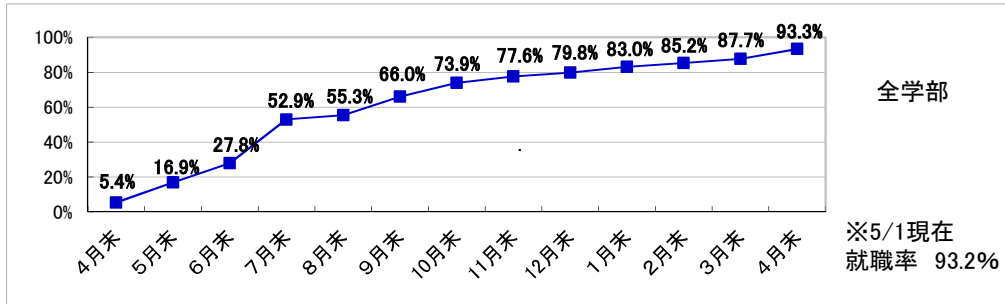

■2018(平成30)年度「卒業者に占める就職者の割合」推移(学部別)
(「卒業者-大学院進学者」より算出した率)