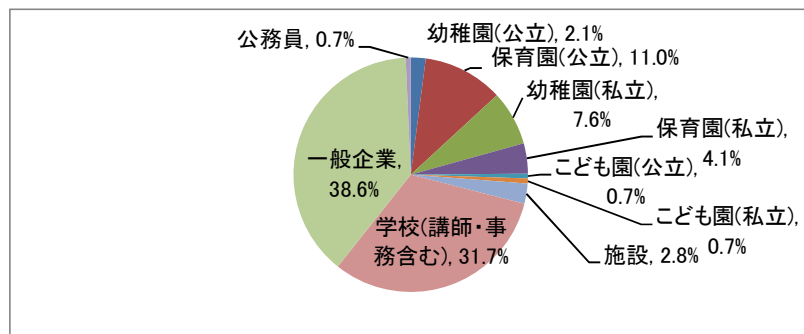

就職実績

■2018(平成30)年度卒業生 進路結果

	経営学部	人文学部	教育学部	スポーツ 健康科学部	健康栄養学部	計
卒業者数	233	215	159	283	132	1,022
就職希望者数	224 96.1%	194 90.2%	149 93.7%	266 94.0%	129 97.7%	962 94.1%
就職者数	222 99.1%	186 95.9%	145 97.3%	266 100.0%	129 100.0%	948 98.5%
未内定者数	2 0.9%	8 4.1%	4 2.7%	0 0.0%	0 0.0%	14 1.5%
進学者数	0 0.0%	5 2.3%	3 1.9%	6 2.1%	1 0.8%	15 1.5%
就職しない その他 ※	9 3.9%	16 7.4%	7 4.4%	11 3.9%	2 1.5%	45 4.4%
未登録者数 不明者数	0 0.0%	0 0.0%	0 0.0%	0 0.0%	0 0.0%	0 0.0%

※ 公務員受験準備、講師待ち、一時的な仕事に就いたもの等を含む

注) 小数点第2位を四捨五入して算出しています。そのため、比率の和が100.0%にならない場合があります。

■業種別就職状況

□経営学部

□人文学部

□教育学部

□スポーツ健康科学部

□健康栄養学部

※小数点第2位を四捨五入して算出しています。
そのため、比率の和が100.0%にならない場合があります。

■従業員数別就職状況

□経営学部

□人文学部

□教育学部

□スポーツ健康科学部

□健康栄養学部

※小数点第2位を四捨五入して算出しています。
そのため、比率の和が100.0%にならない場合があります。

■資本金別就職状況

□経営学部

□人文学部

□教育学部

□スポーツ健康科学部

□健康栄養学部

※小数点第2位を四捨五入して算出しています。
そのため、比率の和が100.0%にならない場合があります。

■2018(平成30)年度 就職率(就職希望者に占める就職者の割合)推移(学部別)
(就職希望者から算出した率)