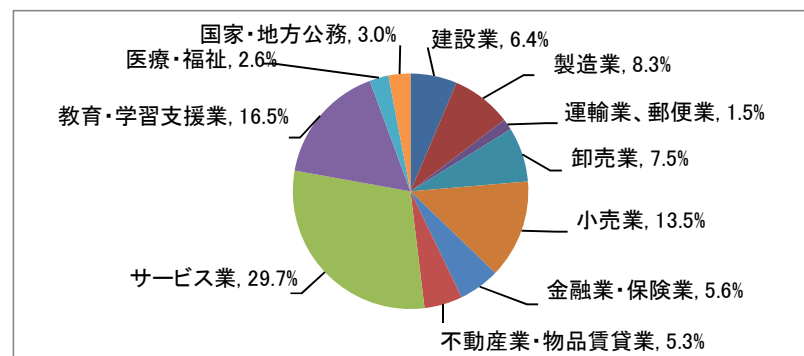

就職実績

■2018(平成30)年度卒業生 進路結果

	経営学部	人文学部	教育学部	スポーツ 健康科学部	健康栄養学部	計
卒業者数	233	215	159	283	132	1,022
就職希望者数	224 96.1%	194 90.2%	149 93.7%	266 94.0%	129 97.7%	962 94.1%
就職者数	222 99.1%	186 95.9%	145 97.3%	266 100.0%	129 100.0%	948 98.5%
未内定者数	2 0.9%	8 4.1%	4 2.7%	0 0.0%	0 0.0%	14 1.5%
進学者数	0 0.0%	5 2.3%	3 1.9%	6 2.1%	1 0.8%	15 1.5%
就職しない その他 ※	9 3.9%	16 7.4%	7 4.4%	11 3.9%	2 1.5%	45 4.4%
未登録者数 不明者数	0 0.0%	0 0.0%	0 0.0%	0 0.0%	0 0.0%	0 0.0%

※ 公務員受験準備、講師待ち、一時的な仕事に就いたもの等を含む

注) 小数点第2位を四捨五入して算出しています。そのため、比率の和が100.0%にならない場合があります。

■業種別就職状況

□経営学部

□人文学部

□教育学部

□スポーツ健康科学部

□健康栄養学部

※小数点第2位を四捨五入して算出しています。
そのため、比率の和が100.0%にならない場合があります。

■従業員数別就職状況

□経営学部

□人文学部

□教育学部

□スポーツ健康科学部

□健康栄養学部

※小数点第2位を四捨五入して算出しています。
そのため、比率の和が100.0%にならない場合があります。

■資本金別就職状況

□経営学部

□人文学部

□教育学部

□スポーツ健康科学部

□健康栄養学部

※小数点第2位を四捨五入して算出しています。
そのため、比率の和が100.0%にならない場合があります。

■2018(平成30)年度 就職率(就職希望者に占める就職者の割合)推移(学部別)
(就職希望者から算出した率)