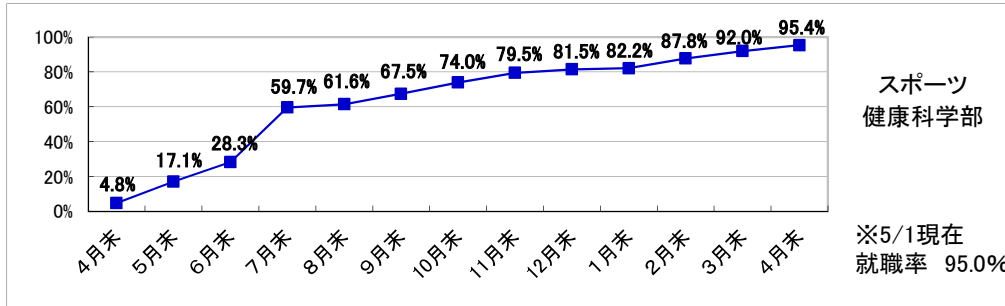

■2018(平成30)年度「卒業者に占める就職者の割合」推移(学部別)
(「卒業者-大学院進学者」より算出した率)