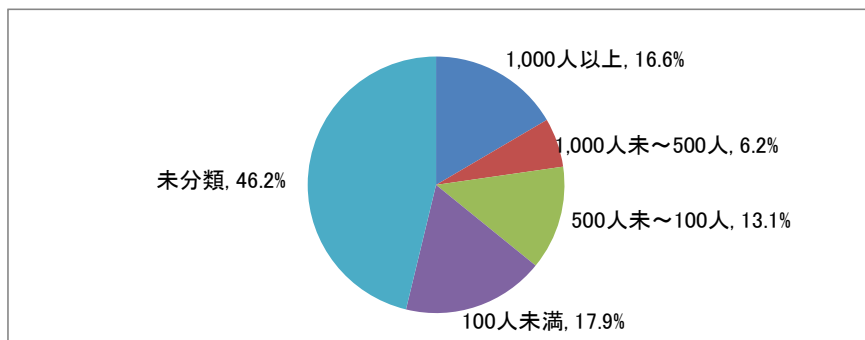

※ 公務員受験準備、講師待ち、一時的な仕事に就いたもの等を含む

注) 小数点第2位を四捨五入して算出しています。そのため、比率の和が100.0%にならない場合があります。

■業種別就職状況

□経営学部

□人文学部

□教育学部

□スポーツ健康科学部

□健康栄養学部

※小数点第2位を四捨五入して算出しています。
そのため、比率の和が100.0%にならない場合があります。

■従業員数別就職状況

□経営学部

□人文学部

□教育学部

□スポーツ健康科学部

□健康栄養学部

※小数点第2位を四捨五入して算出しています。
そのため、比率の和が100.0%にならない場合があります。

■資本金別就職状況

□経営学部

□人文学部

□教育学部

□スポーツ健康科学部

□健康栄養学部

※小数点第2位を四捨五入して算出しています。
そのため、比率の和が100.0%にならない場合があります。

■2018(平成30)年度 就職率(就職希望者に占める就職者の割合)推移(学部別)
(就職希望者から算出した率)