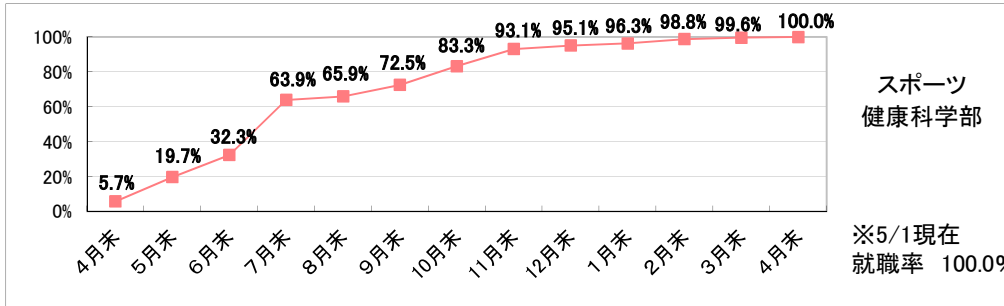

※小数点第2位を四捨五入して算出しています。
そのため、比率の和が100.0%にならない場合があります。

■従業員数別就職状況

□経営学部

□人文学部

□教育学部

□スポーツ健康科学部

□健康栄養学部

※小数点第2位を四捨五入して算出しています。
そのため、比率の和が100.0%にならない場合があります。

■資本金別就職状況

□経営学部

□人文学部

□教育学部

□スポーツ健康科学部

□健康栄養学部

※小数点第2位を四捨五入して算出しています。
そのため、比率の和が100.0%にならない場合があります。

■2018(平成30)年度 就職率(就職希望者に占める就職者の割合)推移(学部別)
(就職希望者から算出した率)