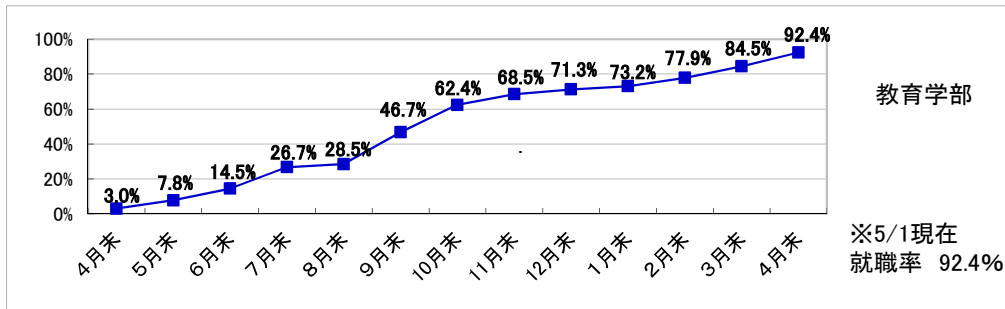

■2018(平成30)年度「卒業者に占める就職者の割合」推移(学部別)
(「卒業者-大学院進学者」より算出した率)