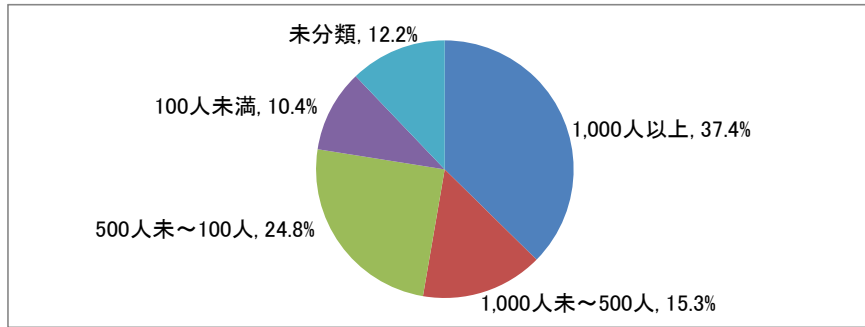

就職実績

■2018(平成30)年度卒業生 進路結果

	経営学部	人文学部	教育学部	スポーツ 健康科学部	健康栄養学部	計
卒業者数	233	215	159	283	132	1,022
就職希望者数	224 96.1%	194 90.2%	149 93.7%	266 94.0%	129 97.7%	962 94.1%
就職者数	222 99.1%	186 95.9%	145 97.3%	266 100.0%	129 100.0%	948 98.5%
未内定者数	2 0.9%	8 4.1%	4 2.7%	0 0.0%	0 0.0%	14 1.5%
進学者数	0 0.0%	5 2.3%	3 1.9%	6 2.1%	1 0.8%	15 1.5%
就職しない その他 ※	9 3.9%	16 7.4%	7 4.4%	11 3.9%	2 1.5%	45 4.4%
未登録者数 不明者数	0 0.0%	0 0.0%	0 0.0%	0 0.0%	0 0.0%	0 0.0%

※ 公務員受験準備、講師待ち、一時的な仕事に就いたもの等を含む

注) 小数点第2位を四捨五入して算出しています。そのため、比率の和が100.0%にならない場合があります。

■業種別就職状況

□経営学部

□人文学部

□教育学部

□スポーツ健康科学部

□健康栄養学部

※小数点第2位を四捨五入して算出しています。
そのため、比率の和が100.0%にならない場合があります。

■従業員数別就職状況

□経営学部

□人文学部

□教育学部

□スポーツ健康科学部

□健康栄養学部

※小数点第2位を四捨五入して算出しています。
そのため、比率の和が100.0%にならない場合があります。

■資本金別就職状況

□経営学部

□人文学部

□教育学部

□スポーツ健康科学部

□健康栄養学部

※小数点第2位を四捨五入して算出しています。
そのため、比率の和が100.0%にならない場合があります。

■2018(平成30)年度 就職率(就職希望者に占める就職者の割合)推移(学部別)
(就職希望者から算出した率)