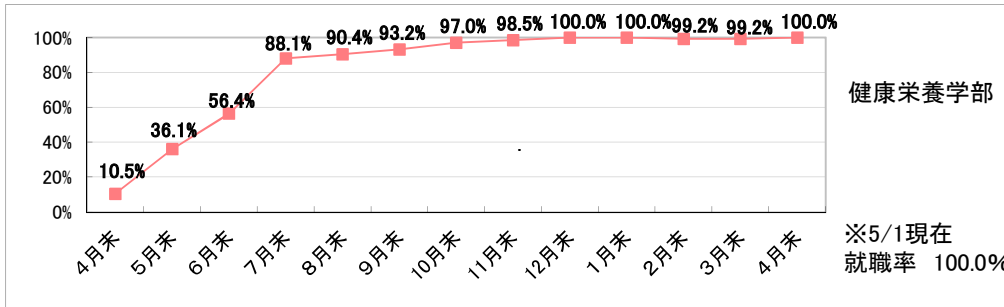

※小数点第2位を四捨五入して算出しています。
そのため、比率の和が100.0%にならない場合があります。

■従業員数別就職状況

□経営学部

□人文学部

□教育学部

□スポーツ健康科学部

□健康栄養学部

※小数点第2位を四捨五入して算出しています。
そのため、比率の和が100.0%にならない場合があります。

■資本金別就職状況

□経営学部

□人文学部

□教育学部

□スポーツ健康科学部

□健康栄養学部

※小数点第2位を四捨五入して算出しています。
そのため、比率の和が100.0%にならない場合があります。

■2018(平成30)年度 就職率(就職希望者に占める就職者の割合)推移(学部別)
(就職希望者から算出した率)