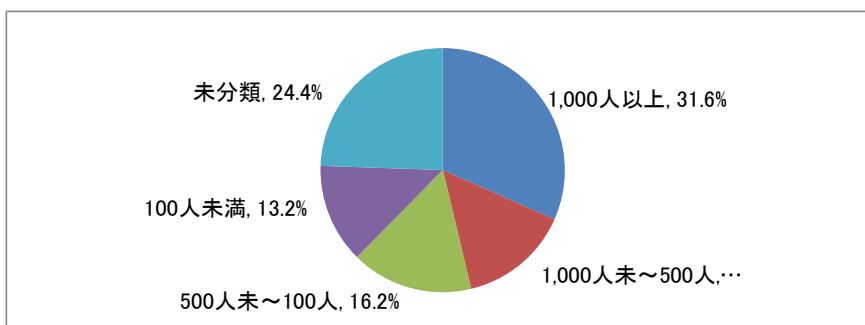

※ 公務員受験準備、講師待ち、一時的な仕事に就いたもの等を含む

注) 小数点第2位を四捨五入して算出しています。そのため、比率の和が100.0%にならない場合があります。

■業種別就職状況

□経営学部

□人文学部

□教育学部

□スポーツ健康科学部

□健康栄養学部

※小数点第2位を四捨五入して算出しています。
そのため、比率の和が100.0%にならない場合があります。

■従業員数別就職状況

□経営学部

□人文学部

□教育学部

□スポーツ健康科学部

□健康栄養学部

※小数点第2位を四捨五入して算出しています。
そのため、比率の和が100.0%にならない場合があります。

■資本金別就職状況

□経営学部

□人文学部

□教育学部

□スポーツ健康科学部

□健康栄養学部

※小数点第2位を四捨五入して算出しています。
そのため、比率の和が100.0%にならない場合があります。

■2018(平成30)年度 就職率(就職希望者に占める就職者の割合)推移(学部別)
(就職希望者から算出した率)