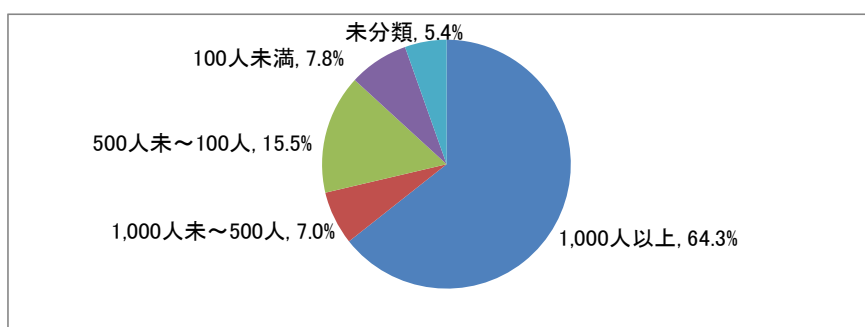

※ 公務員受験準備、講師待ち、一時的な仕事に就いたもの等を含む

注) 小数点第2位を四捨五入して算出しています。そのため、比率の和が100.0%にならない場合があります。

■業種別就職状況

□経営学部

□人文学部

□教育学部

□スポーツ健康科学部

□健康栄養学部

※小数点第2位を四捨五入して算出しています。
そのため、比率の和が100.0%にならない場合があります。

■従業員数別就職状況

□経営学部

□人文学部

□教育学部

□スポーツ健康科学部

□健康栄養学部

※小数点第2位を四捨五入して算出しています。
そのため、比率の和が100.0%にならない場合があります。

■資本金別就職状況

□経営学部

□人文学部

□教育学部

□スポーツ健康科学部

□健康栄養学部

※小数点第2位を四捨五入して算出しています。
そのため、比率の和が100.0%にならない場合があります。

■2018(平成30)年度 就職率(就職希望者に占める就職者の割合)推移(学部別)
(就職希望者から算出した率)