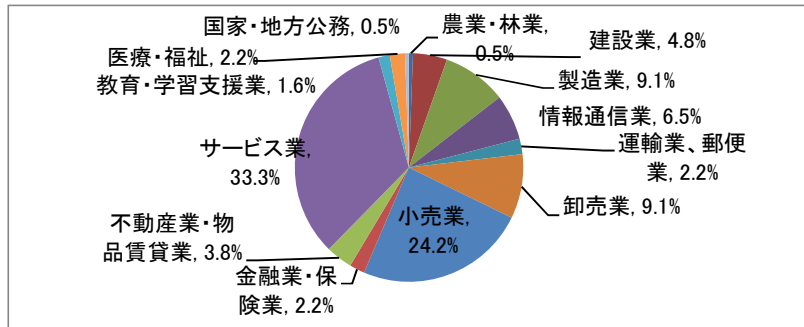

就職実績

■2018(平成30)年度卒業生 進路結果

	経営学部	人文学部	教育学部	スポーツ 健康科学部	健康栄養学部	計
卒業者数	233	215	159	283	132	1,022
就職希望者数	224 96.1%	194 90.2%	149 93.7%	266 94.0%	129 97.7%	962 94.1%
就職者数	222 99.1%	186 95.9%	145 97.3%	266 100.0%	129 100.0%	948 98.5%
未内定者数	2 0.9%	8 4.1%	4 2.7%	0 0.0%	0 0.0%	14 1.5%
進学者数	0 0.0%	5 2.3%	3 1.9%	6 2.1%	1 0.8%	15 1.5%
就職しない その他 ※	9 3.9%	16 7.4%	7 4.4%	11 3.9%	2 1.5%	45 4.4%
未登録者数 不明者数	0 0.0%	0 0.0%	0 0.0%	0 0.0%	0 0.0%	0 0.0%

※ 公務員受験準備、講師待ち、一時的な仕事に就いたもの等を含む

注) 小数点第2位を四捨五入して算出しています。そのため、比率の和が100.0%にならない場合があります。

■業種別就職状況

□経営学部

□人文学部

□教育学部

□スポーツ健康科学部

□健康栄養学部

※小数点第2位を四捨五入して算出しています。
そのため、比率の和が100.0%にならない場合があります。

■従業員数別就職状況

□経営学部

□人文学部

□教育学部

□スポーツ健康科学部

□健康栄養学部

※小数点第2位を四捨五入して算出しています。
そのため、比率の和が100.0%にならない場合があります。

■資本金別就職状況

□経営学部

□人文学部

□教育学部

□スポーツ健康科学部

□健康栄養学部

※小数点第2位を四捨五入して算出しています。
そのため、比率の和が100.0%にならない場合があります。

■2018(平成30)年度 就職率(就職希望者に占める就職者の割合)推移(学部別)
(就職希望者から算出した率)