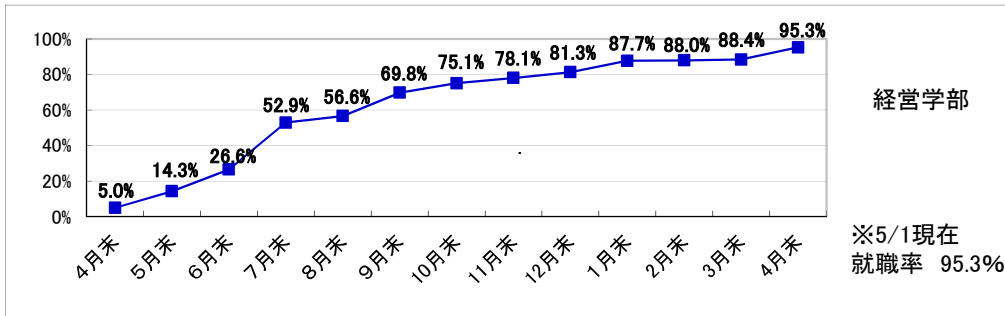

■2018(平成30)年度「卒業者に占める就職者の割合」推移(学部別)
(「卒業者-大学院進学者」より算出した率)