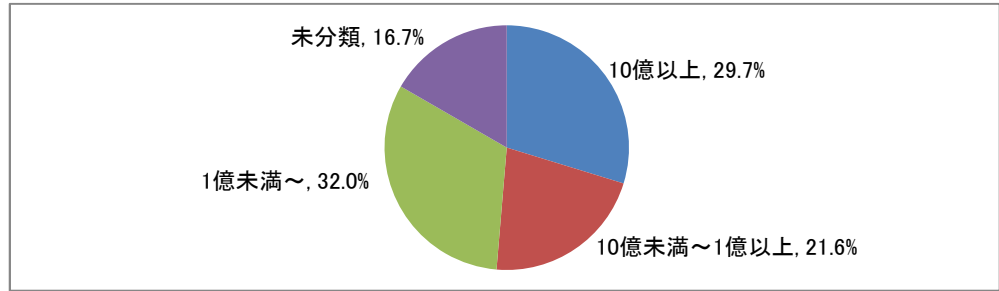

※ 公務員受験準備、講師待ち、一時的な仕事に就いたもの等を含む

注) 小数点第2位を四捨五入して算出しています。そのため、比率の和が100.0%にならない場合があります。

■業種別就職状況

□経営学部

□人文学部

□教育学部

□スポーツ健康科学部

□健康栄養学部

※小数点第2位を四捨五入して算出しています。
そのため、比率の和が100.0%にならない場合があります。

■従業員数別就職状況

□経営学部

□人文学部

□教育学部

□スポーツ健康科学部

□健康栄養学部

※小数点第2位を四捨五入して算出しています。
そのため、比率の和が100.0%にならない場合があります。

■資本金別就職状況

□経営学部

□人文学部

□教育学部

□スポーツ健康科学部

□健康栄養学部

※小数点第2位を四捨五入して算出しています。
そのため、比率の和が100.0%にならない場合があります。

■2018(平成30)年度 就職率(就職希望者に占める就職者の割合)推移(学部別)
(就職希望者から算出した率)