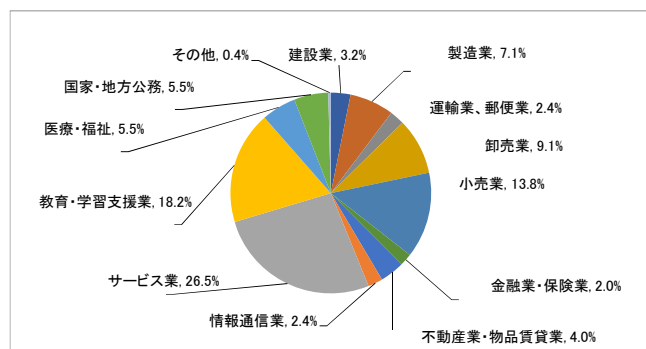

就職実績

■2022(令和4)年度卒業生 進路結果

	経営学部	人文学部	心理学部	教育学部	スポーツ 健康科学部	健康栄養学部	計
卒業者数	248	112	117	185	275	118	1,055
就職希望者数	234 94.4%	84 75.0%	102 87.2%	165 89.2%	257 93.5%	113 95.8%	955 90.5%
就職者数	230 98.3%	82 97.6%	102 100.0%	165 100.0%	253 98.4%	113 100.0%	945 99.0%
未内定者数	4 1.7%	2 2.4%	0 0.0%	0 0.0%	4 1.6%	0 0.0%	10 1.0%
進学者数	3 1.2%	3 2.7%	3 2.6%	4 2.2%	3 1.1%	2 1.7%	18 1.7%
就職しない その他 ※	11 4.4%	21 18.8%	12 10.3%	16 8.6%	14 5.1%	3 2.5%	77 7.3%
未登録者数 不明者数	0 0.0%	4 3.6%	0 0.0%	0 0.0%	1 0.4%	0 0.0%	5 0.5%

※ 公務員受験準備、講師待ち、一時的な仕事に就いたもの等を含む

注) 小数点第2位を四捨五入して算出しています。そのため、比率の和が100.0%にならない場合があります。

■業種別就職状況

□経営学部

□人文学部

□心理学部

□教育学部

□スポーツ健康科学部

□健康栄養学部

■従業員数別就職状況

□経営学部

□人文学部

□心理学部

□教育学部

□スポーツ健康科学部

□健康栄養学部

※小数点第2位を四捨五入して算出しています。
そのため、比率の和が100.0%にならない場合があります。

■資本金別就職状況

□経営学部

□人文学部

□心理学部

□教育学部

□スポーツ健康科学部

□健康栄養学部