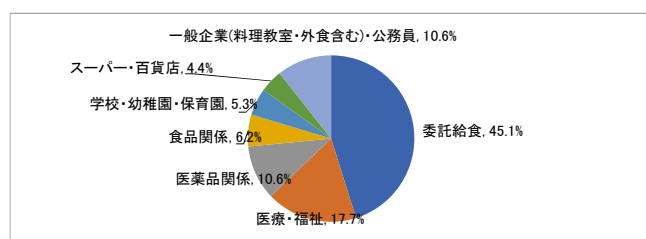

■業種別就職状況

□経営学部

□人文学部

□心理学部

□教育学部

□スポーツ健康科学部

□健康栄養学部