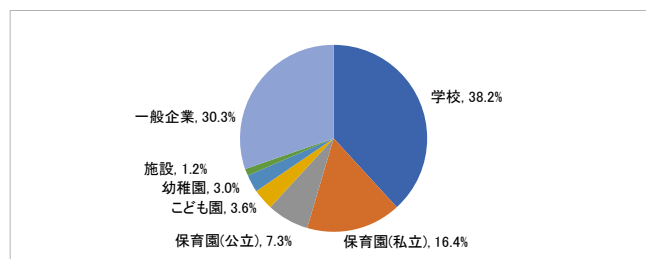

就職実績

■2022(令和4)年度卒業生 進路結果

	経営学部	人文学部	心理学部	教育学部	スポーツ 健康科学部	健康栄養学部	計
卒業者数	248	112	117	185	275	118	1,055
就職希望者数	234 94.4%	84 75.0%	102 87.2%	165 89.2%	257 93.5%	113 95.8%	955 90.5%
就職者数	230 98.3%	82 97.6%	102 100.0%	165 100.0%	253 98.4%	113 100.0%	945 99.0%
未内定者数	4 1.7%	2 2.4%	0 0.0%	0 0.0%	4 1.6%	0 0.0%	10 1.0%
進学者数	3 1.2%	3 2.7%	3 2.6%	4 2.2%	3 1.1%	2 1.7%	18 1.7%
就職しない その他 ※	11 4.4%	21 18.8%	12 10.3%	16 8.6%	14 5.1%	3 2.5%	77 7.3%
未登録者数 不明者数	0 0.0%	4 3.6%	0 0.0%	0 0.0%	1 0.4%	0 0.0%	5 0.5%

※ 公務員受験準備、講師待ち、一時的な仕事に就いたもの等を含む

注) 小数点第2位を四捨五入して算出しています。そのため、比率の和が100.0%にならない場合があります。

■業種別就職状況

□経営学部

□人文学部

□心理学部

□教育学部

□スポーツ健康科学部

□健康栄養学部

■従業員数別就職状況

□経営学部

□人文学部

□心理学部

□教育学部

□スポーツ健康科学部

□健康栄養学部