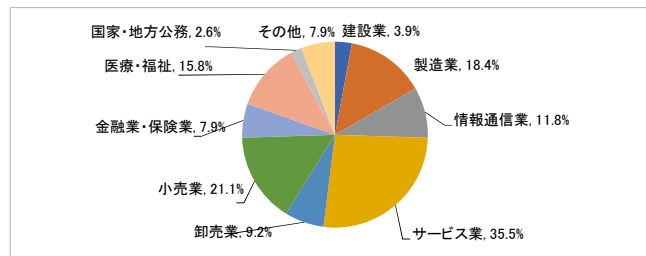

就職実績

■2022(令和4)年度卒業生 進路結果

	経営学部	人文学部	心理学部	教育学部	スポーツ 健康科学部	健康栄養学部	計
卒業者数	248	112	117	185	275	118	1,055
就職希望者数	234 94.4%	84 75.0%	102 87.2%	165 89.2%	257 93.5%	113 95.8%	955 90.5%
就職者数	230 98.3%	82 97.6%	102 100.0%	165 100.0%	253 98.4%	113 100.0%	945 99.0%
未内定者数	4 1.7%	2 2.4%	0 0.0%	0 0.0%	4 1.6%	0 0.0%	10 1.0%
進学者数	3 1.2%	3 2.7%	3 2.6%	4 2.2%	3 1.1%	2 1.7%	18 1.7%
就職しない その他 ※	11 4.4%	21 18.8%	12 10.3%	16 8.6%	14 5.1%	3 2.5%	77 7.3%
未登録者数 不明者数	0 0.0%	4 3.6%	0 0.0%	0 0.0%	1 0.4%	0 0.0%	5 0.5%

※ 公務員受験準備、講師待ち、一時的な仕事に就いたもの等を含む

注) 小数点第2位を四捨五入して算出しています。そのため、比率の和が100.0%にならない場合があります。

■業種別就職状況

□経営学部

□人文学部

□心理学部

□教育学部

□スポーツ健康科学部

□健康栄養学部

■従業員数別就職状況

□経営学部

□人文学部

□心理学部

□教育学部

□スポーツ健康科学部

□健康栄養学部

※小数点第2位を四捨五入して算出しています。
そのため、比率の和が100.0%にならない場合があります。

■資本金別就職状況

□経営学部

□人文学部

□心理学部

□教育学部

□スポーツ健康科学部

□健康栄養学部