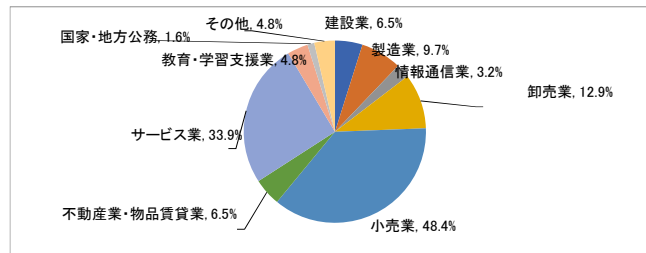

就職実績

■2022(令和4)年度卒業生 進路結果

	経営学部	人文学部	心理学部	教育学部	スポーツ 健康科学部	健康栄養学部	計
卒業者数	248	112	117	185	275	118	1,055
就職希望者数	234 94.4%	84 75.0%	102 87.2%	165 89.2%	257 93.5%	113 95.8%	955 90.5%
就職者数	230 98.3%	82 97.6%	102 100.0%	165 100.0%	253 98.4%	113 100.0%	945 99.0%
未内定者数	4 1.7%	2 2.4%	0 0.0%	0 0.0%	4 1.6%	0 0.0%	10 1.0%
進学者数	3 1.2%	3 2.7%	3 2.6%	4 2.2%	3 1.1%	2 1.7%	18 1.7%
就職しない その他 ※	11 4.4%	21 18.8%	12 10.3%	16 8.6%	14 5.1%	3 2.5%	77 7.3%
未登録者数 不明者数	0 0.0%	4 3.6%	0 0.0%	0 0.0%	1 0.4%	0 0.0%	5 0.5%

※ 公務員受験準備、講師待ち、一時的な仕事に就いたもの等を含む

注) 小数点第2位を四捨五入して算出しています。そのため、比率の和が100.0%にならない場合があります。

■業種別就職状況

□経営学部

□人文学部

□心理学部

□教育学部

□スポーツ健康科学部

□健康栄養学部

■従業員数別就職状況

□経営学部

□人文学部

□心理学部

□教育学部

□スポーツ健康科学部

□健康栄養学部

※小数点第2位を四捨五入して算出しています。
そのため、比率の和が100.0%にならない場合があります。

■資本金別就職状況

□経営学部

□人文学部

□心理学部

□教育学部

□スポーツ健康科学部

□健康栄養学部