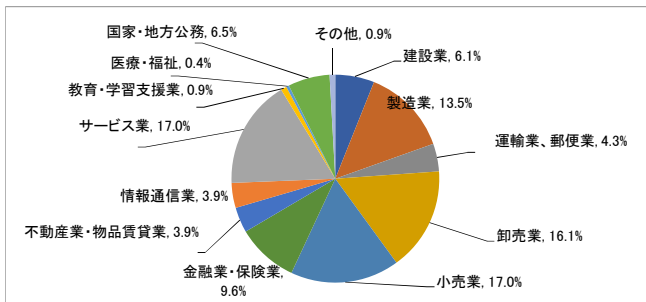

就職実績

■2022(令和4)年度卒業生 進路結果

	経営学部	人文学部	心理学部	教育学部	スポーツ 健康科学部	健康栄養学部	計
卒業者数	248	112	117	185	275	118	1,055
就職希望者数	234 94.4%	84 75.0%	102 87.2%	165 89.2%	257 93.5%	113 95.8%	955 90.5%
就職者数	230 98.3%	82 97.6%	102 100.0%	165 100.0%	253 98.4%	113 100.0%	945 99.0%
未内定者数	4 1.7%	2 2.4%	0 0.0%	0 0.0%	4 1.6%	0 0.0%	10 1.0%
進学者数	3 1.2%	3 2.7%	3 2.6%	4 2.2%	3 1.1%	2 1.7%	18 1.7%
就職しない その他 ※	11 4.4%	21 18.8%	12 10.3%	16 8.6%	14 5.1%	3 2.5%	77 7.3%
未登録者数 不明者数	0 0.0%	4 3.6%	0 0.0%	0 0.0%	1 0.4%	0 0.0%	5 0.5%

※ 公務員受験準備、講師待ち、一時的な仕事に就いたもの等を含む

注) 小数点第2位を四捨五入して算出しています。そのため、比率の和が100.0%にならない場合があります。

■業種別就職状況

□経営学部

□人文学部

□心理学部

□教育学部

□スポーツ健康科学部