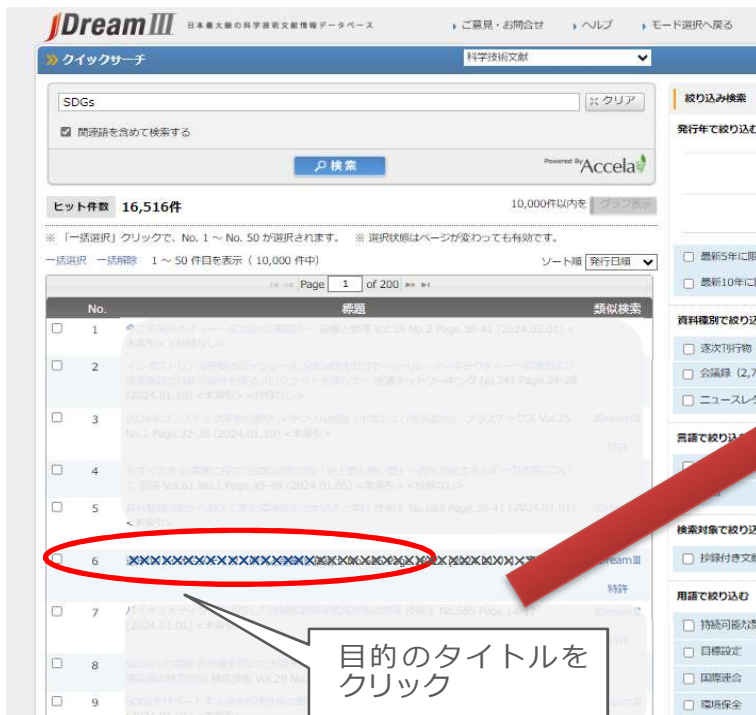

各種文献データベース、電子ジャーナル、図書館資料検索などのツールをリンクさせたシステムです。(リンクリゾルバとよばれるシステムの一つ)

S.F.X.を使うことで、フルテキストを見ることが出来るリンク先や、記事・論文が掲載されている雑誌が、本学図書館に所蔵しているかを調べることができます。さらに Google Scholar 等 Web による関連事項の検索も可能です。

★使い方：

データベースで検索した際に表示される

や

ボタンを

クリックすると、S.F.X.の画面になります。

S.F.X.の画面については
次のページへ

【JDream III】

JDream III の場合は
ボタンが表示されます

S.F.X について (その2)

【SFX の画面】