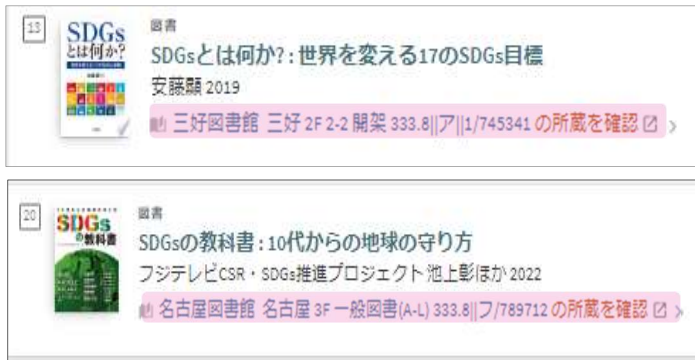

「Primo」とは、主要な学術出版機関から文献情報や論文フルテキストの提供を受けて作成されている巨大な学術情報統合インデックスです。(フリーで提供されているものも含む)一つの検索ボックスから多種多様な学術情報を一括検索できます。

例えば資料の形態にこだわらず情報を集めたい時に、Primo の検索ボックスにキーワードを入力するだけで、それを含んだ図書や雑誌記事、デジタル資料をまとめて見つけ出すことができます。ぜひ情報収集に役立ててください。

Primo を利用するには・・・

【図書館ホームページトップ画面】

図書館ホームページへアクセスし、
学術情報検索「プリモ」
をクリックして下さい。

【Primo の検索窓】

キーワードを入力し、
🔍 をクリックして下さい。

【検索結果】

入力したキーワードに該当する
図書や雑誌記事、デジタル資料が
検索されてきます。

例) 本学で所蔵している資料が検索された場合

所蔵  をクリックすると、OPAC(本学所蔵検索)で所蔵を確認できます。

例) 本文ありの場合

「本文あり」をクリックすると、オンライン上で本文を閲覧できます。

 もしも「本文あり」をクリックして、こんな画面になったら…
(複数のオンラインが該当してくる場合があります)

どれか1つを選び、 をクリックすると、本文を閲覧することができます。

IDやパスワードを入力する画面になった場合は、図書館にご相談ください。