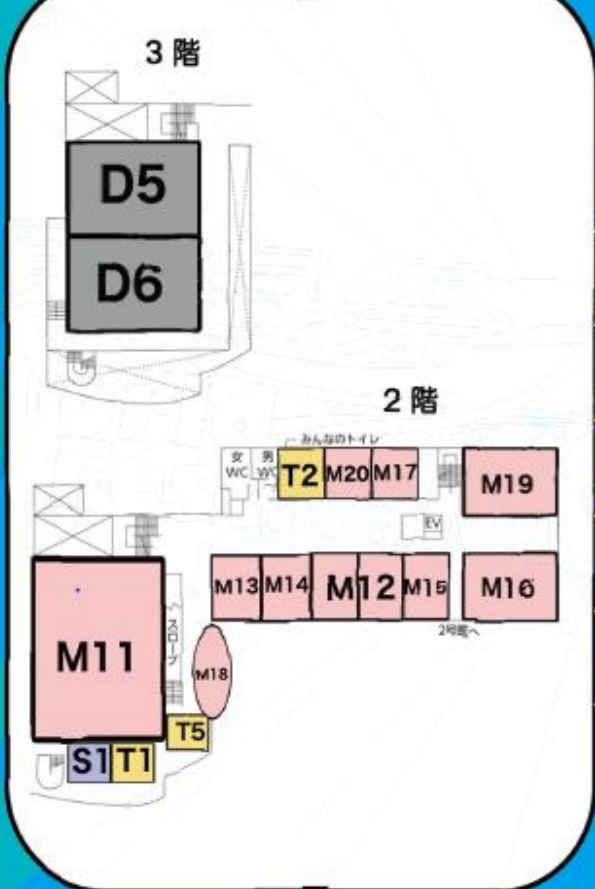

屋内マップ

3・4号館