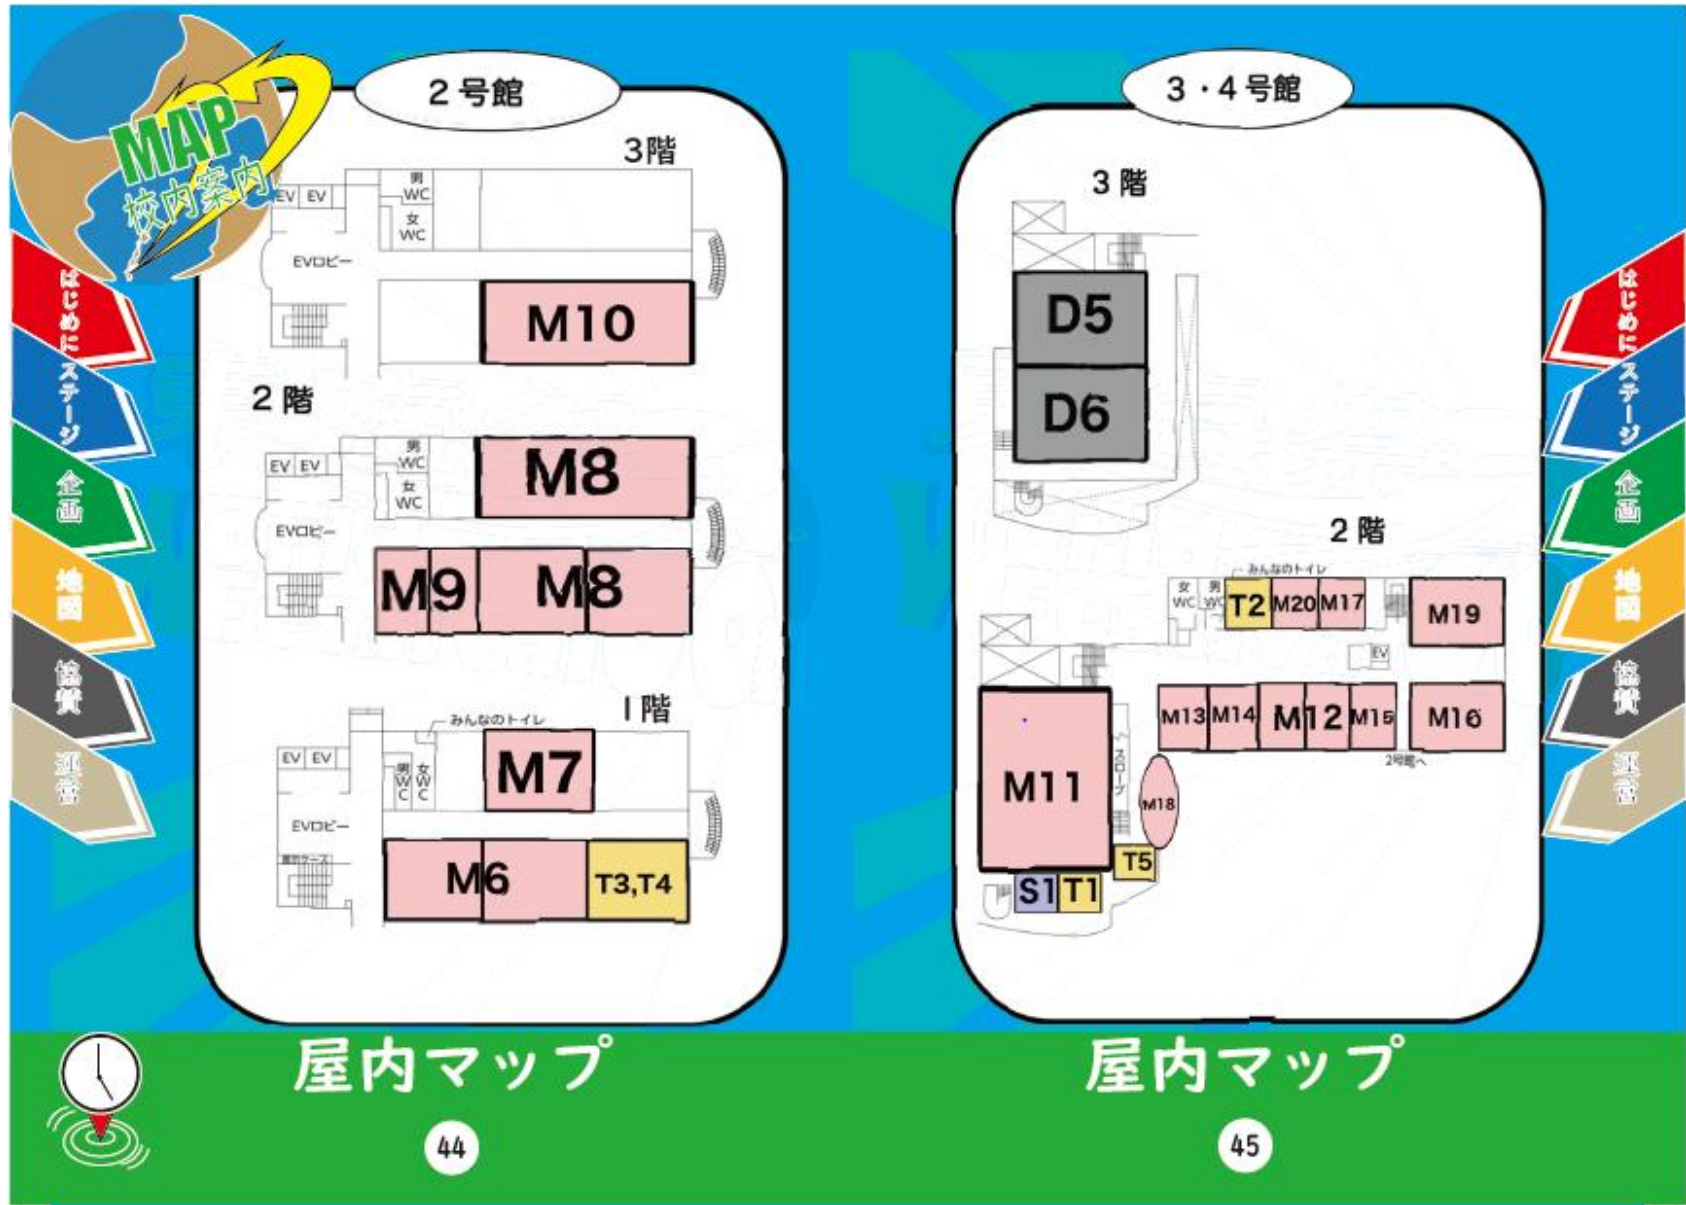

## 屋外マップ

企画一覧

屋内『サービス』			
S1	東海祭実行委員会	インフォメーション	学生ホール
S2	東海祭実行委員会	授乳室・おむつ替え室	1号館1階
S3	東海祭実行委員会	飲食スペース	5号館2階
屋内『展示・体験』			
T1	東海祭実行委員会	和傘スカイ	学生ホール
T2	日本赤十字社	展示	学生ホール横
T3	書道サークル	展示・書道体験	2号館1階
T4	写真部	展示	2号館1階
T5	東海祭実行委員会	顔はめパネル	???
屋内『模擬店・体験・イベント』			
M1	東海祭実行委員会	ワールドフェスティバルクイズ	2号館ロビー
M2	東海祭実行委員会	緑日(輪投げ・射的)	体育館1階
M3	東海祭実行委員会	ずごろく	体育館1階
M4	東海祭実行委員会	手形花火展示	体育館1階
M5	劇団段々	演劇(ぶっとび歯医者さん)	体育館2階
M6	PSL	工作コーナーとカジノコーナー	2号館1階
M7	アニメーション制作サークル	アニメーション作品上映会	2号館1階
M8	東海祭実行委員会	兼付け企画控室(事前予約制)	2号館2階
M9	東海祭実行委員会	仮装企画	2号館2階
M10	東海祭実行委員会	おぼけ屋敷	2号館2階
M11	軽音楽部	ライブ	3号館1階
M12	東海祭実行委員会	シークレット企画	4号館2階
M13	健康栄養学部	東学シアター・野菜スタンプ・缶バッジ作り	4号館2階
M14	東海祭実行委員会	フェイスペイント	4号館2階
M15	東海祭実行委員会	イースターエッグ	4号館2階
M16	アソビゲーム部・遊遊部	ボードゲーム喫茶	4号館2階
M17	創作研究サークル	夏号、学祭号配布。缶バッジ、ポストカード販売。その他複数企画	4号館2階
M18	健康経営プロジェクト	ベジチェック	4号館2階
M19	クローズマミー	アルバムカフェ	4号館2階
M20	コスプレサミット	団体紹介	4号館2階
M21	-遊遊部制作の1冊	ハンドセラピー・商品販売	学生会館1階
M22	AG部	ライブ	学生会館2階
M23	健康栄養学部	スポーツ栄養入門・健康・体力チェック	クラブハウス2階
屋内『同窓会・保護者会』			
D1	東海学園大学	教育学部保護者懇談会	1号館2階
D2	東海学園大学	人文学部保護者懇談会	1号館3階
D3	東海学園大学 同窓会	同窓会ホームカミングデー	1号館3階
D4	東海学園大学	教職ネットワーク	1号館3階
D5	東海学園大学	心理学部保護者懇談会	3号館3階
D6	東海学園大学	健康栄養学部保護者懇談会	3号館3階

屋内マップ

1号館

屋内マップ

MAP  
校内案内

2号館

屋内マップ

3・4号館

屋内マップ