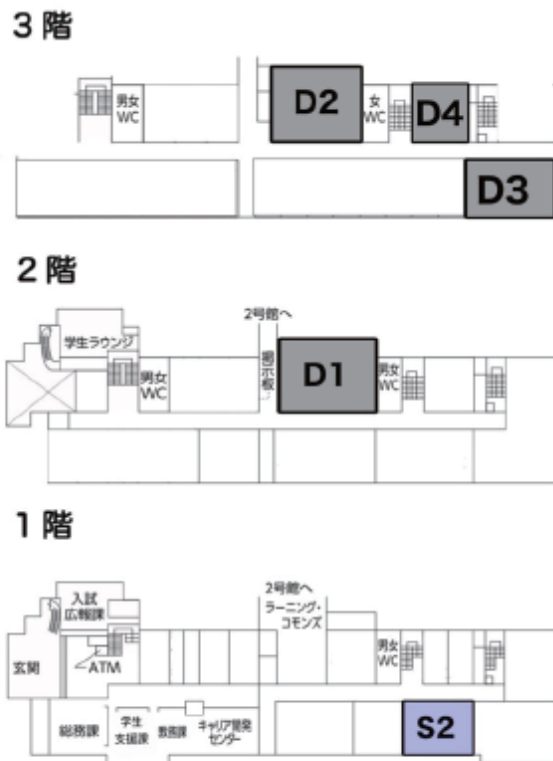

企画一覧

屋内『サービス』			
S1	東海祭実行委員会	インフォメーション	学生ホール
S2	東海祭実行委員会	授乳室・おむつ替え室	1号館1階
S3	東海祭実行委員会	飲食スペース	5号館2階
屋内『展示・体験』			
T1	東海祭実行委員会	和傘スカイ	学生ホール
T2	日本赤十字社	展示	学生ホール横
T3	書道サークル	展示・書道体験	2号館1階
T4	写真部	展示	2号館1階
T5	東海祭実行委員会	顔はめパネル	???
屋内『模擬店・体験・イベント』			
M1	東海祭実行委員会	ワールドフェスティバルクイズ	2号館ロビー
M2	東海祭実行委員会	緑日(輪投げ・射的)	体育館1階
M3	東海祭実行委員会	ずごろく	体育館1階
M4	東海祭実行委員会	手形花火展示	体育館1階
M5	劇団段々	演劇(ぶっとび歯医者さん)	体育館2階
M6	PSL	工作コーナーとカジノコーナー	2号館1階
M7	アニメーション制作サークル	アニメーション作品上映会	2号館1階
M8	東海祭実行委員会	兼付け企画控室(事前予約制)	2号館2階
M9	東海祭実行委員会	仮装企画	2号館2階
M10	東海祭実行委員会	おぼけ屋敷	2号館2階
M11	軽音楽部	ライブ	3号館1階
M12	東海祭実行委員会	シークレット企画	4号館2階
M13	健康栄養学部	東学シアター・野菜スタンプ・缶バッジ作り	4号館2階
M14	東海祭実行委員会	フェイスペイント	4号館2階
M15	東海祭実行委員会	イースターエッグ	4号館2階
M16	アソビゲーム部・遊遊部	ボードゲーム喫茶	4号館2階
M17	創作研究サークル	夏号、学祭号配布。缶バッジ、ポストカード販売。その他複数企画	4号館2階
M18	健康経営プロジェクト	ベジチェック	4号館2階
M19	クローズマミー	アルバムカフェ	4号館2階
M20	コスプレサミット	団体紹介	4号館2階
M21	-遊遊部制作の1冊	ハンドセラピー・商品販売	学生会館1階
M22	AG部	ライブ	学生会館2階
M23	健康栄養学部	スポーツ栄養入門・健康・体力チェック	クラブハウス2階
屋内『同窓会・保護者会』			
D1	東海学園大学	教育学部保護者懇談会	1号館2階
D2	東海学園大学	人文学部保護者懇談会	1号館3階
D3	東海学園大学 同窓会	同窓会ホームカミングデー	1号館3階
D4	東海学園大学	教職ネットワーク	1号館3階
D5	東海学園大学	心理学部保護者懇談会	3号館3階
D6	東海学園大学	健康栄養学部保護者懇談会	3号館3階

屋内マップ

1号館

屋内マップ